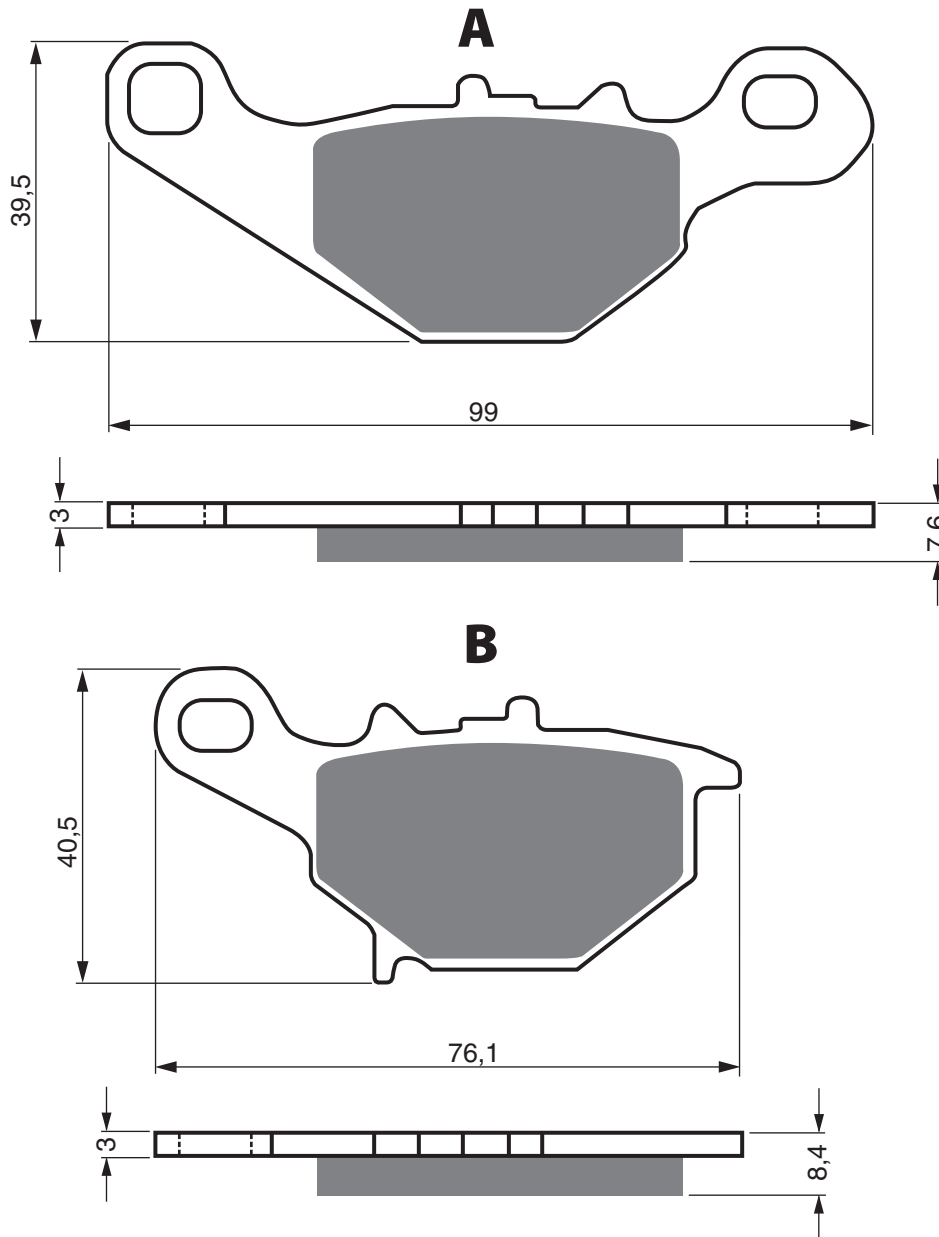

PART NUMBER

109

AD	K5	S3	S3	K5-LX	S33 RACING

KAWASAKI

UG	110	W/SW/Y/SY/SK1 Hokuto/Address	98-02	F
KLX	125	L	03-06	F
KMX	125	B10/B11/B12	99-03	F
SC	150	A1 (Epsilon 150)	02-	F

SUZUKI

AN	50		95-	F
AZ	50	RY/RK2(ZZ Inch Up Sport)	00-02	F
TR	50	Street Magic	98-00	F
RM	80	T	96-04	F
RM	85	K2/K3/LK3	02-04	F
UG	110	W/SW/Y/SY/SK1 Hokuto/ Address	98-02	F

AN	125	R (CF42A/G970)	94-00	F
DR-Z	125	LK3	03-	F
UC	125	Epicuro	99-02	F
	125	Vecstar	94-	F
AN	150		98-	F
UC	150	Epicuro	99-	F
	250	Vecstar	94-	F

EQUIVALENTS OEM

59300 03880	59300 3891	43082 S005	43082 S015