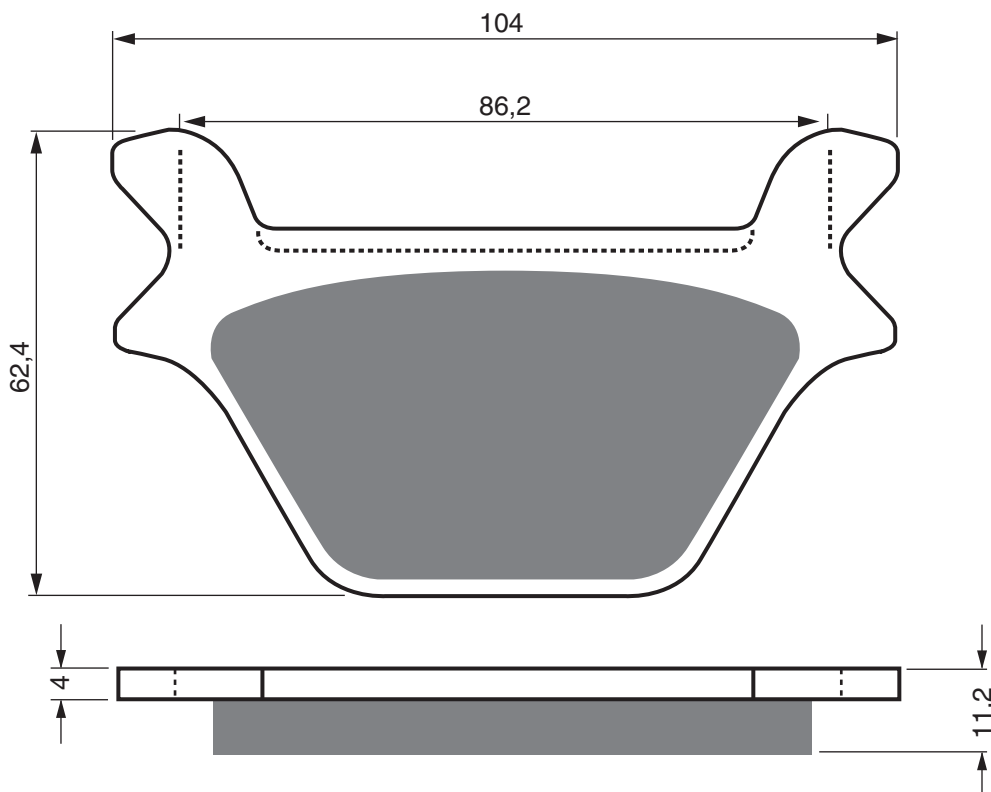

**Disc Brake Pads**

PART NUMBER

**056**

**AD**

**S3**

**S33  
RACING**

**Abutment Shims  
(2 per set)**

**BUELL**