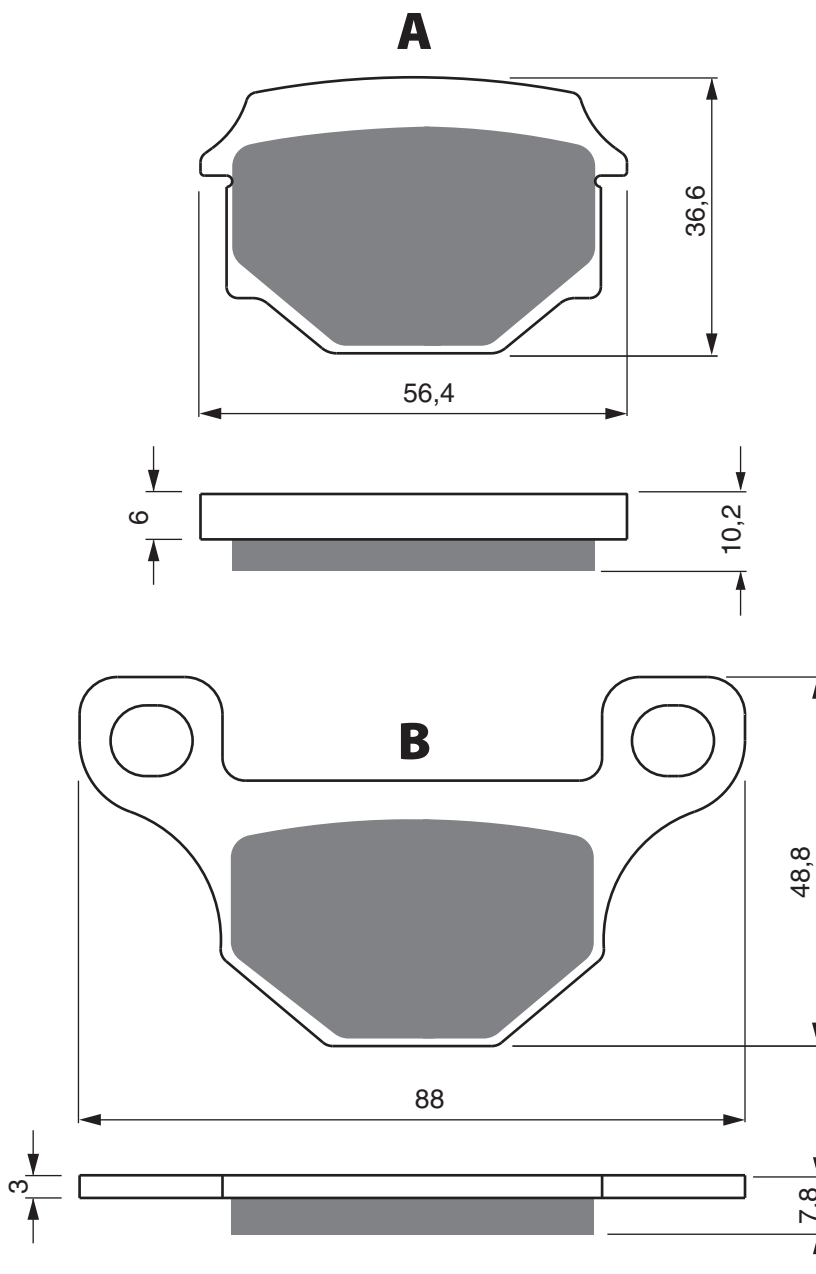

PART NUMBER

289

AD

S3

**S33
RACING**

GP5

GP6

GP7

AJP

PR4	125	/200 Enduro	10-	R
PR4	125	Enduro Pro	10-	R
PR4	125	Supermotard	10-	R
PR4	125	Supermoto Pro	10-	R
PR4	200	Enduro Pro	10-	R
PR4	200	SMP ro	10-	R
PR4	200	Supermotard	10-	R
PR4	200	Supermoto	10-	R

APRILIA

RS-4	125		11	R

BRANSON

BM	125	Retro	08-	F
BM	125	Sport	08-	F
BM	125		08-	F

CF MOTO

CF	150	Leader	10-12	F

DERBI

DRD	50	Senda Evo	08-	R
	50	Atlantis (2T/AC) 12"/5 spoke wheels/180mm disc	07-11	F
	50	Atlantis (4T)	07-09	F
DRD	125	Senda R	10-	R
DRD	125	Senda SM	10-	R

GPR	125	Racing	09-12	R
	125	Mulhacen (4T)mSpoke wheel/ 2 pin pad fixing	07-11	R
	125	Mulhacen Cafe (Cast wheel/Rad.cal.)	08-10	R
	125	Terra Adventure	07-	R
	125	Terra Euro	07-11	R

EASY RIDER

JC	125	/8 Dragon	98-	F

HAO-QING

	125	2C	02-	F