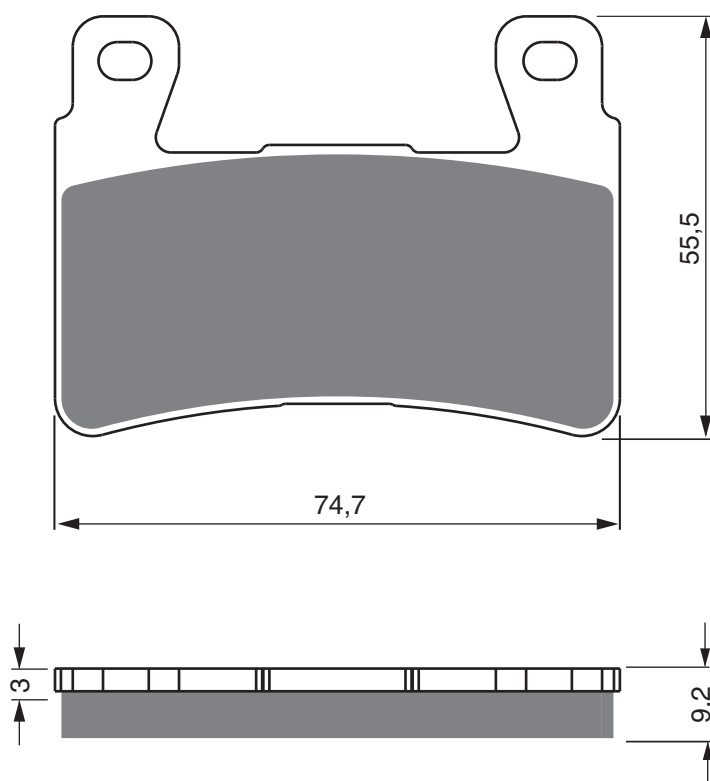

PART NUMBER

**279**

AD

S3

GP5

GP6

GP7

**HARLEY DAVIDSON**