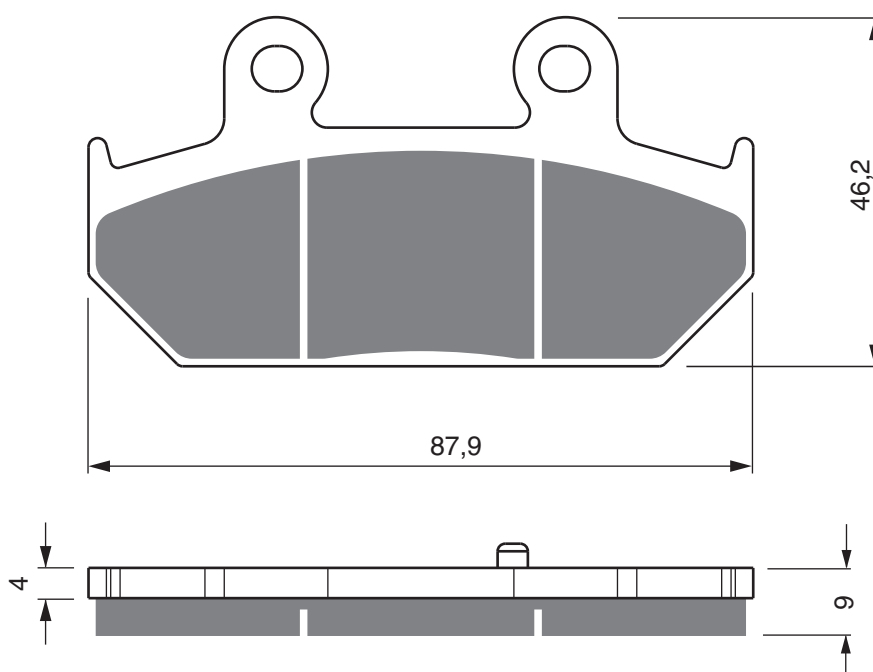

**EQUIVALENTS OEM**

- 455 W0045 00
- 4C9 W0045 00
- 5D9 W0045 01
- 3C1 W0045 10

**Disc Brake Pads**

PART NUMBER

**265**

**AD**

**S3**

**S33  
RACING**