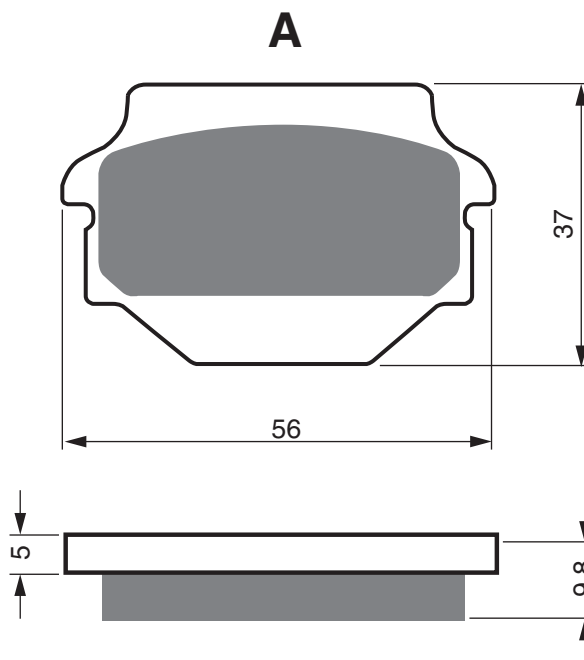

PART NUMBER

091

AD

S3

KAWASAKI

KSF	250	A15	01-02	F
KSF	250	A1-A14 Mojave	87-02	2F
KXF	250	A1, A2 Tecate	87-02	2F
KXT	250	B2 Tecate	87-	F
KEF	300	A1-A5 Lakota 2WD	95-99	2F
KEF	300	B1/B2/B3 Lakota Sport	01-02	F

SUZUKI

LT	230	SF-SJ	85-88	2F
LT	250	RF-RH	85-87	2F
LT	250	RJ-RR	88-94	2F
LT	250	SK, SL	89-90	2F
LT	500	RH-RR	87-95	2F

EQUIVALENTS OEM

43082 1067	59100 43810	59300 03840

Disc Brake Pads