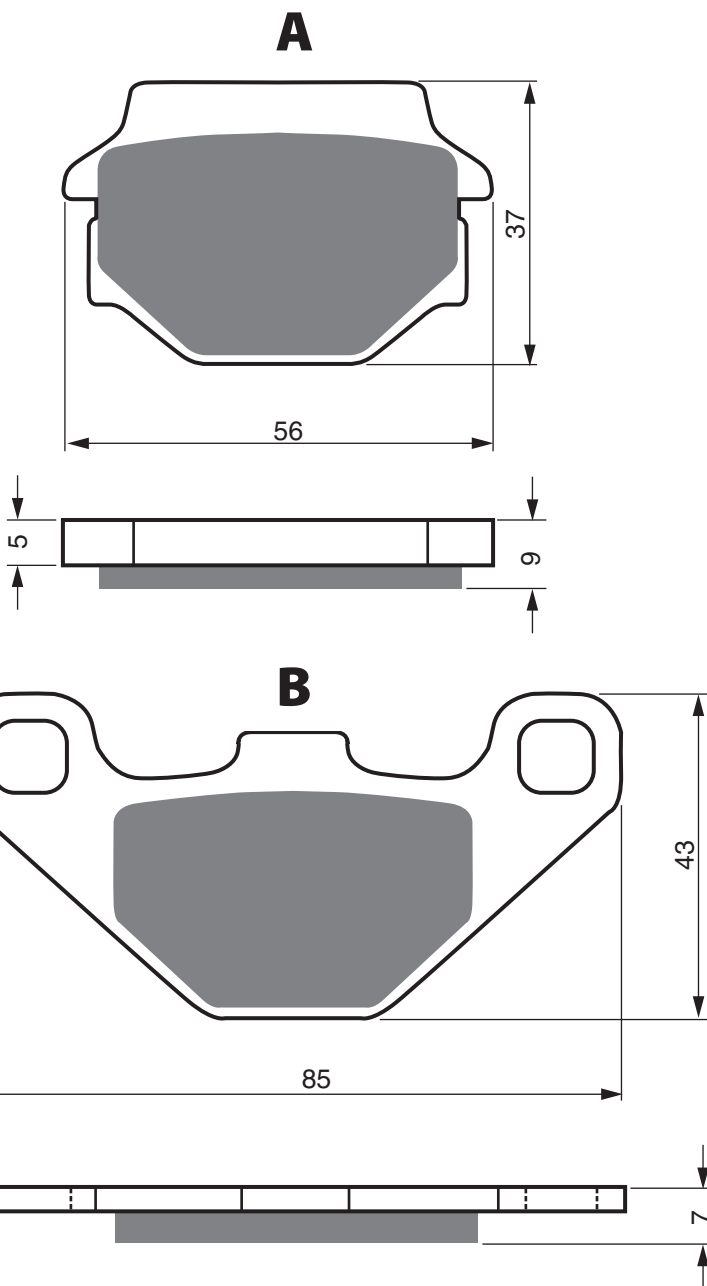

PART NUMBER

084

S3	AD	K1	K5

APRILIA

RX	125	90 -	R
	350 Tuareg Wind	90 -	R

GAS GAS

	125 Enducross	93 -	R

HUSABERG

	All models	89-92	R
	All models	93-99	R
FE	350	91-95	R
FE	400 /530/650 Supermoto	93-98	R
	500	91 -	R
	501 Enduro	91-98	R
	600 Enduro	99-01	R

HUSQVARNA

WRK	125	90 -	R
WRK	240	90 -	R
TE	350 Enduro	90 -	R
	510 Dart	90 -	R

KAWASAKI

KMX	125 (MX125A/E170)	87-02	R
KX	125 E1	86 -	R
KX	125 E2, F1	87-88	R
KMX	200 A2, A3, A4 (MX200A/E793)	88-90	R
BJ	250 Estrella	92-01	R
KL	250 Super Sherpa	00 -	R
KX	250 D2	86 -	R
KX	250 E1, F1	87-88	R
KXT	250 A2, B1 Tecate	85-86	R
ZZR	250	92 -	R
	250 Balius	91 -	R
EX-4	400	95 -	R
KLE	400	91 -	R
	400 Xanthus (ZR 400 D1)	92 -	R
EX	500 D1-D3 Ninja (EX500/G587)	94-97	R
EX	500 E1-E3	94-96	R
KLE	500 A1-A4 (LE500A/F670)	91-04	R
KLE	500 B1/B1P/B6F	05-06	R
KX	500 B2	86 -	R
KX	500 C1, D1	87-88	R
KL	650 A1-A11 (KLR) (KL650A/E393)	87-97	R
KL	650 B1-B3 Tengai (KLR) (KL 650B/E393)	89-91	R
KL	650 C1 (KLR) (KL650C/G935)	95 -	R
KLR	650 (KL650C/E1.92/61.00010.00)	99-05	R
KLR	650 (KL650C/G935/1)	98 -	R

KTM

MX	125-600 ccm.	91 -	R
	GS, EXC, Enduro models	91 -	R
GS	125	89-90	R

GS	125	92 -	R
WRK	125	90 -	R
GS	250	89-90	R
GS	300 Enduro	93-94	R
MX	300	90 -	R
MX	300	92 -	R
LC4	350	92 -	R
LC4	400	93-99	R
LC4	600 Six Days	92 -	R

KYMCO

	125 /150 Agility	08 -	R

LAVERDA

	700 El Cid	90 -	R

MAICO

	all models	91-93	R

EQUIVALENTS OEM

430 821 116

Disc Brake Pads