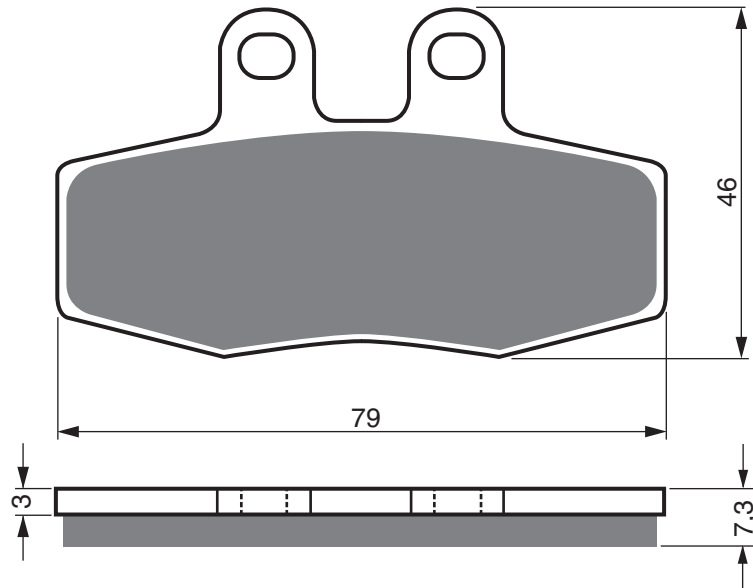

Disc Brake Pads

PART NUMBER

**010**

**AD K1 K5 S3**

**APRILIA**

RS	50	00-	F
ETX	125 Tuareg	86-87	F
ETX	125	-86	F
MX	125 Cross	85-	F
	125 Classic	96-01	F
	125 Leonardo (Grimeca cal.)	99-	F
	125 Red Rose	89-	F
	125 Scarabeo (Piaggio engine)	03	F
	125 Scarabeo (Rotax engine)	99-03	F
	125 Sportcity	05-08	F
	125 Tuareg	-86	F
	125 Tuareg Rally	86-	F
	150 Leonardo (Grimeca cal.)	99-	F
	150 Scarabeo	98-03	F
	150 Scarabeo Di-Tech	01-04	F
	200 Scarabeo	99-02	F
	200 Scarabeo/GT	03-06	F
	200 Sportcity	05-08	F
	200 Sportcity Cube	08-10	F
	250 Leonardo (Grimeca cal.)	02-	F
	250 Sportcity Cube	08-09	2F