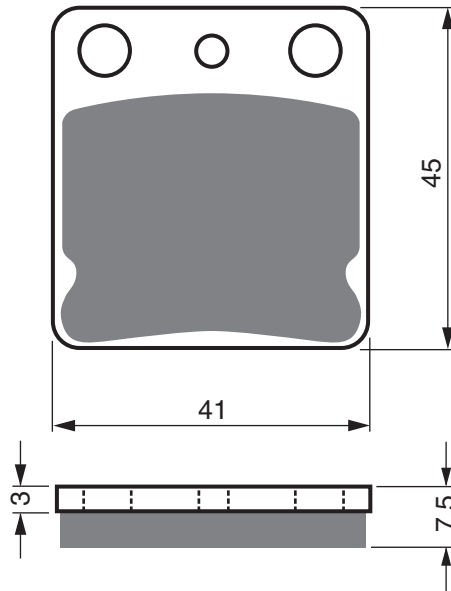

PART NUMBER

144

AD

K5

S3

**S33
RACING**

K1

K5-LX

AJS

DD	50	E Regal Raptor	04-10	F
JS	125	- E (Eco-2 125)	09-11	F
JS	125	E (Eco 125)	07-10	F
JSM	125	Supermotard	10-11	R

ARCTIC CAT

DVX	400		04-07	2F

ASPES

150	Perseo Hybrid	11	F

CCM

C-XR	125	E	08-09	R
C-XR	125	M	07-09	R
C-XR	125	S	08-09	R
C-XR	230	E	07-09	R
C-XR	230	M	07-09	R
C-XR	230	S	07-09	R
LX	350	-4A Quad	08-09	2F
LX	700	-4A Quad	08-09	2F

DAELIM

SE	50	Cordi	06-12	F
	50	Cordi	04-09	F
	50	Tapo	99-	F
	50	Tapo Message	04	F
	50	Vivo	99-	F
	100	Altino	99-	F
NF	125		03-	F
NS	125	DLX/III	03-07	F
NS	125	II	00-	F/R
SL	125	Otello Fi	07-09	R

SQ	125	S2 Freewing	07-09	R
VS	125		95-	F
	125	Altino	01-	F
	125	Delfino	01-07	F
	125	History	01-06	F/R
	125	Message II	00-	F
	125	Otello	03-	F
	125	Otello DLX	01-	F
	125	S2	06-	R
	125	S2 FI	07-	R
	125	U3 FI	07-	R
	250	S2	06-	R

GARELLI

F	150	Fashion	07	F

HONDA

CB	50	All models (CB50/6731)	80-81	F
CRM	50		88-92	F
MB	50	S (AC01/B556)	80-	F
MBX	50	(AC05/D488)	80-82	F
MRX	50		88-	F
SP	50		-91	F
CB	80	(HC03/C242)	80-81	F
MBX	80	FWD	83-	2F
CB	125	RS	83-	F
CG	125	ES4-ES8	04-08	F
CG	150	ESD Titan	04-05	F
CG	150	KS/ES Titan	04-05	F
ATC	250	R	81-	F

HUSQVARNA

All models CR, TC, TE, WR	92-94	R

HYOSUNG

TE	400		05	F
TE	450	Quad	06-09	2F

JIALING

JH	125	B Roadster	98-	F

KAWASAKI

BN	125	A Eliminator	98-99	F
KLX	125	CAF	10-	R
KLX	125	DAF D-Tracker	10-	R
KVF	300	A1-A4/B1-B4/(Prairie 4x4/2x4)	99-02	2F
KVF	300	Brute Force	13-	2F
KVF	360	A1/B1/CA2/B2/C2 Prairie	03-06	2F
KVF	360	B1-B3/B6F-B9F	03-09	2F
KSF(KFX)	400	A1	03-05	2F
KVF	400	A1, A2, B1 Prairie	97-98	2F
KVF	400	C1, C2 Prairie 4x4	99-02	2F
KVF	400	D1, D2 Prairie 2x4	99-02	2F

KEEWAY

250	Dragon Quad	07-09	R

PGO

50	Bugrider (Buggie)	06	R	
BR	150	A Bugxter	04-06	2R
BR	150	E Bugrider	04-07	R
250	Bugrider	-	R	
250	SS Bugrider (Single Seat)	-	R	

Disc Brake Pads