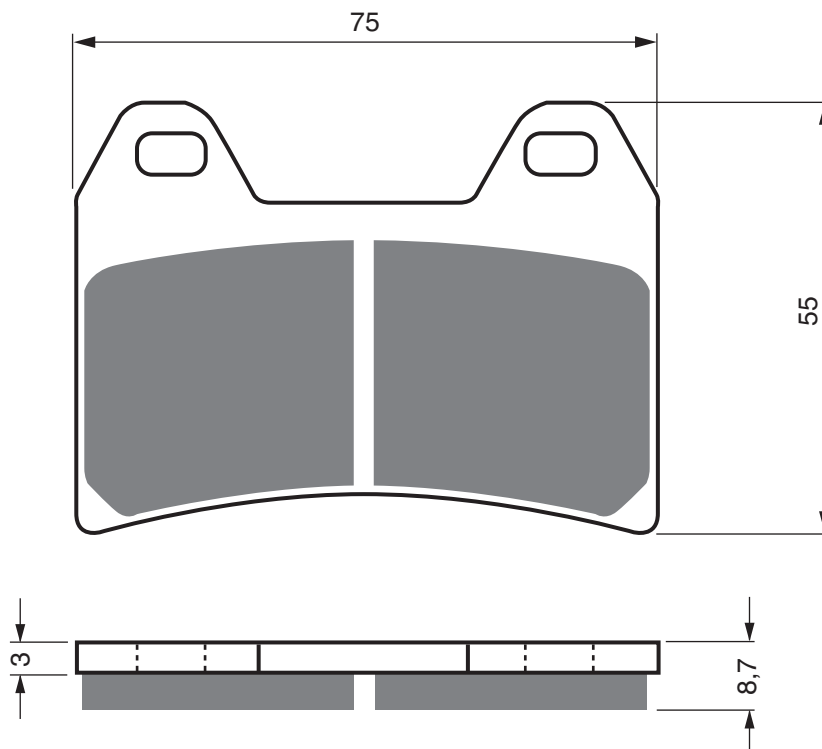

PART NUMBER

141

AD

S3

S33
RACING

GP5

GP6

GP7

A.P.LOCKHEED

150	C Uno	13	F

APRILIA

RS	250	Pista	04-	F
RS	250		98-02	F
	650	Pegaso	07-08	F
	650	Pegaso Factory	06	F
	650	Pegaso Strada	05-06	F
SMV	750	Dorsoduro	08-	2F
SMV	750	Dorsoduro ABS	08-	2F
	750	Dorsoduro Factory	10-	2F
RST	1000	Futura	01-04	2F
RSV	1000	Mille	97-99	2F
RSV	1000	Mille R	00-	2F
RSV	1000	Mille R	01-	2F
RSV	1000	Mille SL Falco	00-	2F
RSV	1000	Mille SP	00-	2F
RSV	1000	R Tuono (Radial Caliper)	07-08	2F
RSV	1000	Tuono fighter	02-06	2F
RSV	1000	Tuono R	02-06	2F
RSV	1000	Tuono Racing	04-08	2F
RSV	1000	Tuono V4R	11-12	2F
RSV	1000	Tuono V4R-APRC	11-	2F
SL	1000	Falco	00-04	2F
	1200	Dorsoduro	11-12	2F
	1200	Dorsoduro ATC/ABS	11-	2F

BENELLI

150	Uno C	13-	F	
250	Uno C (Single)	13-	F	
BN	302	14-	F	
2-UE	750	08-10	2F	
	756	Cue	10-	2F
TNT	899	S Tornado Naked Tre	07-11	2F
TNT	899	Tornado Naked Tre	07-10	2F
	899	Trek	07-	2F
	900	Tornado	02	2F
	900	Tornado 3	00-01	2F
TNT	1100		04-	2F
TNT	1130	Cafe Racer	05	2F
TNT	1130	Tornado Naked Tre	06-07	2F
TNT	1130		05-	2F
TRE	1130	Tornado Naked	06-	2F
	1130	TRE-K	06-	2F
	1130	Trek Amazonas	07-	2F

BIMOTA

DB4	900	99-	2F	
SB8K	996	Gobert (Suzuki engine)	06	2F
SB8	1000	R	98-	2F

BMW

G	650	XMoto	07-09	F
F	800	GT	13-	2F

F	800	R	09-	2F
F	800	R Chris Pfeifer Edition	09-11	2F
F	800	S (Half Fairing)	06-10	2F
F	800	ST (Full Fairing)	06-12	2F
F	800	ST Touring	10-12	2F

BRAMMO

	Empulse R	12-	F

BREMBO RACING CALIPERS

P4 30/34 (XA69510)	108 mm Radial	-	F
P4 30/34 (XA78910)	100 mm Radial	-	F
P4 30/34 (220 A 016 10)	108 mm Radial CNC caliper	-	F
P4 30/34 (220 A 0168 10)	100 mm Radial CNC caliper	-	F
R1 07/12 (220 A 0168 20)	Radial CNC caliper	-	F
R1 07/12 (220 B 011 20)	Radial CNC caliper	-	F

CAGIVA

650	Raptor	01-07	2F
650	V-Raptor	01-07	2F
1000	Raptor	00-05	2F
1000	V-Raptor	00-05	2F
1000	Xtra Raptor	02-	2F

Disc Brake Pads