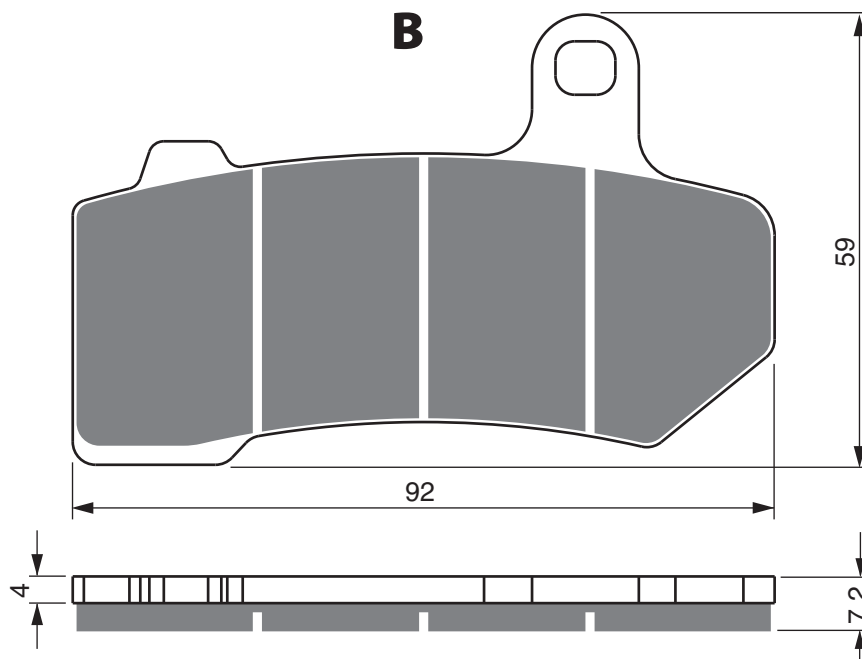

**EQUIVALENTS OEM**

H0300-02A8

**Disc Brake Pads**

PART NUMBER

**271**

**AD**      **S3**      **S33 RACING**

**HARLEY DAVIDSON**

VRSC	10th Anniversary V-Rod	12	2F/R
VRSCAW	1130 V-Rod	07	2F/R
VRSCAW	1130 V-Rod	08-	2F/R
VRSCD	1130 Night Rod	05-07	2F/R
VRSCDX	1130 Night Rod Special	07-11	2F/R
VRSCF	1130 Muscle	09-	2F/R
VRSCR	1130 Street Rod	05-07	2F/R
VRSCX	1130 V-Rod	07	2F/R
VRSCX	1130 V-Rod	08-	2F/R