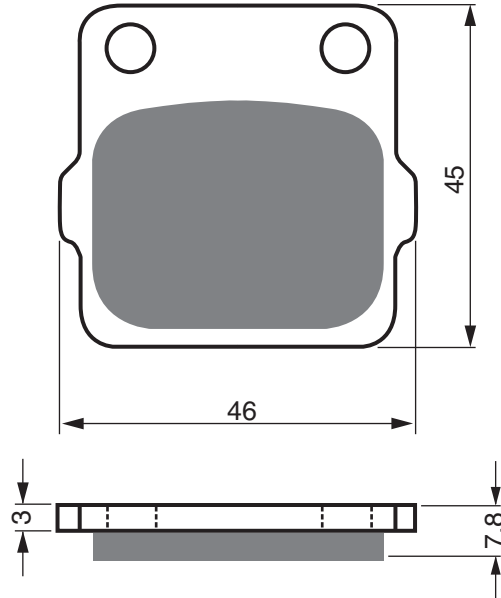

AD

K1

K5

S3

**S33
RACING**

K5-LX

ARCTIC CAT

DVX	400	(2x4) Sport	04-08	2F

HM

CR	85	R/R2	03-07	F
CR	150	R/R2	07-09	F

HONDA

CR	80	R	86-91	F
CR	80	R, RB	92-02	F
CR	85	R3/RB3	03-07	F
CR	150	R/R2	07-	F
CRF	150	RB7/R7	07-	F
ATC	200	X	83-85	F/R
ATC	250	R	82-84	R
TRX	250	EX Sportrax	01-08	2F
TRX	250	X9	09-11	2F
TRX	300	EX Sportrax	01-08	2F/R
TRX	300	X9	09-	2F
ATC	350	X	85-	R
TRX	400	EX Sportrax	01-06	2F/R
TRX	400	Fourtrax EX	99-08	2F/R
TRX	400	X9	09-	2F
TRX	420	FA9 Fourtrax Rancher AT	09-11	2F
TRX	420	FE7/TE7/FM7/TM7 Fourtrax rancher(Right)	07-11	2F
TRX	420	FPA9 Fourtrax Rancher AT Power Steering	09-11	2F
TRX	420	FPEP Fourtrax Rancher 4x4 ES/EP5	09-11	2F
TRX	420	FPM9	09-11	2F
TRX	500	FEC Fourtrax Foreman	12-	2F
TRX	500	FMC Fourtrax Foreman	12-	2F
TRX	500	FPC Fourtrax Foreman	12-	2F
TRX	500	FAC Fourtrax Foreman	12-	2F

KAWASAKI

KX	65	A1/A2/A3/A4/A5/A6/A7	00-	R
KX	80	L, N, R-R6	88-96	R

KX	80	R7, T7, W1, Y1, W2, Y2	97-00	R
KX	80		01-	R
KX	85		01-	R
KX	100	B5-B6	95-96	R
KX	100	B7	97-00	R
KX	100		88-94	R
KX	100		01-	R
KSF	250	A1-A14 Mojave	87-02	R
KXF	250	A1, A2 Tecate	87-02	R
KXT	250	B2 Tecate	87-	R
KEF	300	A1-A5 Lakota 2WD	95-99	R
KEF	300	B1/B2/B3 Lakota Sport	01-02	R
KVF	400	A1 (KFX400)	03-05	2F
KFX	450	R Quad (Left)	07-	R
KFX	450	R Quad (Right)	07-	R

SUZUKI

RM	65		03-05	R
RM	100	K3	03	R
LT	230	EH-EP	86-93	R
LT	250	SK, SL	89-90	R
LT-Z	250	K4/K5/K6/K7/K8/K9K/L0 QuadSport	04-12	2F
LT-Z	400	K3/K4/K5K/K6/K7/K8/K9/L0	03-10	2F
RM	500	H	87-	R
DR-Z	800		88-90	R

TM

80	Junior	96-00	R

YAMAHA

YZ	80	E, F, G, H1, J1	93-01	R
YZ	85	LWR/S/LWS/T/LWT/V/LWV/W/LWW	02-	R
YFS	200	R Blaster	03-06	R
YFM	250	Raptor (Left)	09-	R
YFM	250	RX Raptor (Left)	08-09	R
YFM	350	FXG-FXM Wolverine	95-04	R
YFM	350	S/T/V/R-WV/RW/RX/RZ Raptor	04-10	2F/R
YFM	350	XG, XH Warrior	95-96	R
YFM	350	XT, XU Warrior	87-88	R
YFZ	350	A-M Banshee	90-06	R
YFZ	350	T-W Banshee	87-89	R
YFM	400	FWP Big Bear 4x4	02	2F
YFZ	450	BB/DB	12-	2F
YFZ	450	S/T/V/W/X (Left)	04-08	R
YFM	600	4x4 Grizzly	98-01	2F
YFM	600	FWAK-FWAN, 4x4 Grizzly	98-01	2F
YFM	600	Grizzly Hunting	00	2F
YFM	660	FR/FS/FT Grizzly	03-05	2F
YFM	660	FWAP/FWAR/FWAS/FWAT/FWAW/FGW/FGX Grizzly	02-08	2F
YFM	660	RN Raptor	01-05	2F/R

EQUIVALENTS OEM

06435 HA5 405	06435 HA5 670	1UY W0046 00	43082 5006	43082 1205	43106 961 006	45105 961 000
45110 HB7 007	451A0 HB5 670	43082 1066	43082 1082	431A0 HA5 670	43120 HA5 305	43120 HA5 670
69140 19A00	69140 19A01	69140 19A11	69140 19A10	4WV W0045 00	45105 GC4 601	45105 GC4 602/603
45105 GBF 405	45112 GC4 601	45112 GC4 831	06455 GBF J01	5LP W0046 00	5LP W0046 50	K4308 21205
59300 42850	3406 031	3406 032	59300 42860	59300 42870	800070854	800071451
06435 HP5602	06455 KSE 006	06455 KSE 016