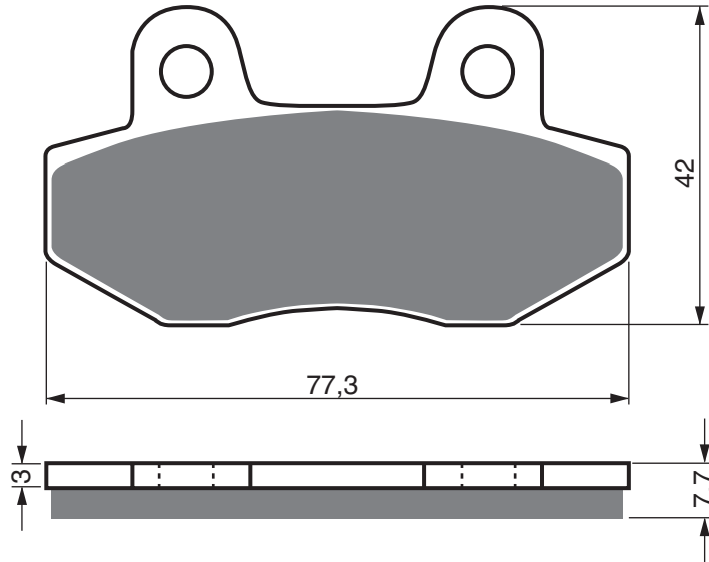

**Disc Brake Pads**

**AD** **K5** **S3** **K1**

**AJS**

DD	125	EMk2 Regal Raptor (Cast wheels)	10 - 11	F
EOS	125	Regal Raptor	09 - 10	F
JSM	125	Supermotard	10 - 11	F
NAC	125	12	09 - 11	F/R
	125	Bobber (Custom)	10 - 11	F