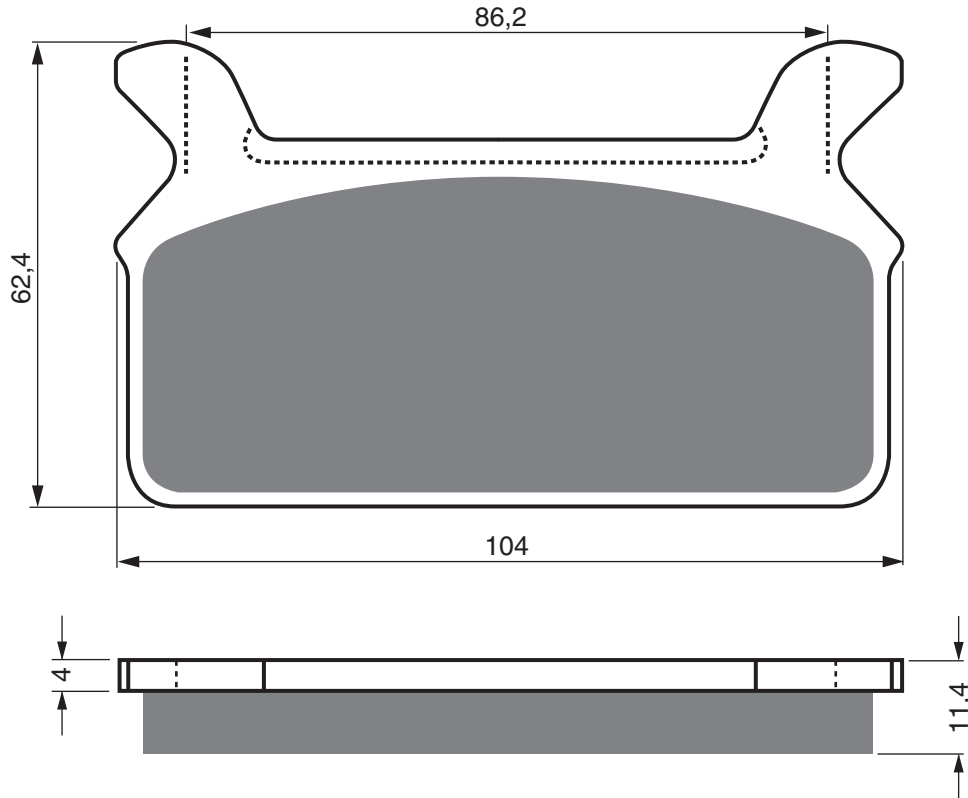

**EQUIVALENTS OEM**

43395 80

44099 77

PART NUMBER

**063**

**AD**

**S3**

**Abutment Shims  
(2 per set)**