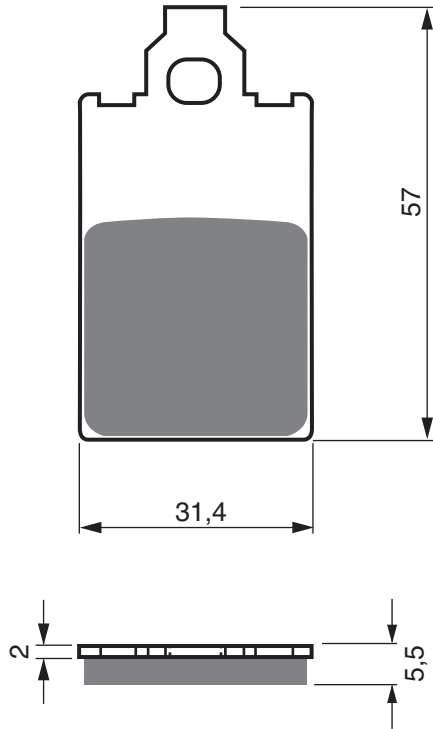

AD

S3

APRILIA

AF1	50	AE	86-	F
AF1	50	Europa, Futura	90-	F
	50	Red Rose	90-	F
	50	Red Rose Classic	92-	F
	50	Tuareg	86-	F
	50	Tuareg Rally	90-	F
	125	Tuareg Wind	88-	F
	240	Climber	89-90	F
	275	Climber	89-90	F

ATK

ATK	560		89-91	R
ATK	604	Quadracer	90-	R
ATK	604		91-	R

BETA

ALP			90-	R
ALP	50		91-	R
MX	50	Enduro	92-	F
TR	125	34	88-	R
TR	260	34	86-88	R

DERBI

GPR	75	Sport	-	F
	75	GPR	89-	F

FANTIC

	50	50.1 Oasis	86-	F
	50	50.1 Oasis KS / Rally	87-	F
	50	Fast	-	F

	50	Oasis E.S.	87-	F
	75	Oasis	89-	F

GARELLI

	50	Sahel	91-	F

KTM

G0	50	(KTMG050/G812)	94-	F

MALAGUTI

F-12	50	Phantom L.C.	94-03	F
F-15	50	Fire Fox/L.C.	96-99	F
MDX	50	Gold Enduro	87-	F
MLX	50	Enduro	87-	F
	50	Centro	94-00	F
	50	Yesterday	98-03	F

PEUGEOT

XPLD		AV	90-	F
SV	100	L	97-98	F

PIAGGIO VESPA

	50	Free - Delivery	00-01	F
	50	Free (Disc Brake version)	93-00	F
	50	Quartz	92-	F

TOMOS

	50	Revival/Revival TS	03-04	F
	50	Streetmate	03-05	F

YAMAHA

DR	50	R-L (SM-5VB1/VG55BK)	02-03	F
DT	50	R (3MN/F282)	96-01	F

EQUIVALENTS OEM

119 363 00	5BK F5811 00	8213145	498840	119468000	119419000	752817
2525250000	8213145	07010R