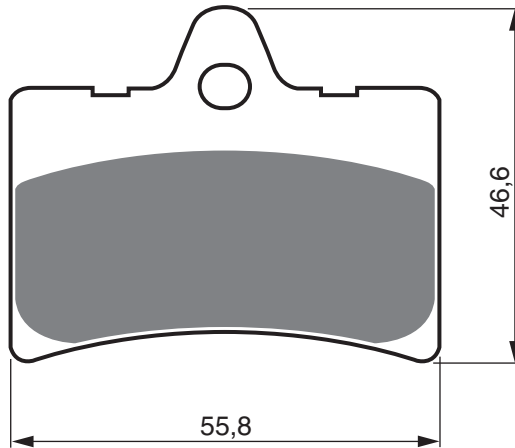

69100 44860

69100 12810

PART NUMBER

**066**

**AD**

**S3**

**APRILIA**

280	Climber	94-96	R
-----	---------	-------	---