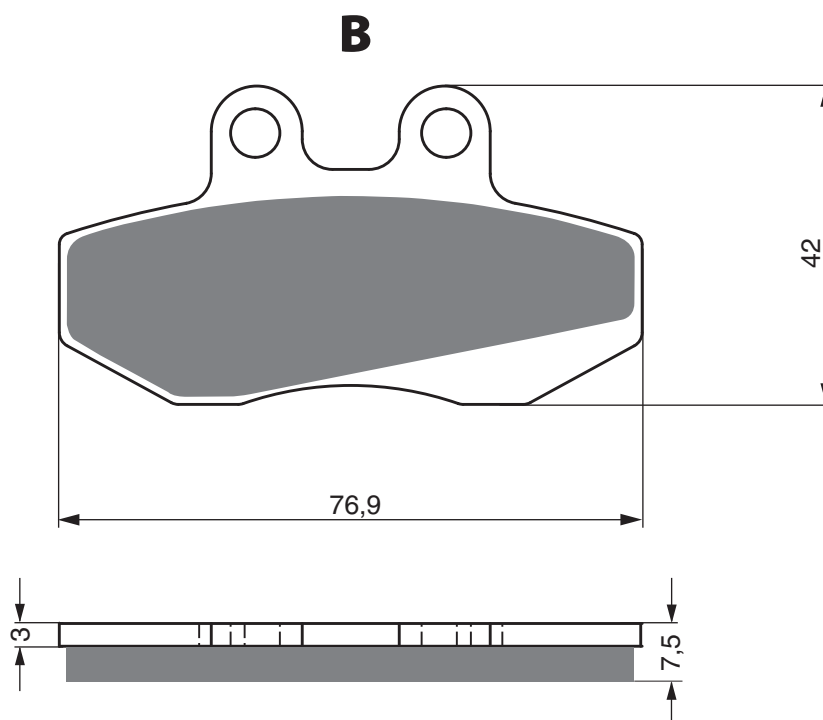

PART NUMBER

215

AD

S3

ITALJET

250	Jupiter	02-03	R

KEEWAY

TX	125 SM	10-	F

RIEJU

NKD	50	04-07	F
RS2	50 Matrix	02-08	F
RS3	50	11-	F

EQUIVALENTS OEM

4716610

00009307000