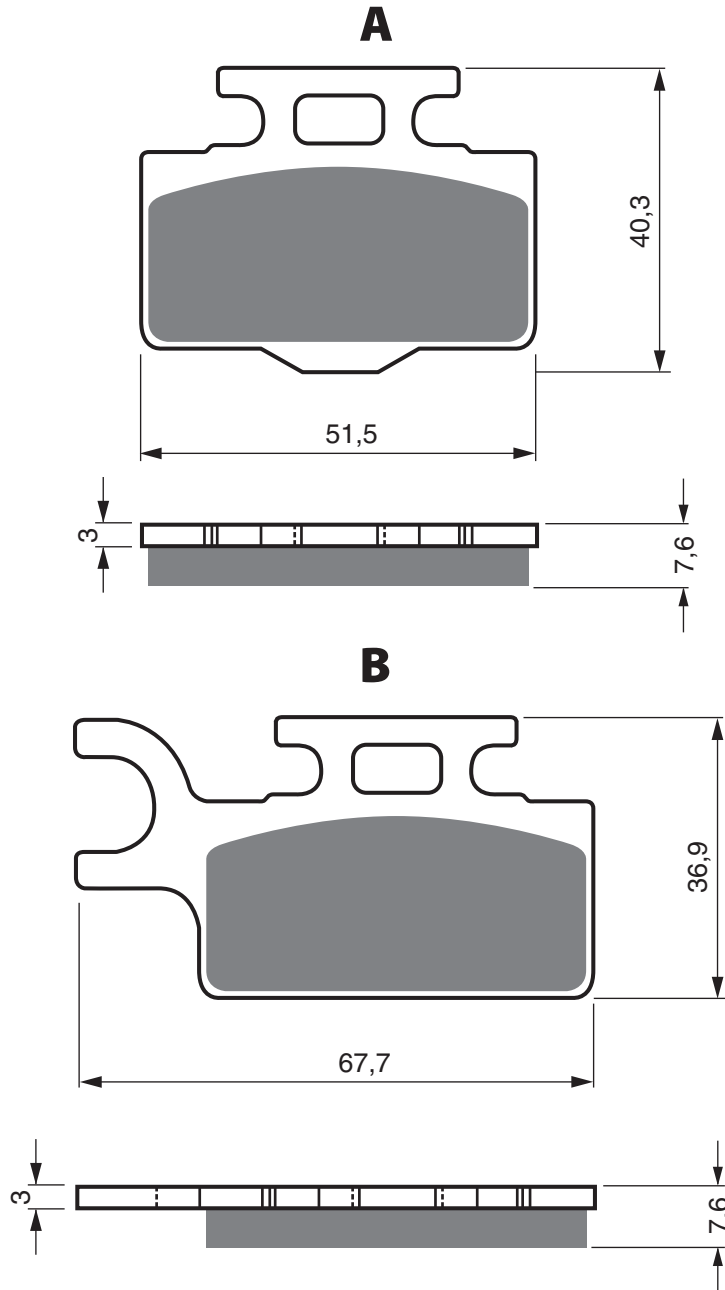

PART NUMBER

167

AD

K5

S3

**S33
RACING**

KAWASAKI

KX 65 A1/A2/A3/A4/A5/A6/A7 00- F

SUZUKI

RM 65 03-05 F

EQUIVALENTS OEM

43082-1242

43082-0042

K4308-21242

Disc Brake Pads