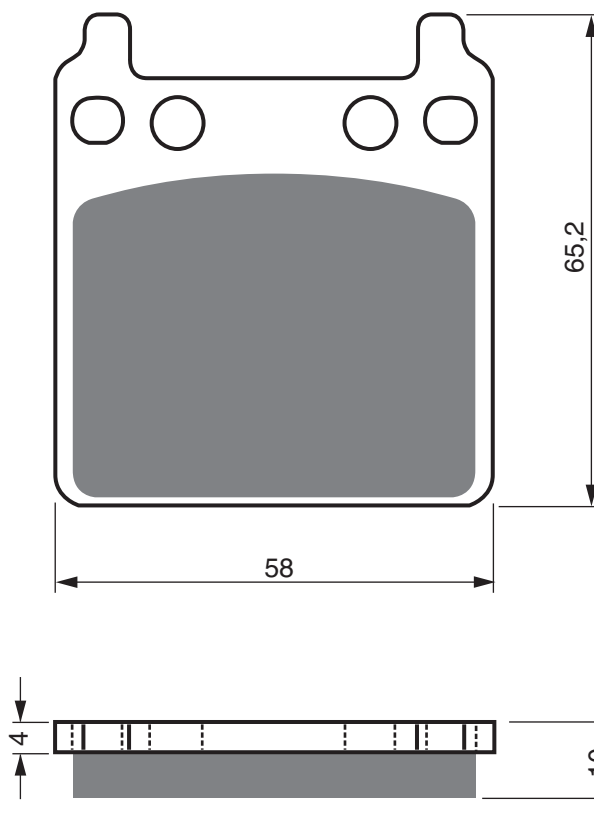

PART NUMBER

171

AD

S3

HONDA

CB	750 F1	75-76	R
GL	1000 K1, K2 Goldwing	75-77	R
GL	1000 K3 Goldwing	78-79	R

PERFORMANCE MACHINES

2 Piston Race Caliper (Pm 0056-1600)		-	R

EQUIVALENTS OEM

431A0 431 673	43211 371 006	43211 392 006	43211 392 016	43211 431 671	43211 431 672	43211 431 673