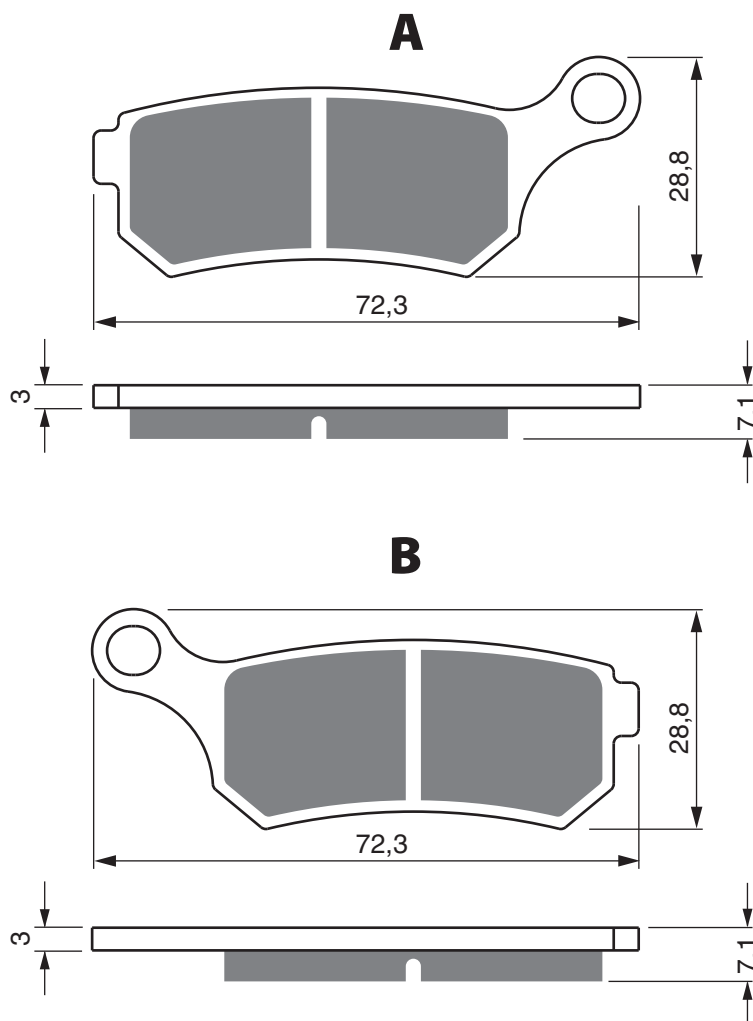

**EQUIVALENTS OEM**

34 11 7 728 945

PART NUMBER

**319**

AD

S3

K5

**COBRA**