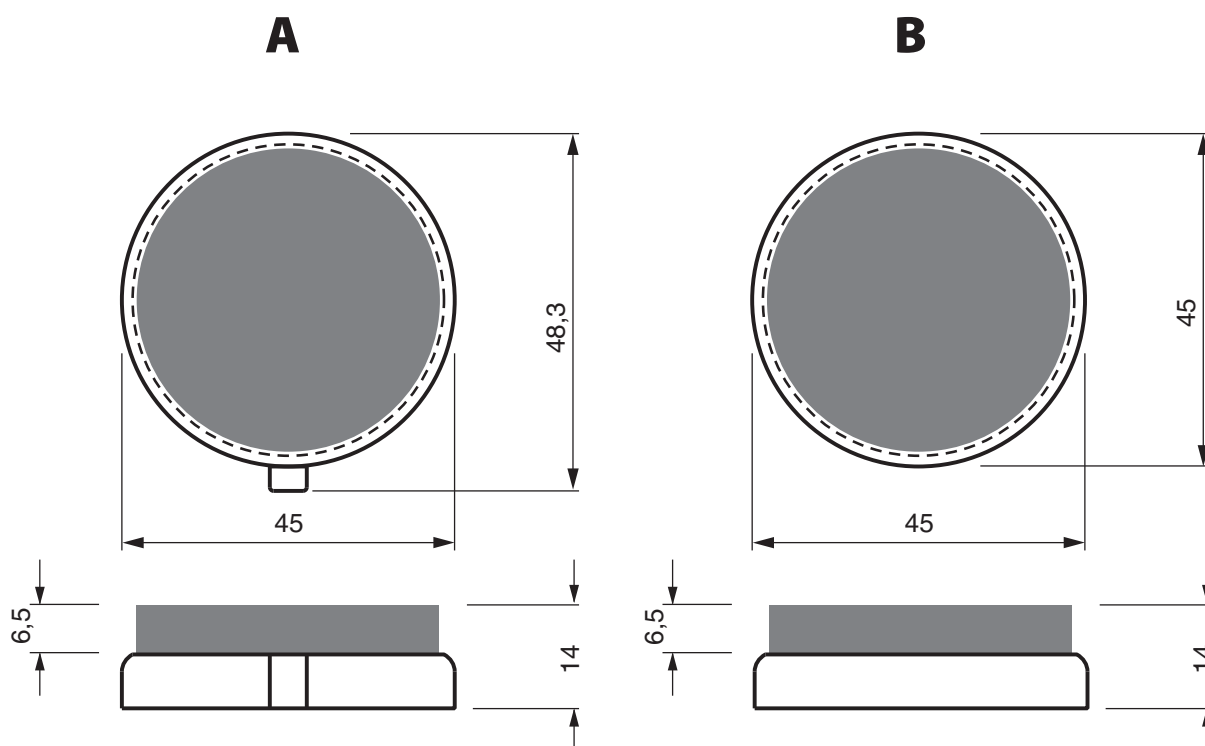

K5

YAMAHA

Viking II, III

R

GOLD fren	SBS	EBC	FERODO	Lucas	Delta Braking	TYP
001	632	FA 152	FDB 659	MCB 625		M
002	611	FA 135	FDB 497	MCB 582	2200	M
003	604	FA 131	FDB 539	MCB 575/665		M
004	603	FA 125	FDB 495	MCB 594		M
005	546	FA 67,372	FDB 314	MCB 523/555	2050	M
006	608	FA 134	FDB 499	MBC 579		M
007	562, 592	FA 84	FDB 381	MCB 538/561	2070	M
008	559		FDB 405			S
009	638	FA 165,FA 215	FDB 631	MCB 615	2340	M
010	108,588, 696	FA 256	FDB 438	MCB 557		M
011	551	FA 86	FDB 312	MCB 673/822		M
012		FA 69/3		MCB 512		
013	597	FA 129	FDB 481	MCB 569		R
014	630, 700	FA 196, 226	FDB 664	MCB 599/631/677		R
015	555	FA 88	FDB 337	MCB 530		R
016	556	FA 63,161	FDB 338	MCB 531		R
017	624, 714	FA 145,236	FDB 557	MCB 595/690		R
018	575	FA 101	FDB 383	MCB 539		M
019	601	FA 126	FDB 498	MCB 572		R
020	614	FA140	FDB 531	MCB 585		R
021	657	FA 174	FDB 754	MCB 634		R
022	627, 654	FA 142	FDB 570	MCB 598/764		R
023	675	FA 208, 213	FDB 2005	MCB 672		M
024	647	FA 124/2	FDB 663	MCB 624		R
025	593	FA 121, 203	FDB 462	MCB 562		R
026	621	FA 132	FDB 561	MCB 592		R
027	620	FA 146	FDB 569	MCB 591		R
028	645	FA 160	FDB 666	MCB 622		R
029	596	FA 118	FDB 583	MCB 568		R
030	581	FA 106	FDB 404	MCB 550		R
031	671, 742	FA 181	FDB 2018 / 2039R	MCB 648		M
032	631	FA 158	FDB 574	MCB 602		R
033	650	FA 172	FDB 737	MCB 627		R
034	589	FA 119	FDB 2015	MCB 558		R
035	602	FA 130	FDB 494	MCB 573		R
036	626	FA 147	FDB 606	MCB 597		R
037	557	FA 85	FDB 339	MCB 532		R
038	519, 744	FA 47	FDB 207	MCB 75/708/775		R
039	686	FA 188	FDB 873	MCB 659		R
041	694	FA 185	FDB 892	MCB 574/669	2230	M
042	548	FA 83/2	FDB 313	MCB 522		M
043	580	FA 105	FDB 411	MCB 549		R
044	615	FA 141	FDB 508	MCB 586		R
045	665	FA 182	FDB 637	MCB 642		R
046	582	FA 106/2	FDB 673	MCB 551		R
047	544	FA 83	FDB 313	MCB 519	2060	M
048	663	FA 179	FDB 781	MCB 640		R
049	572	FA 69/2	FDB 244R	MCB 544/5		R
050	542	FA 69	FDB 244	MCB 512		R
051	600	FA 124	FDB 452	MCB 571		R
052	623	FA 143	FDB 496	MCB 594		R
054	683	FA 190	FDB 864	MCB 656		R
055	685	FA 189	FDB 2002	MCB 658		R
056	669	FA 200	FDB 2001	MCB 583		R HD
057	579	FA 94	FDB 352	MCB 548		R HD
058	549	FA 78	FDB 335	MCB 527		R HD
059	537	FA 71	FDB 333	MCB 511		R HD
060	513	FA 24/2	FDB 185	MCB 97		R HD
061	553	FA 79		MCB 528		R HD
062	543	FA 72	FDB 334	MCB 518		R HD
063	668	FA 201	FDB 485	MCB 580		R HD
064	566	FA 95	FRP 408	MCB 540		R
065	635	FA 157	FDB 607	MCB 612		R

Disc Brake Pads