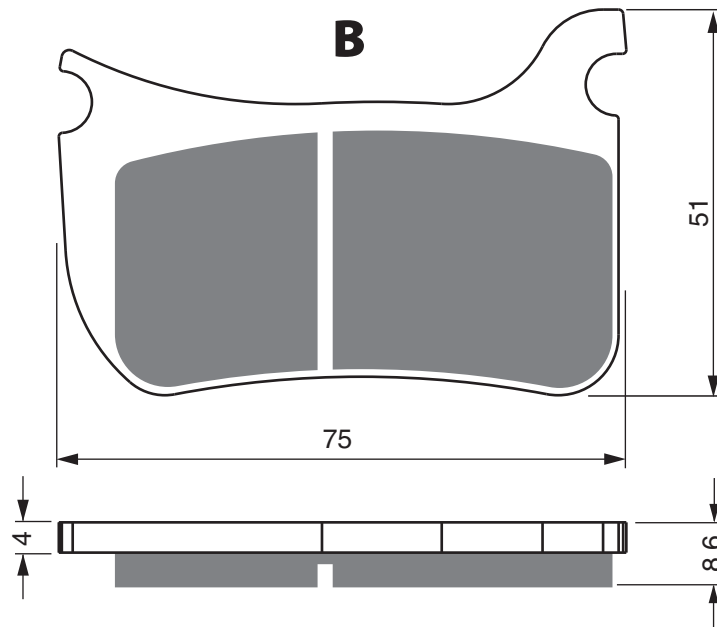

PART NUMBER

276

S3

GP5

GP6

GP7

AD

BERINGER

R 1200 S 4 Piston Caliper - F