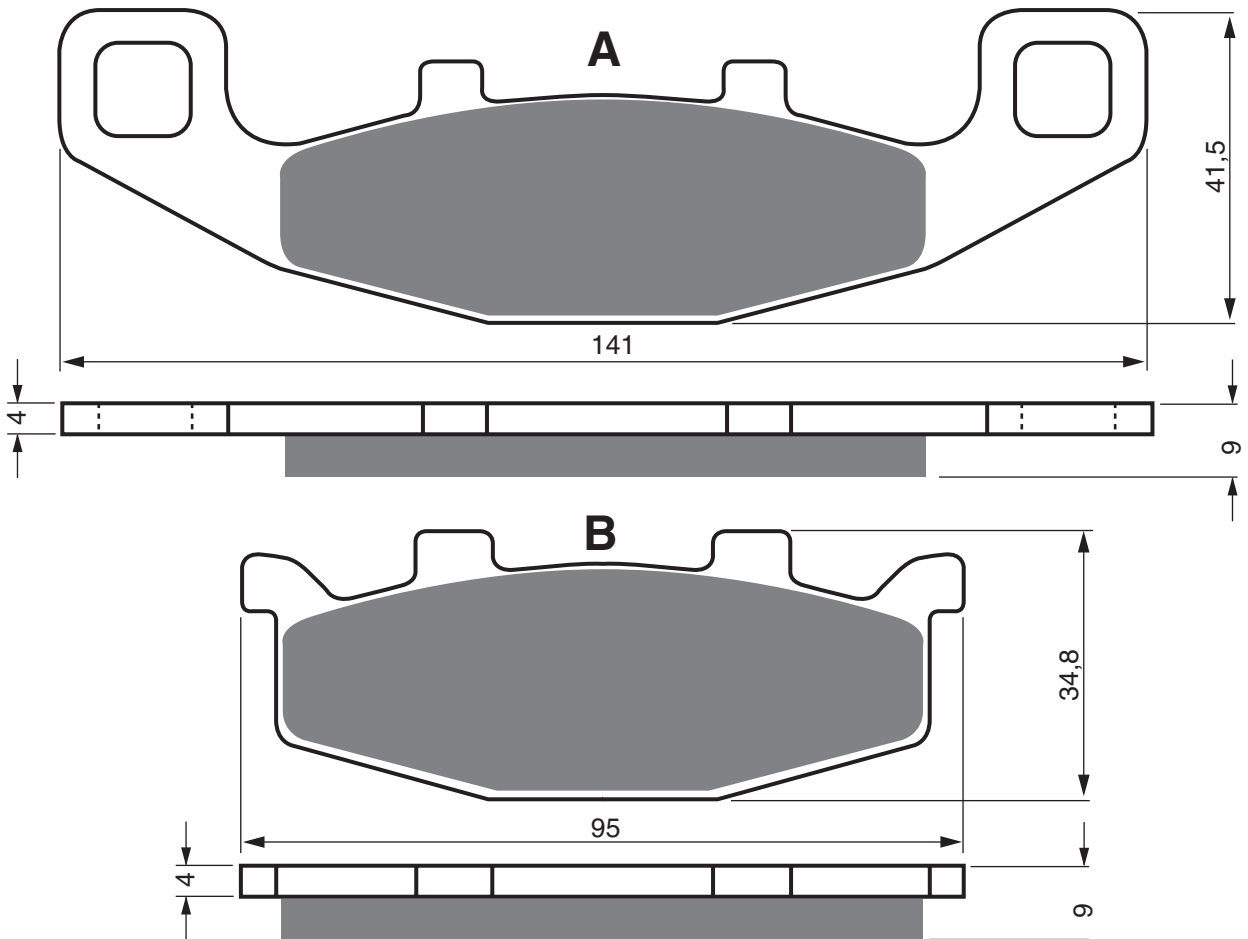

PART NUMBER

013

AD

S3

HYOSUNG

GT	250	Comet	02-	F
	600	Comet	02	2F

KAWASAKI

EX	250	R F2-F10 Ninja	88-07	F
GPX	250	R	88-	2F
ZZR	250		92-	F
	250	Balius	91-	F
EX-4	400		95-	F
GPX	400		87-	R
GPZ	400	R	89-	R
GPZ	400	S	88-	F
KLE	400		91-	F
ZZR	400		90-	R
	400	Eliminator	94-	F
ER-5	500	(ER500A/H570)	97-00	F
EX	500	A1-A3	87-89	F
EX	500	A4-A7 (EX500/E444)	90-93	F
EX	500	D1-D3 Ninja (EX500/G587)	94-97	F
GPZ	500	S (EX500 A1-A6)	87-88	F

GPZ	500	S (EX500 D1-D7)	94-01	F
KLE	500	A1-A4 (LE500A/F670)	91-04	F
KLE	500	B1/B1P/B6F	05-06	F
ZR	550	B1-B3 Zephyr (ZR550B/F540)	90-92	2F
ZR	550	B4-B5 Zephyr (ZR550B/F540)	93-	2F
GPX	600	R (ZX600C/D753)	88-	2F/R
GPX	600	R (ZX600C/G418)	94-	2F/R
GPZ	600	R	94-	2F/R
ZL	600	B2 Eliminator (ZL600/G987)	95-98	F
ZX	600	C1-C10 Ninja R	88-97	2F/R
ZX-6R	600	D1-D4 (ZX6)	90-93	R
KL	650	B1-B3 Tengai (KLR) (KL 650B/E393)	89-91	F
GPX	750	R (ZX750F/E396)	87-	2F/R
ZR	750	Zephyr (Left) (ZR750D/F541)	96-	R
ZR	750	Zephyr (Right) (ZR750D/F541)	91-95	2F
GPZ	900	R (ZX900 A12-15)	99-02	R
GPZ	900	R (ZX900A/D363)	90-	R
GTR	1000	(ZG1000/E098)	94-99	2F
ZX-10	1000	B2, B3 (ZX1000B/E795)	88-90	2F/R
ZR	1100	Zephyr (Left) (ZRT1100B/F989)	97-	R

ZR	1100	Zephyr (ZR1100A/F989)	92-02	R
ZR	1100	Zephyr B5 (Zephyr 1000 RS)	02-	R
ZZR	1100	(ZXT10C/F381)	90-92	R
ZZR	1100		90-01	R

SUZUKI

RG	125	Wolf	92-	F
	200	Wolf	92-	F
GSX	250	S, Katana	91-	F
SW1	250		92-	F
	250	Across	90-	F
	250	Bandit	90-	F
	250	Djebel	93-	F
GSF	400	Bandit (GK75B/F610)	91-92	2F
GS	450	E (GL51F/E774)	90-	F/R
GS	500	E (GM51B/F114)	89-95	F
DR	800	S, Big (SR42B/F723)	91-95	F
VX	800	L/M/N/P/R/T (VS51B/F399)	90-96	F
GSX	1100	G (GV74A/F725)	94-95	2F
GSX	1100	GM, GN, GP (GV74A/F725)	91-94	2F

EQUIVALENTS OEM

43082 1068	43082 1069	43082 1074	43082 1077	43082 1088	43082 1095	43082 1104
43082 1114	43082 1123	43082 1124	43082 1134	43082 1139	43082 1161	43082 1189
59100 01820	59100 26810	59100 45860	59301 45860	59302 45810