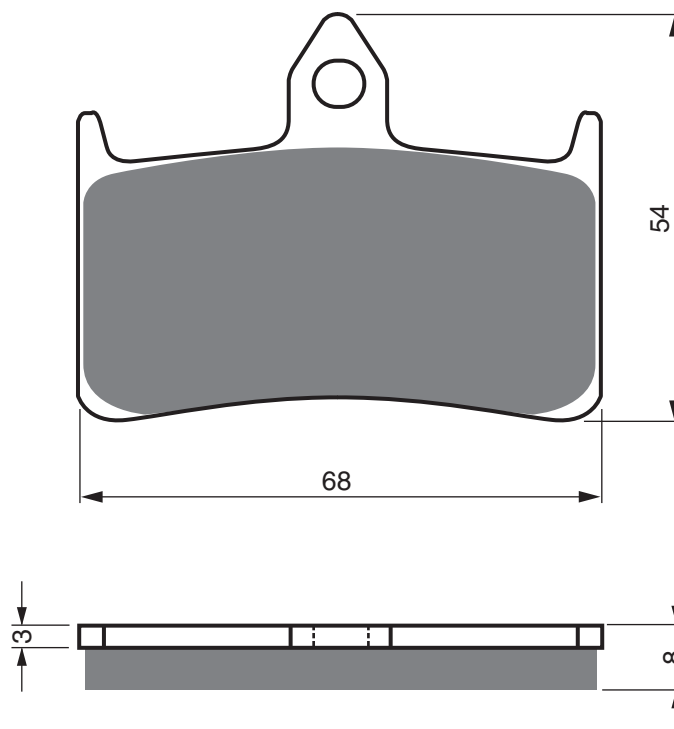

PART NUMBER

069

AD

S3

GP5

GP6

GP7

**S33
RACING**

HONDA

NS	125	89-90	F
CB	250 FT/FV/FX/FY/F1 Hornet	96-01	2F
NS	250	89-92	F
NSR	250 R, SP	90-92	2F
NSR	250 RJ	88-89	2F
NT	400 Bros II (NC25)	88	F
VFR	400 R (NC30/-)	91-92	2F
VTR	400 R (NC30)	90	2F
NTV	600 Bros I	88-97	F
NT	650 J/K/L Bros	88-97	2F
NR	750 (RC40/-)	92	2F
RVF	750 RR (RC45/G670)	94-98	2F
RVF	750 RR (RC-45)	94-98	2F
VFR	750 R (RC30/E840)	88-93	2F
CB	900 F2 Hornet	02-07	2F
CBR	900 RR, Fireblade (SC28/G034)	92-93	2F
CBR	900 RR, Fireblade (SC33/H294)	94-97	2F
CB	1000 F (Big One) (SC30/G341)	93-	2F
VTR	1000 F Firestorm (SC36/H687)	97-06	2F
CB	1300 X-4 (SC38/E8E)	97-00	2F

EQUIVALENTS OEM

06455 MAS 305	06455 MBB 006	06455 MCZ 006	06455 MZ1 405	45105 MN8 006	45105 MR7 006	45105 MR7 612
45105 MR7 681	45105 MW0 405	45105 MW0 415	45106 KV3 701