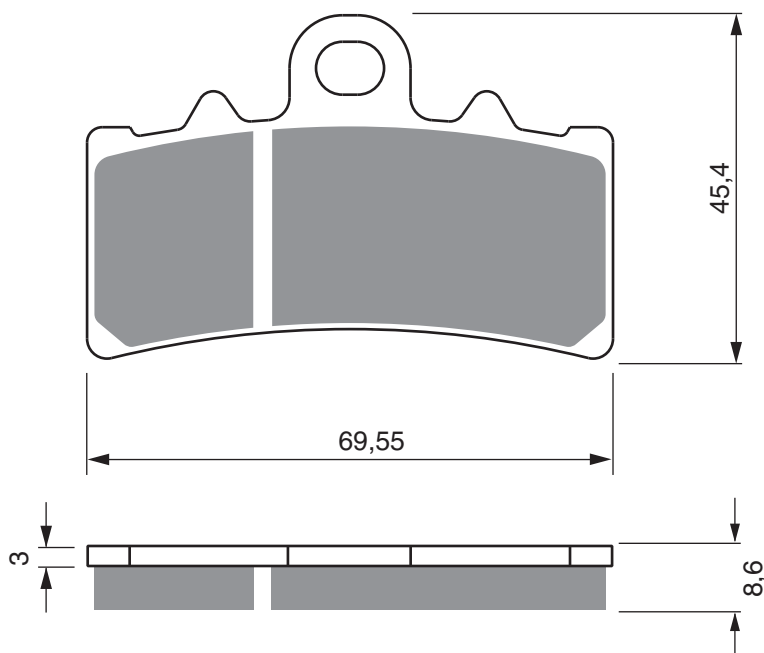

**1 set = 4 pcs**

**EQUIVALENTS OEM**

34 11 7 714 800

PART NUMBER

**305**

**AD**

**S3**

**S33  
RACING**