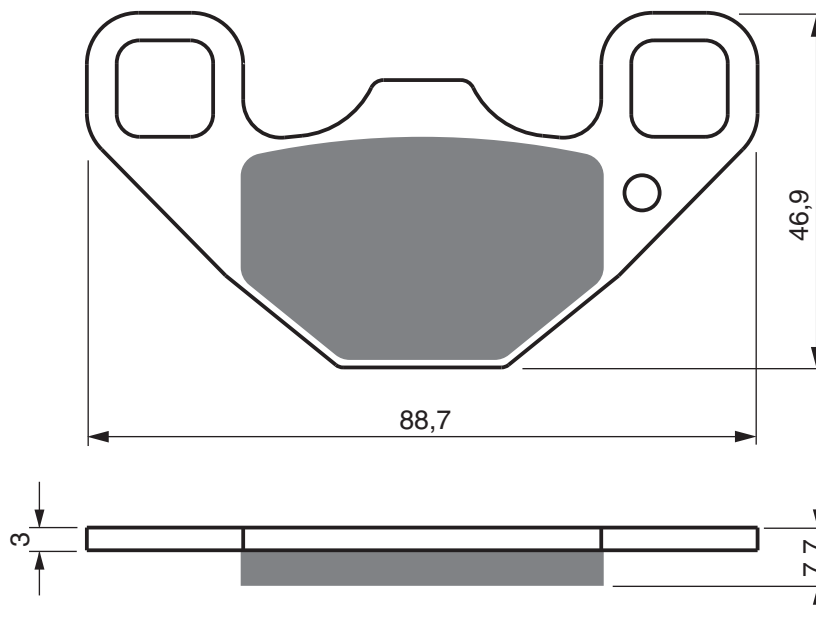

PART NUMBER

337

AD

S3

S33

K5

K1

POLARIS

RZR 170 Ranger 09- R

EQUIVALENTS OEM

43120 214 00 AEON 0454444