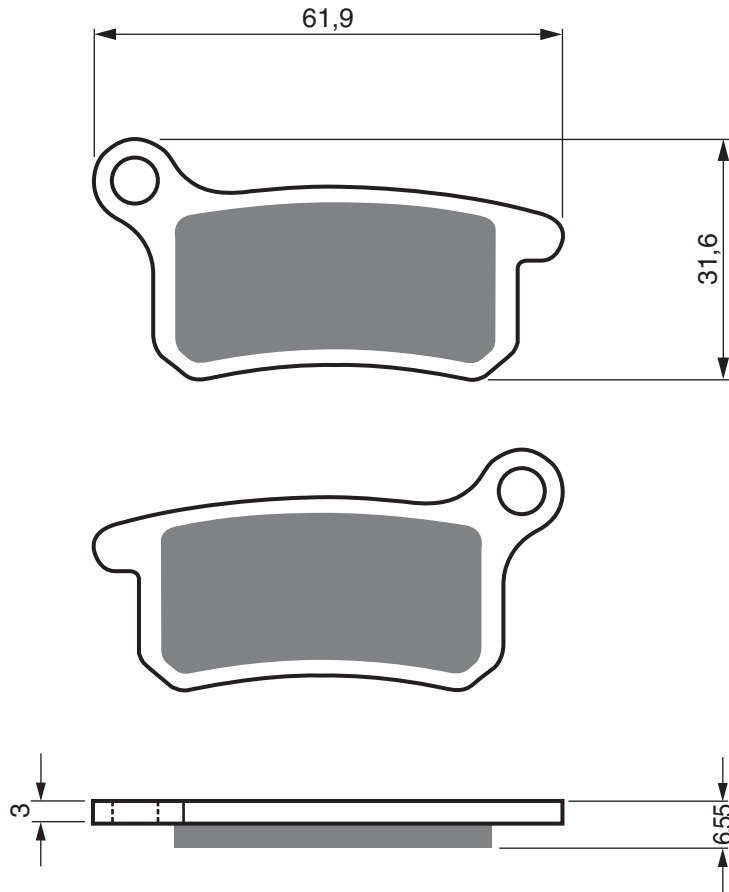

310 292

430 09 11

**Disc Brake Pads**

PART NUMBER

**185**

- AD
- K1
- K5
- S3
- K5 -LX
- S33  
RACING

**HUSQVARNA**

CR	65	11-13	F
----	----	-------	---