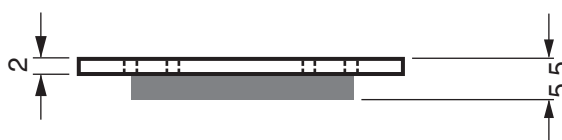

PART NUMBER

159

S3

AD

BENELLI

254	83-	F

BETA

50 Squirrel	83-	F

CASAL

RZ 50	-	F

CIMATTI

Gringo	-	F

FANTIC

Super SIX	83-	F

GARELLI

40 S, Sport	-	F
80 Sport	83-	F

HERCULES

KX-5		87-	F
RS 50 (687/C034/A)	79-83	2F	
50 Ultra (687/C034/A)	79-83	2F	
RX-9 80 (690/C831)	82-83	F	
RX-9 80 Aircooled (690/C831)	82-83	F	
80 Ultra AC (686/B963/A)	81-	2F	
80 Ultra AC Ch. (686/B963/A)	81-83	2F	
80 Ultra Chopper (686/B963/A)	81-83	2F	

HOREX

80 Rebell N	-	F

MALAGUTI

RCW Ronco	83-	F
V4 Olympique	83-	F
Chopper 25, 40, 80, Fifty	83-	F
Chopper HF, Watercooled	83-	F
XL 50 Sport	83-	F
125 Runner	86-	F

MALANCA

Enduro Mark ST 54, GT55	-	F

MOTRON

RZ1 Compact	92-	F
GL4 50 ID Flash	92-	F
GTD 50 Italian Max, 2	92-	F

OSSA

350 Tu-Yo	-	F

PUCH

all models	86-	F
50 Cobra 6 GT, GTL	80-	F
50 Monza 4 SL, GSL	80-	F

REAL

80 Nevada Sport	-	F

RIXE

RS 80 W	82-	F

SACHS

80 Lotus	-	F

ZÜNDAPP

KS 50 Supersport (530-50/A154)	-79	F
KS 50 TT Watercooled (530-01/A153)	80-81	F
KS 80 (530-05/C002)	80-	F
KS 80 Touring (530-07/C073)	81-	F

ZWEIRAD RÖTH

50 Rebell Sport	-	F
80 Rebell Sport	-	F

EQUIVALENTS OEM

359 1 40 280 0

359 1 40 283 1