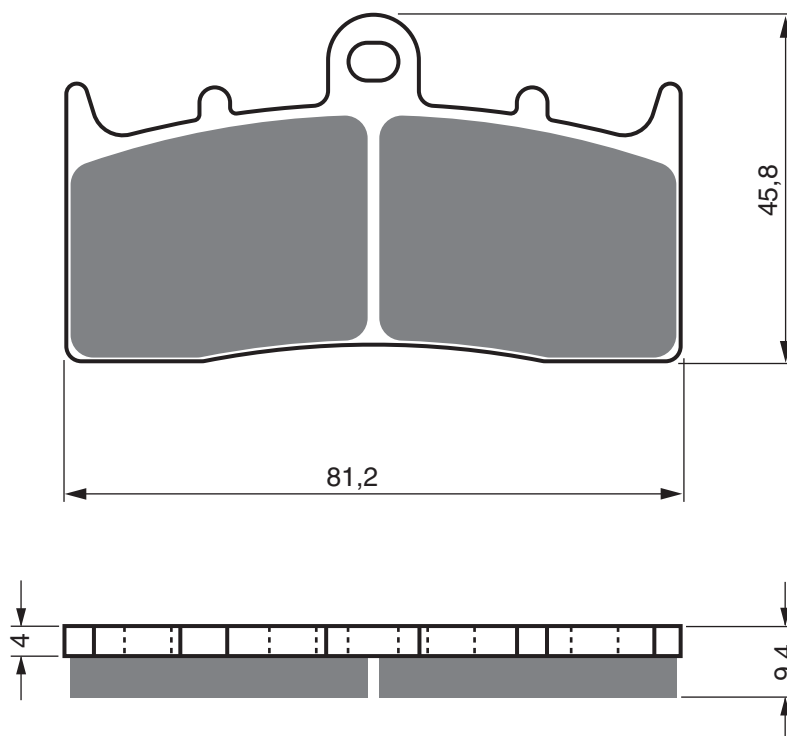

PART NUMBER

318

AD

S3

**S33
RACING**

BMW

K	1600 GT	11-	2F
K	1600 GT SE	12-	2F
K	1600 GTL	11-	2F
K	1600 GTL E	12-	2F

EQUIVALENTS OEM

34 11 7 728 945