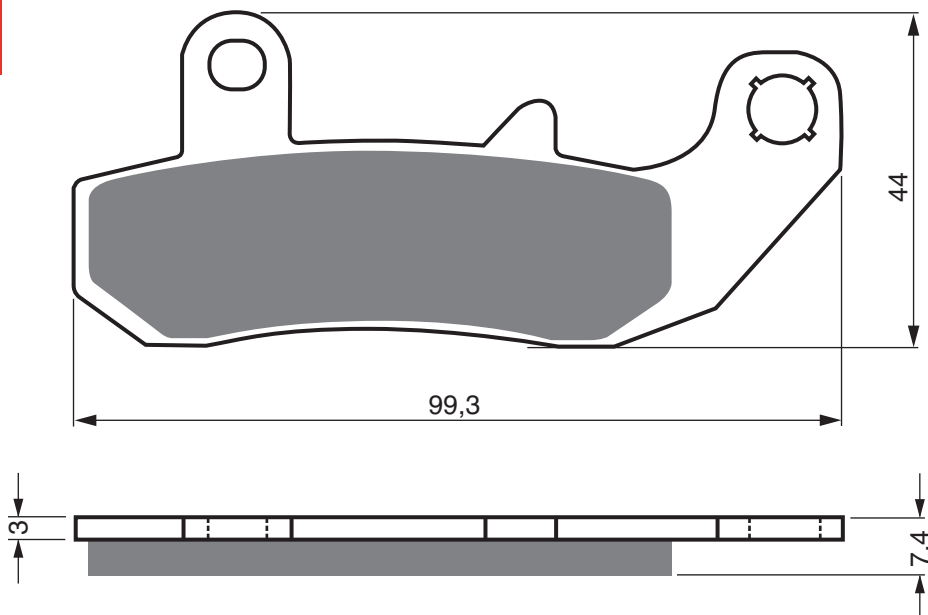

PART NUMBER

065

AD

S3

A