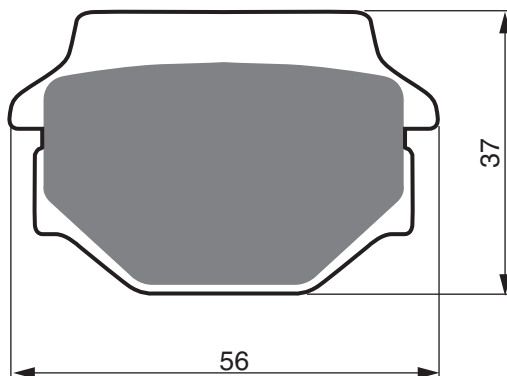

PART NUMBER

086

AD

S3

A