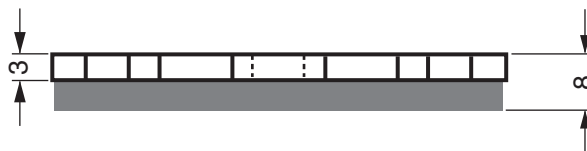

PART NUMBER

090

AD

S3

GP5

GP6

GP7

KAWASAKI

ZXR	400	L1-L5 (ZX400L/F669)	91-02	2F

PRE TECH

		4 piston caliper (UNI P401)	-	F

SUZUKI

RGV	250	T (RGVR.250SP VJ 23A)	96-	2F

EQUIVALENTS OEM

43082 1130

59300 42840