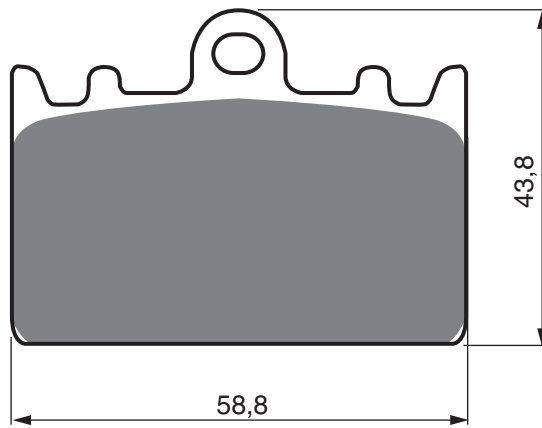

PART NUMBER

090

AD

S3

GP5

GP6

GP7

KAWASAKI

ZXR	400	L1-L5 (ZX400L/F669)	91-02	2F

PRE TECH

		4 piston caliper (UNI P401)	-	F

SUZUKI

RGV	250	T (RGVR.250SP VJ 23A)	96-	2F

EQUIVALENTS OEM

43082 1130

59300 42840