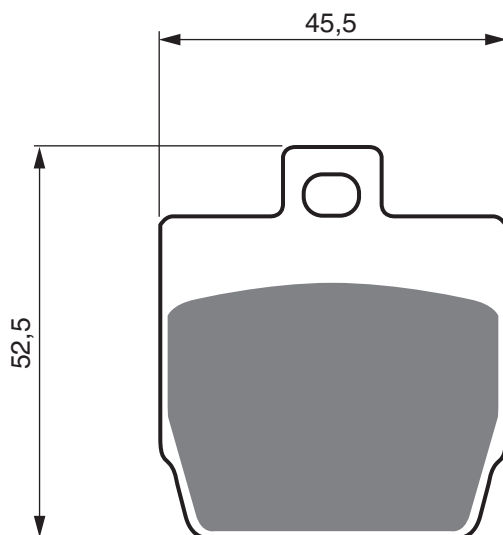

PART NUMBER

128

AD

S3

MBK

EW	50	Stunt	00-06	F
EW	50	Stunt Naked	05-10	F
YQ	50	Nitro	97-10	R
YQ	50	Nitro Naked	06-10	R
	50	Stunt	00-06	F

YAMAHA

EW	50	Slider	00-05	F
NS	50	Aerox R (1PH1)	13-	R
NS	50	Aerox R Naked (1PL1)	13-	R
YQ	50	Aerox R / Aerox	97-13	R

EQUIVALENTS OEM

5BR F5811 00	5BR FS811 10	1PH F5806 00

Disc Brake Pads