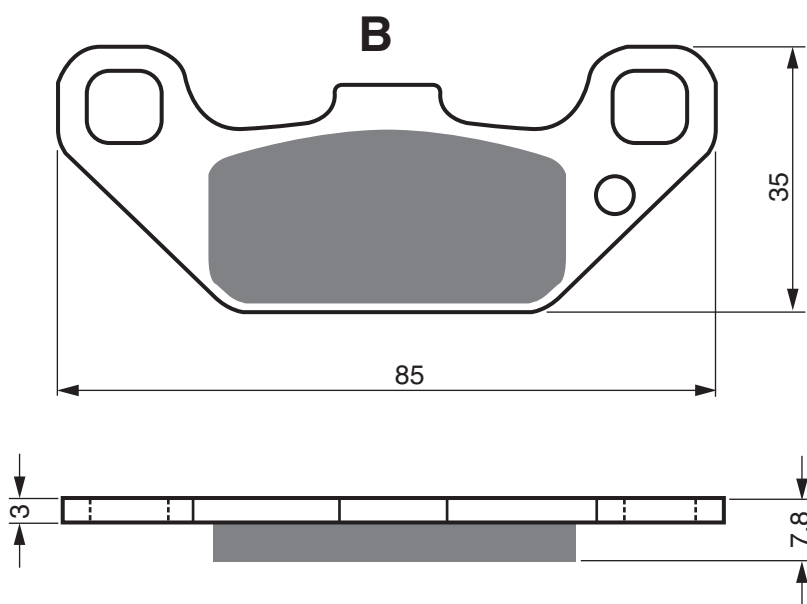

RGV	250	T (RGVR.250SP VJ 23A)	96-	2F
-----	-----	-----------------------	-----	----

**EQUIVALENTS OEM**

43082 1130

59300 42840

PART NUMBER

**091**

AD

S3