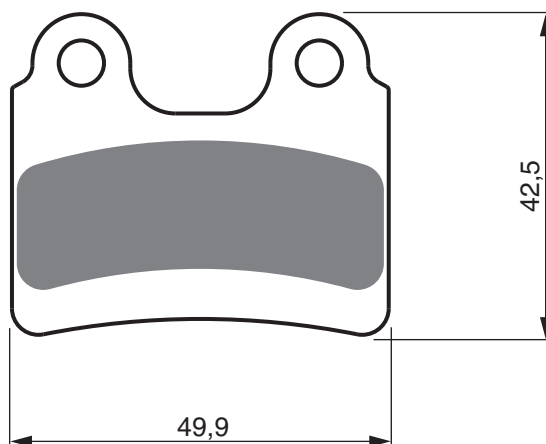

**Disc Brake Pads**

PART NUMBER

**198**

**AD**

**K1**

**K5**

**S3**

**S33  
RACING**