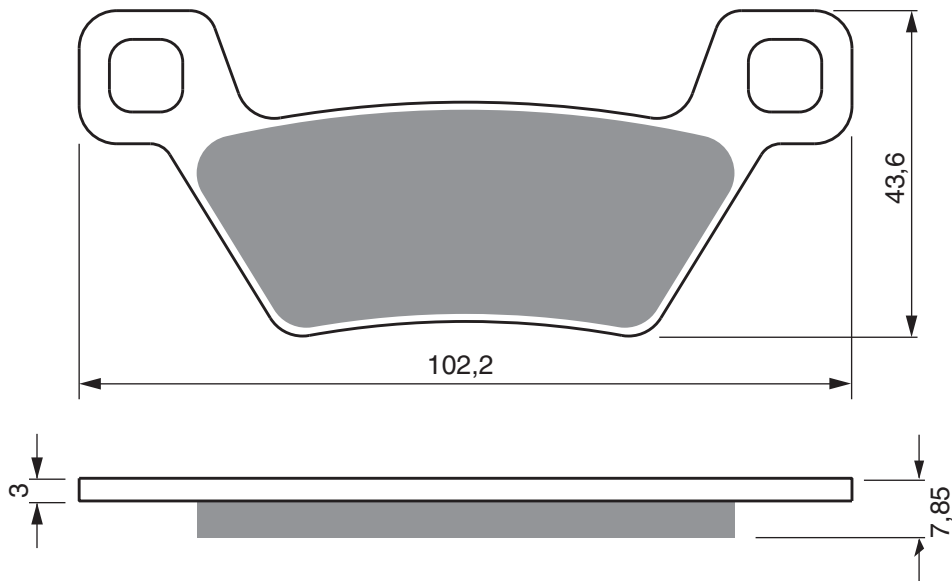

PART NUMBER

316

AD

K5

S3

S33
RACING

KYMCO

MXU	500	i (4x4 IRS) (LAAOCD/CM)	09-13	2F
MXU	500	i DX	11-13	2F
MXU	550	i	12	2F
MXU	550	i (4x4 LOF)	13-	2F
MXU	700	i (4x4 LOF)	13-	2F
UXV	700	i Turf	14	2F

EQUIVALENTS OEM

45105 LFE9 305

45105 ACL1 305