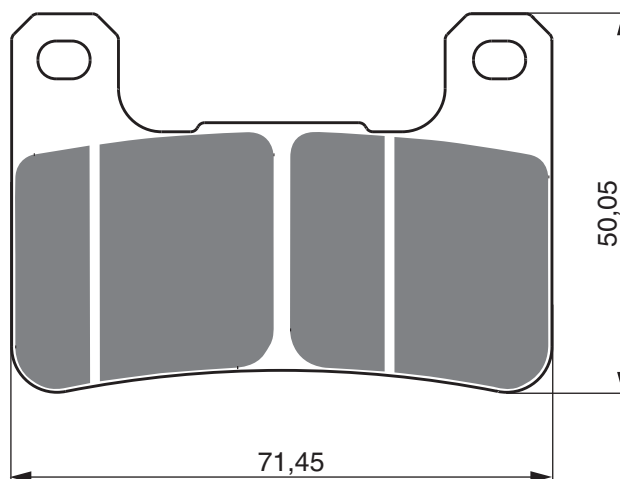

PART NUMBER

213

AD

S3

**S33
RACING**

GP5

GP6

GP7

KAWASAKI

Z	1000 (Rad.cal.)	14-	2F
Z	1000 (ZR1000 DAF)	10-	2F
Z	1000 Black Edititon (ZR1000 DCFA/DDFA)	12-	2F
Z	1000 SE (Rad.cal.)	14-	2F
Z	1000 SX (ABS) (ZX 1000 HBF)	11-	2F
Z	1000 SX (Non ABS) (ZR 1000 GBF)	11-	2F
ZR	1000 DAF	10-	2F
ZX-10R	1000 (ZX 1000 E8F/E9F)	08-10	2F
ZX-10R	1000 (ZX 1000 JBF)	11-	2F
ZX-10R	1000 ABS (ZX 1000 KBF)	11-	2F
ZX-10R	1000 Ninja (Rad.cal.)	10-	2F

SUZUKI

GSX-R	600 K4/K5	04-05	2F
GSX-R	600 K6/K7 (Rad.cal.)	06-07	2F

GSX-R	600 K8	08-10	2F
GSX-R	750 K4/K5	04-05	2F
GSX-R	750 K6/K7 (Rad.cal.)	06-07	2F
GSX-R	750 K8	08-10	2F
DL	1000 V-Strom	14-	2F
GSX-R	1000 K4	04	2F
GSX-R	1000 K5	05-06	2F
GSX-R	1000 K7/K8	07-08	2F
GSX-R	1000 K9	09-11	2F
GSX-R	1300 Hayabusa	08-12	2F
M	1800 R2 Intruder	08-09	2F
VZR	1800 K6/K7/K8 (M1800 R Intruder)	06-09	2F
VZR	1800 RZK8 Intruder M1800 R2/M109 R2	08-09	2F

EQUIVALENTS OEM

43082 0091	59100 29820	59100 29840	59100 29850	59100 47890	43082 0113	107 A486 51
43082 0144