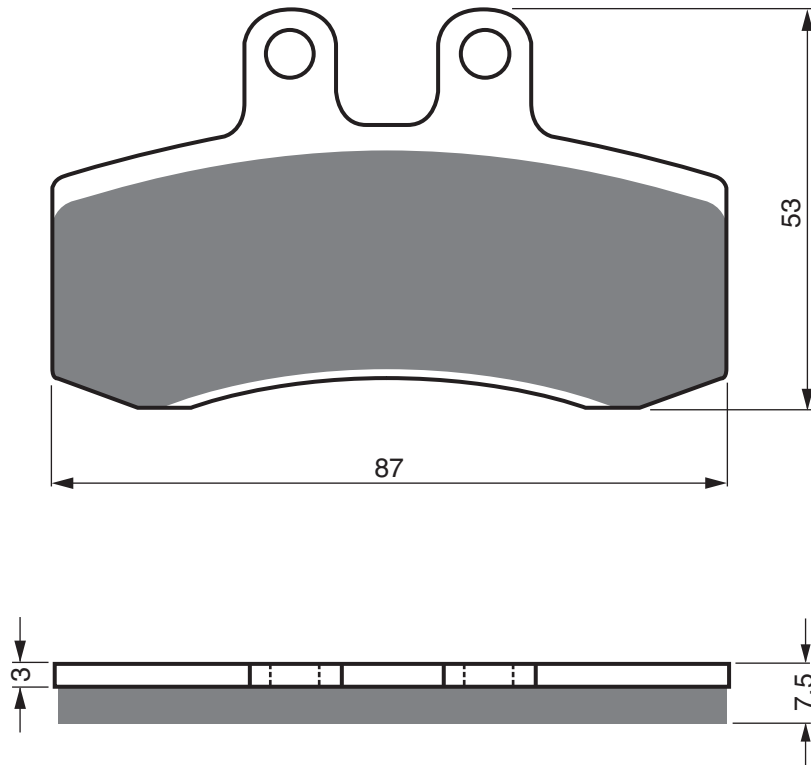

**Disc Brake Pads**

PART NUMBER

**105**

**AD**

**S3**

**APRILIA**

650	Pegaso	92-94	F
-----	--------	-------	---

**MZ**