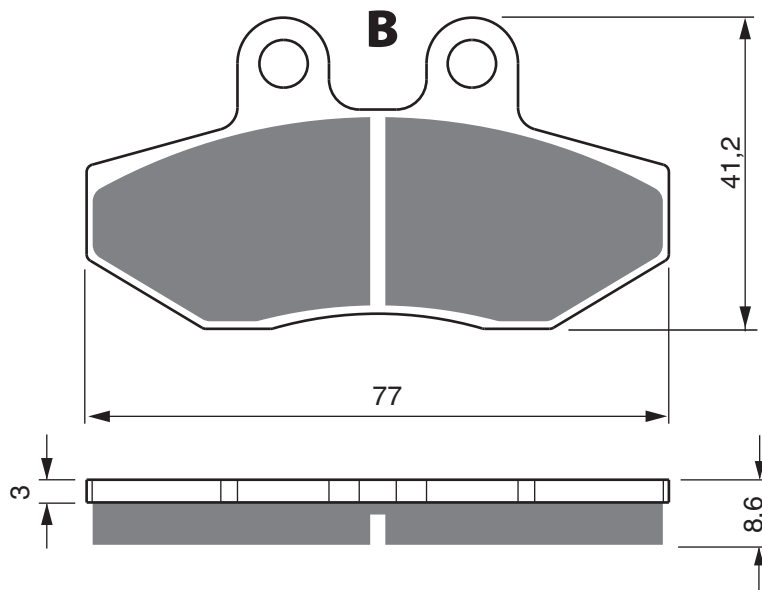

**EQUIVALENTS OEM**

69100 10840

69100 10860

PART NUMBER

**266**

**AD**   **S3**

**PIAGGIO VESPA**

MP3	125	Hybrid (14" rear wheel)	09-12	R
X10	125	ie (4V/4T/EFI) (Right)	12-	F/R
X7	125	cc	08-09	R
X9	125		06-07	F
	125	Xevo	07-	R
X7	250	cc	08-09	R
X9	250		05-06	F
	250	ie Xevo	07-10	R
MP3	300	ie Hybrid	10-	R