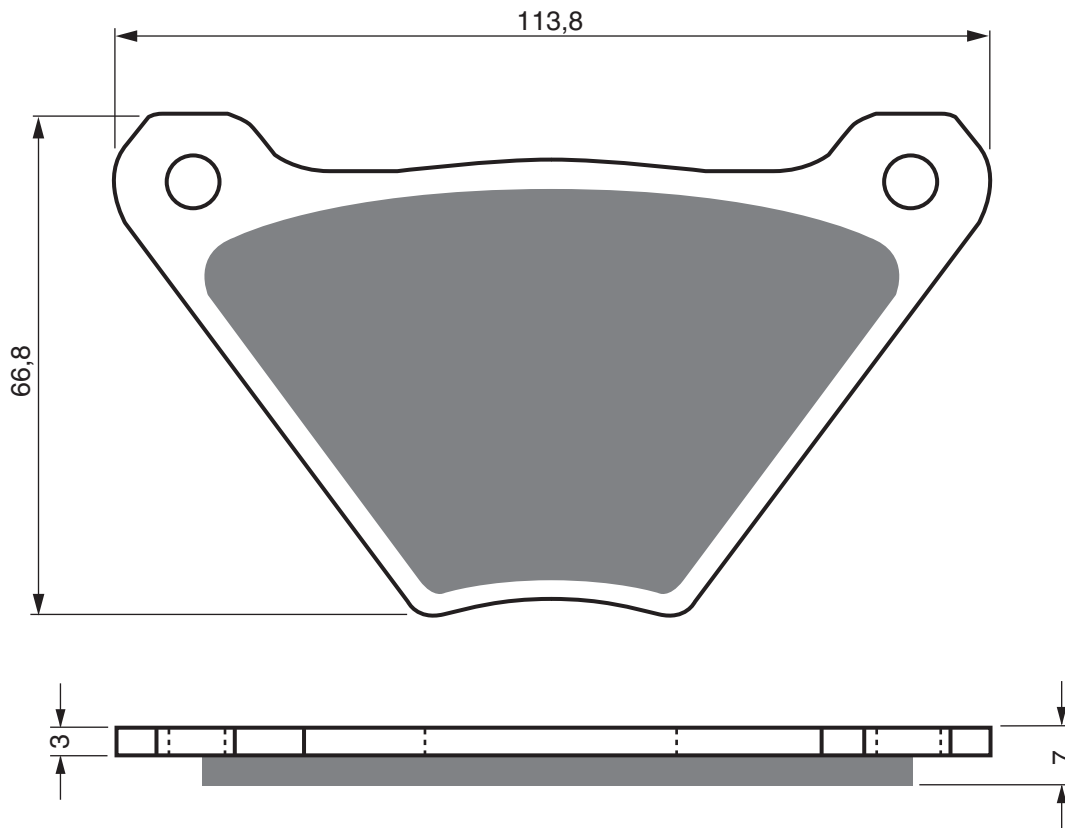

**EQUIVALENTS OEM**

44032 77	44032 79	44098-77
----------	----------	----------

**Disc Brake Pads**

PART NUMBER

**060**

AD

S3

**HARLEY DAVIDSON**