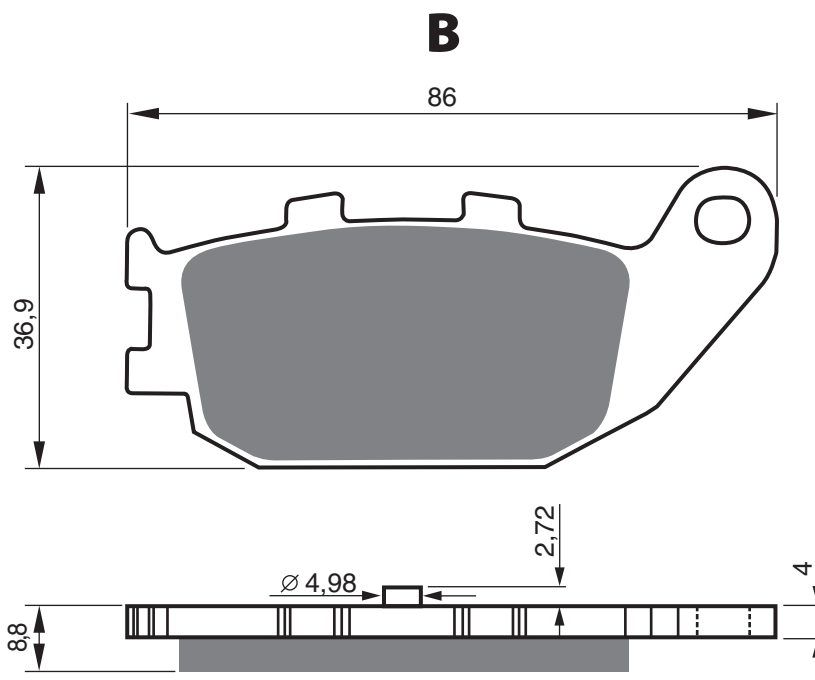

**HM**

50 - F/R

**Disc Brake Pads**

PART NUMBER  
**155**

**AD**

**S3**

**HONDA**

NSS	250	Y/AY/1/A1/A3/3 Forza/ Forza-S/Forza-T/Forza-ST/ Jazz/Reflex (MF04/MF06)	00-04	R
	250	Jazz	00-04	R