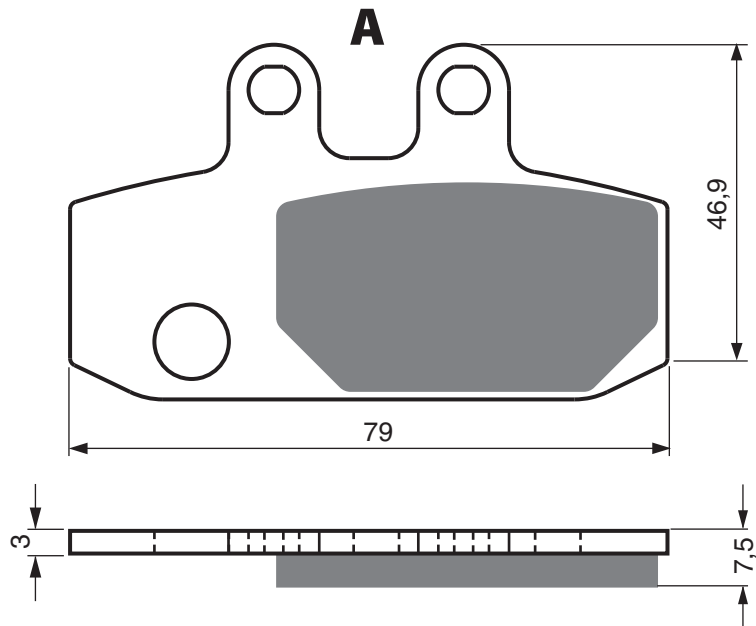

PART NUMBER

223

AD

S3

APRILIA

500 Atlantic

02-05 2F

Disc Brake Pads