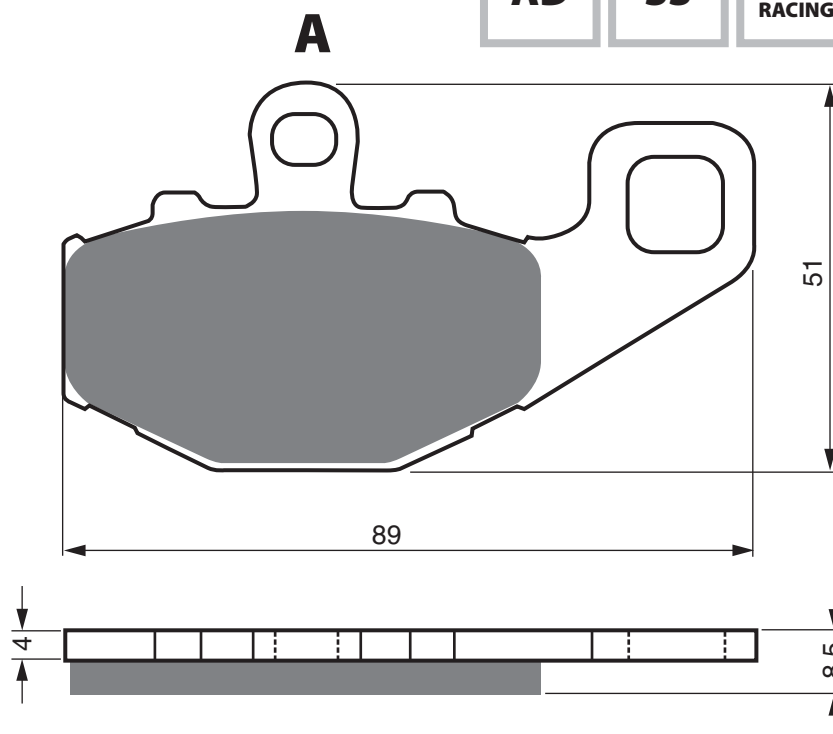

PART NUMBER

093

AD	S3	S33 RACING

CF MOTO

650	NK (Right)	12 -	R
650	TR (Right)	13 -	R

KAWASAKI

ZR	400	Zephyr	97-01	R
ZRX	400	(ZR 400 E1-E7)	98-01	R
	400	Ninja	11 -	R
ZR	550	B4-B5 Zephyr (ZR550B/F540)	93 -	R
ZR	550	Zephyr (GERMANY) fr.no. B024010- (ZR550B/F540)	93 -	R
ZX-6R	600	(RR/ZX600 K1)	03-04	R
ZX-6R	600	(ZX 600 R9F)	09 -	R
ZX-6R	600	(ZX600 P7F/P8F)	07-08	R
ZX-6R	600	E1-E5 (Ninja ZX6)	93-97	R
ZX-6R	600	F1-F3 (Ninja ZX6R) (ZX600F/G937)	95-97	R
ZX-6R	600	Ninja	99-01	R
ZX-6R	600	Ninja (ZX600G/H967)	98-99	R
ZX-6RR	600	Ninja	07 -	R
ZX-6RR	600	Ninja (Rad. cal)	05-06	R
ZZR	600	(ZX 600 E6F)	06-07	R
ZZR	600	(ZX600D/F382)	93-05	R
ZX-6R	636	(ZX636 C1/C6F)	05-06	R
ZX-6R	636	Ninja	02	R
ZX-6R	636	Ninja (ZX 636 B1/B2)	03-04	R
ER-6F	650	(EX 650 A6F/B6F/D9F) (right)	06 -	R
ER-6N	650	(EX 650 A6S/B6F/C9F) (right)	06 -	R
EX	650	Ninja (EX 650 ECF/EDS) (Non ABS) (Right)	12 -	R
EX	650	Ninja (EX 650 FDS) (ABS Model) (Right)	13 -	R
EX	650	Ninja R (A6F/A7F/A8F/C9F/ CAF) (Right)	06-10	R
EX	650	R (EX 650 CBF) (Right)	11 -	R
KLE	650	Versys A7F	07 -	R
KLE	650	Versys B7F ABS	07 -	R
Z	750	(ZR 750 J1) (Right), S	04-05	R
Z	750	S (ZR 750 K1) (right)	05-07	R
ZX-9R	900	Ninja	99-01	R
ZX-9R	900	Ninja	00-01	R
ZX-9R	900	Ninja (ZX900B/G588)	94-95	R
ZX-9R	900	Ninja (ZX900B/G588)	96-97	R
ZX-9R	900	Ninja (ZX900C/H884)	02-03	R
ZX-9R	900	Ninja (ZX900C/H884)	98-99	R
Z	1000	(Radial Caliper)	14 -	R
Z	1000	(ZR1000A1/A2/A3)	03-06	R
Z	1000	HCF/HDF Ninja 1000 ABS	12 -	R
Z	1000	SE (Radial Caliper)	14 -	R

Z	1000	SX (ABS) (ZX 1000 HBF)	11 -	R
Z	1000	SX (Non ABS) (ZR 1000 GBF)	11 -	R
ZR	1000	DAF	10 -	R
ZX	1000	(ZR 1000 A1)	03 -	R
ZX-10R	1000	(ZX 1000 E8F/E9F)	08-10	R
ZX-10R	1000	Ninja (Rad. cal.)	10 -	R
ZX-10RR	1000	(ZX 1000 C1)	04-07	R

GPZ	1100	ABS, Horizont (Left) (ZXT10F/G936)	97-98	R
GPZ	1100	E1-E2 (Left) (ZXT10E/G936)	95-96	R

W.K.BIKES

	650	i (Naked) (Right)	13 -	R
	650	TR (Touring) (Right)	12 -	R

EQUIVALENTS OEM

43082 0111	43082 1148	43082 1157	43082 1160	43082 1171	43082 1213	43082 0004

Disc Brake Pads