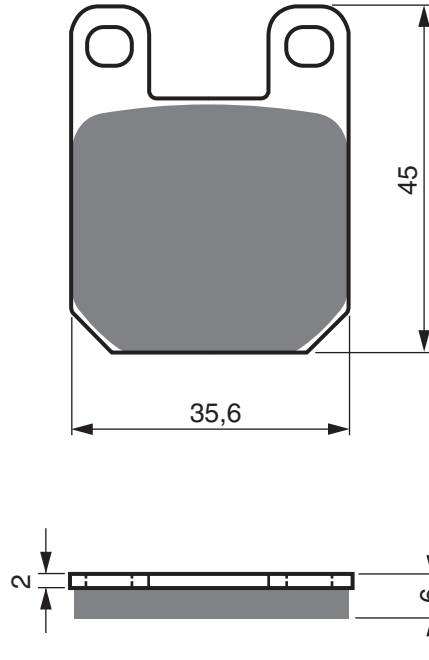

AD

S3

**S33
RACING**

ADLY

125	X Sport CR3	06-	R

AJP

MX	200	09-	R
PR4	200 Supermotard	04-09	R

APRILIA

RS	50	Radial caliper	06-11	R
RX	50		07-08	R
SM	50		11-12	F/R
SX	50		07-08	R
SX	50		11-12	F/R
SM	125		11-12	F/R
SX	125		11-	F/R
TX	240		86-	F
SM	250		11-12	F
	280	Climber	94-96	F
	280	R, Climber	92-93	F/R
TX	311		86-	F
TX	312	M	88-	F/R
TXR	312	M	88-	F/R

BETA

SR	34		89-	F
Rev	50		00-07	F/R
RK6	50	Enduro	97-02	R
RR	50	Enduro	97-03	F/R
RR	50	Enduro Racing	09-11	R
RR	50	Enduro/Enduro Alu/Motard Alu	03-	R
RR	50	Pro Race	98-04	R
RR	50	Standard	99-	R
RR	50	Supermotard	98-	F/R
RR	50	Supermotard	04-	F/R
ST	50		97-	F/R

	50	Eikon	99-06	F/R
	50	Super Trial	92-	F
	50	Techno	96-	F/R
	50	Tempo	92-	F
Evo	80	Junior	10-	F/R
REV	80		00-07	F/R
ALP	125	4-stroke	00-04	F/R
ALP	125		99-	F/R
R	125	4T Mini Cross	-	R
RE	125	4T Enduro	10-12	F
TR	125	34, 35	89-90	F/R
TRIAL	125		97-	F
	125	Eikon	99-00	F/R
	150	Eikon	99-00	F/R
ALP	200	4-stroke	00-04	F/R
ALP	240		92-	F
	240	Alp	96-	F
	240	Super Trial	92-	F
ALP	250		92-	F
ALP	250		97-	F/R
	250	Techno	96-98	F/R
	250	Techno	99-	F/R
	250	Zero	91-	F
TR	260	34, 35, Zero	89-92	F
	260	Alp	96-	F
	260	Zero	91-	F

BLATA

	125	Enduro	07-	R
	125	Motard	07-	R

BULTACO

	50	Astro	01-	R
	50	Lobito	99-	R

CAGIVA

	50	Corsa	98-	F
	50	Mantis	99-	F
	50	Mito	99-00	R
	50	Progress	98-99	F

CONTI

RX	356	V3 (12" wheels)	05-06	R
RX	356	V3 (17" wheels)	05-06	R

CPI

SM	50	Black Tiger	08-09	F/R
SMX	50	Supermoto	03-08	F/R
SX	50		06-07	R
	50	Supercross	03-09	F/R
	50	Supermoto (Low level exhaust)	06-09	F/R
	125	Supermoto	07-	R

DAELIM

S	125		03-	F

DERBI

FD		Yumbo	84-	F
FD		Yumbo Extra	87-	F
FDS		Yumbo Savanah	88-	F
FDS			87-	F
FDT		Coppa	85-	F
FDT			87-	F
Senda		R Baja Enduro	06-	R
Senda		R Baja Supermoto	06-	R
Senda		R Euro 2	04-	R
DRD	50	Pro Corse	06-	R
DRD	50	Senda Racing 50R (260mm disc)	04-07	R
DRD	50	Senda Racing SM (300mm disc)	04-08	R