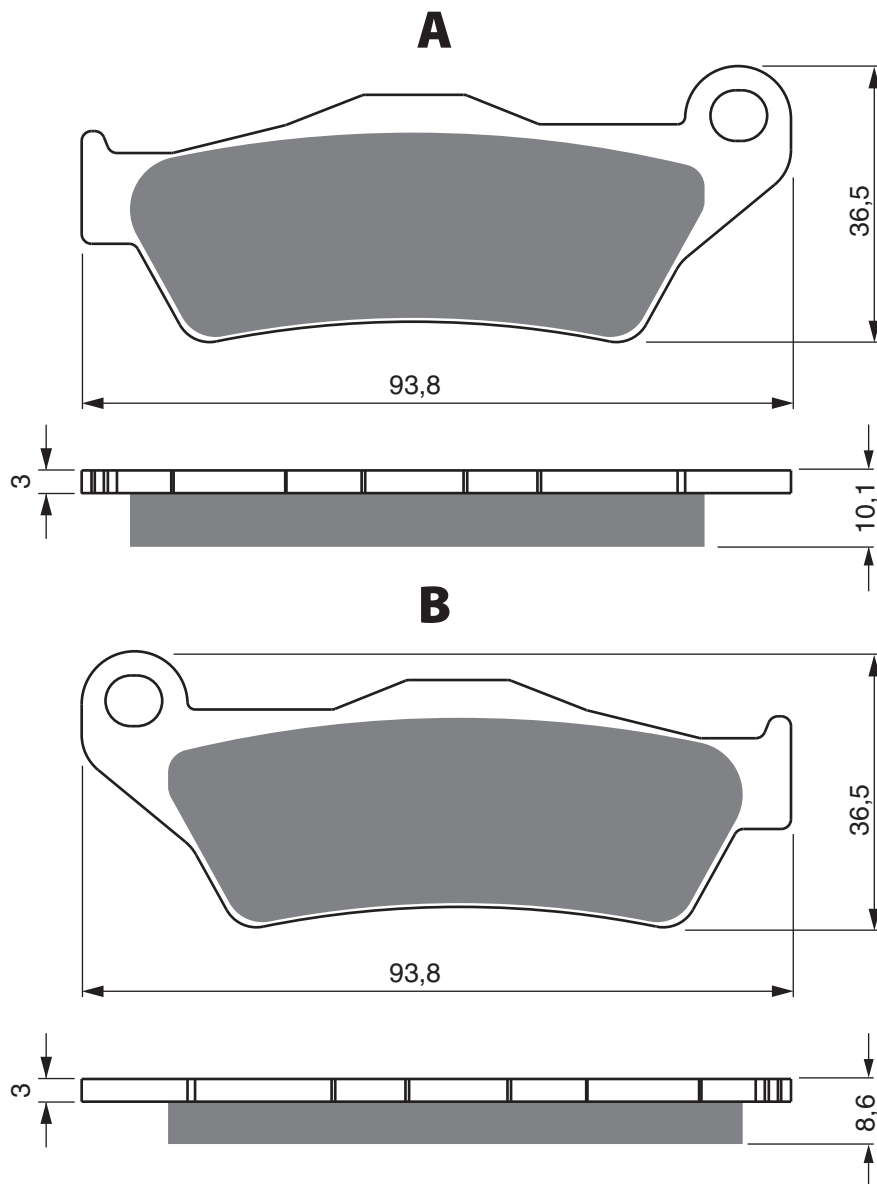

PART NUMBER

292

AD

S3

**S33
RACING**

BMW

F	800	R	09-	R
F	800	R Chris Pfeifer Edition	09-11	R
R	850	C	97-00	R
R	850	GS	97-00	R
R	850	R	03-06	R
R	850	R (BMW259/G239)	94-02	R
R	850	R / Roadster	01-	R
R	850	RT	02-06	R
R	850	RT (BMW259/G239)	96-01	R
R	1100	GS (BMW247/A339/3)	93-99	R
R	1100	R (BMW259/G239)	95-01	R

R	1100	RT (BMW259/G239)	94-01	R
R	1100	S (ABS)	01-06	R
R	1100	S (Non ABS)	00-03	R
R	1100	S (R25/K083)	99-00	R
R	1150	GS	99-01	R
R	1150	GS	02-04	R
R	1150	GS Adventure	03-06	R
R	1150	R Roadster	01-06	R
R	1150	R Rockster (R21//E1/00041)	03-06	R
R	1150	R Rockster Edition 80	04	R
R	1150	RS	01-05	R
R	1150	RT	00-03	R

R	1150	RT	01-05	R
R	1150	RT (ABS)	02-05	R
R	1170	NineT (K21)	14-	R
HP2	1200	Enduro	05-09	R
HP2	1200	Megamoto (K25)	07-10	R
HP2	1200	Sport	08-11	R
K	1200	R	05-08	R
K	1200	R Sport	04-06	R
K	1200	R Sport	07-09	R
K	1200	S	05-08	R
R	1200	C (BMW259C/H733)	98-02	R
R	1200	C Classic	03-04	R

Disc Brake Pads