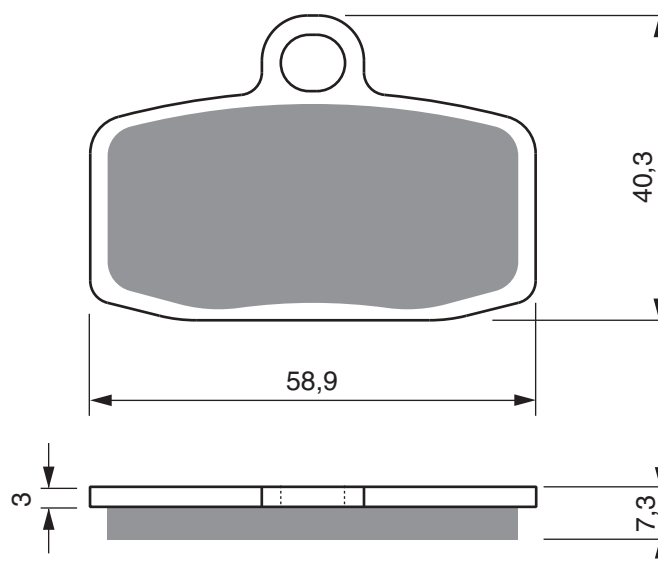

PART NUMBER

307

AD

K1

K5

K5-LX

S3

**S33
RACING**

HUSQVARNA

TC	85	14-	F

KTM

	Freeride E (Electric)	12	F
SX	85 (17"/14" wheels)	12-	F
SX	85 (19"/16" wheels)	12-	F
	250 Freeride (2T)	14-	F
	350 Freeride (4T)	12-	F

EQUIVALENTS OEM

470 13 030 000	BT 6000063012	4252

Disc Brake Pads