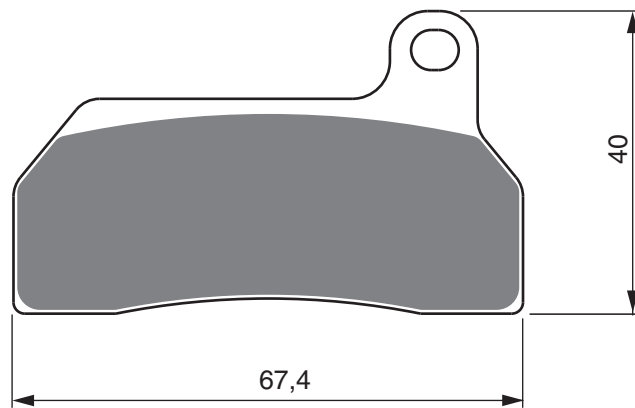

PART NUMBER

**259**

GP5

GP6

GP7

S33  
RACING

K5

**BREMBO RACING CALIPERS**