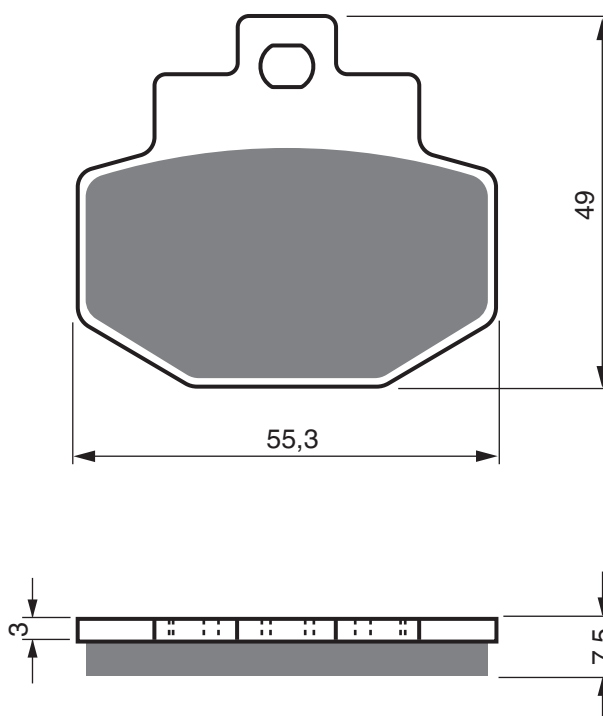

PART NUMBER

186

AD

S3

BENELLI

DNA	125	Adiva	01-04	R
	150	Adiva	01-04	R

GILERA

DNA	125		01-05	R
ST	125	/200 Runner	08-	R
VX	125	Runner (4T)	01-04	R
DNA	180		01-05	R
VXR	180	Runner (4T)	01-05	R
JRX	200	4T	01-	R
VXR	200	Runner (4T)	02-04	R

KYMCO

GTS	300		08-	R

PIAGGIO VESPA

946	125	Special (4T/3V)	13-	R
GT	125	L Granturismo	03-06	R
GTS	125	Super	10-	R

GTS	125	Supersport	13-	R
GTS	125		07-11	R
GTV	125		07-	R
GTX	125	Super Hexagon	01-03	R
	125	New Fly ie (3V)	12-	R
GTX	180	Super Hexagon	01-	R
GT	200	L Granturismo	03-06	R
GT 60	250	(Special Anniversary Model)	06-	R
GTS	250	ie/ABS	05-11	R
GTV	250	ie	07-	R
GTX	250	Super Hexagon	01-02	R
GTS	300	ie	08-	R
GTS	300	ie Touring	11-	R
GTS	300	Super	10-	R
GTS	300	Supersport	10-	R
GTS	300		08-09	R

EQUIVALENTS OEM

497002	497348	R44440181A0	647161