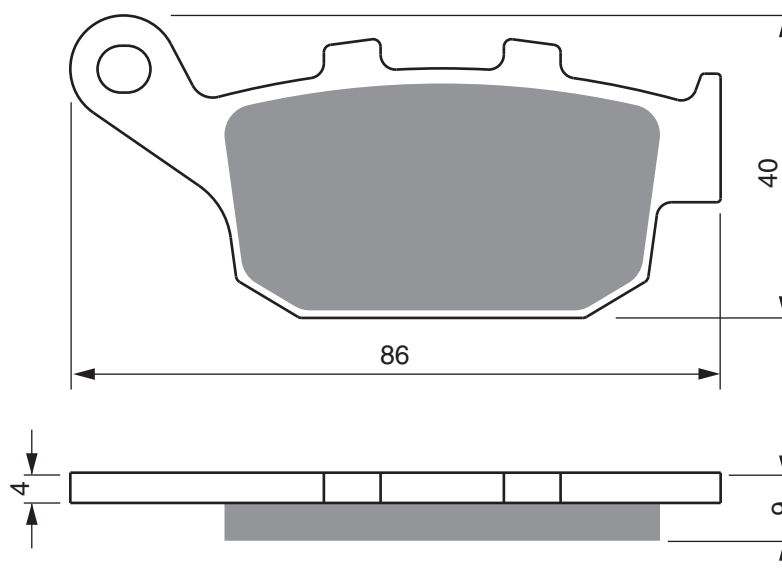

HONDA

CBR	250	R	11-	R
CBR	250	R,RR	90-92	R
CBR	250	RAB (ABS)	11-	R
CBR	300	F	14-	R
CB	500	FAD (Twin)	13-	R
CB	500	XD (Twin)	13-	R

CBR	500	RD (Twin)	13-	R
CB	650	F	14-	R
CTX	700	D ABS w/DCT	14-	R
CTX	700	ND ABS w/DCT	14-	R
CTX	700		14-	R

KAWASAKI

Z	800	(Z 800 ADS - Non ABS)	13-	R
Z	800	E (Z 800 DDS - ABS Model)	13-	R

SUZUKI

GSX	250	L2 Inazuma	12-	R
GW	250	Inazuma	13-	R
SFV	650	K9 Gladius (Right)	09-12	R

EQUIVALENTS OEM

69101 44850	06435 KYJ 901	69100 48820

Disc Brake Pads