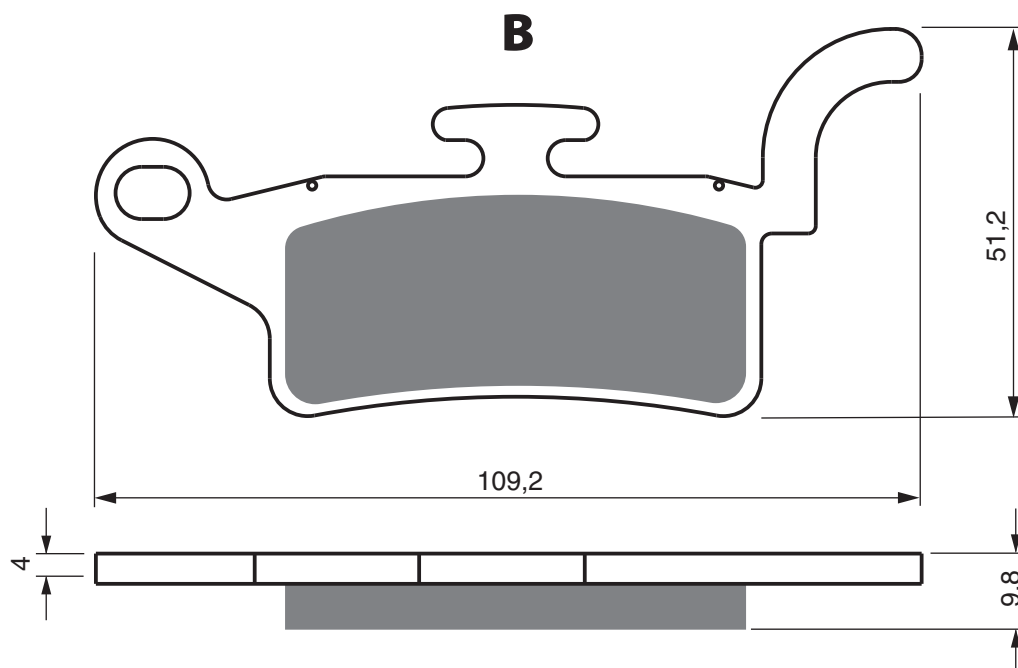

PART NUMBER

330

AD

S3

S33

MBK

YW	125 ZX-Over	10	F

YAMAHA

HW	125	12-13	F
YW	125 (BW_s 125)	10-13	F
	125 Xenter	12-13	F
HW	150	12-13	F
	150 Xenter	12-13	F

EQUIVALENTS OEM

559 W0045 00

525 F5811 00