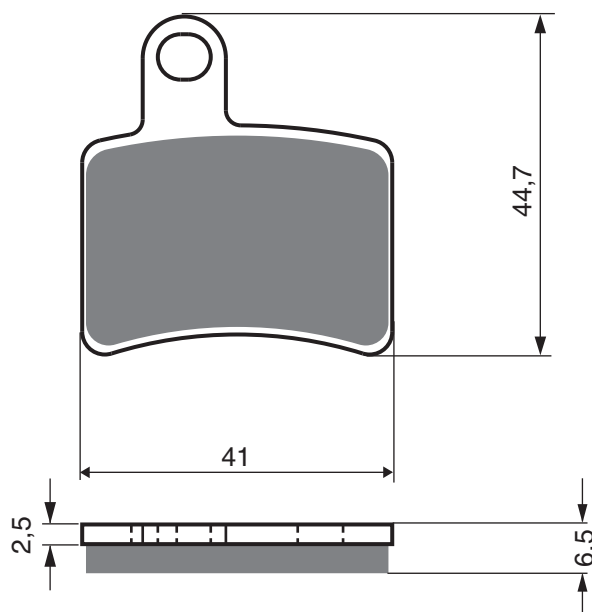

**Disc Brake Pads**

PART NUMBER

**228**

**AD**

**S3**

**S33**  
RACING

**BETA**

Evo	80	09-	R
Rev	80	08	R
Rev3	125 /200	06-08	R
Rev	250 4T	07-08	R
REV3	250 /270	05-08	R