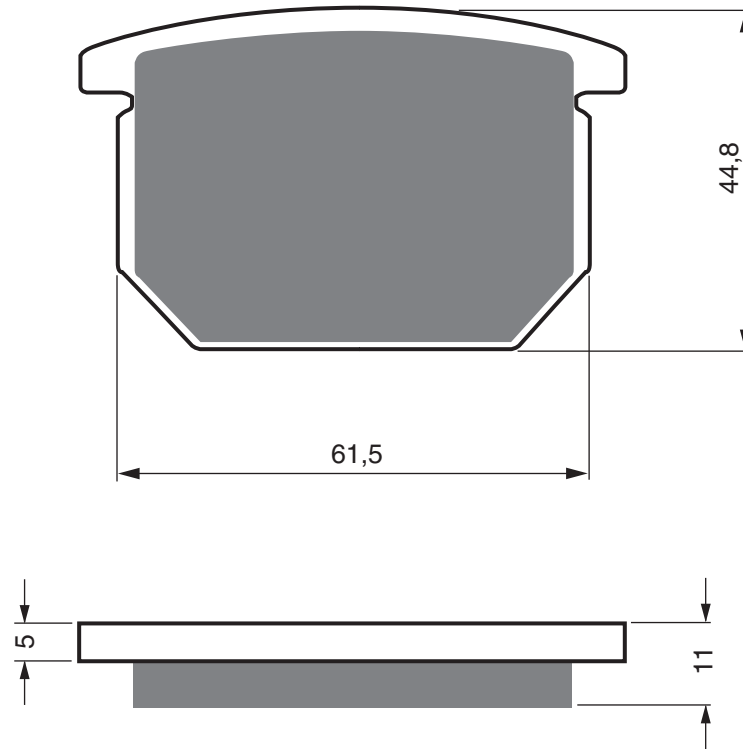

AD

S3

SUZUKI

GSX	250	E (GJ53B/D746)	85-	F
GSX	250	S	86-	2F
GSX	400	E, S (GK53C/D747)	85-	F
GSX	400	FWS	86-	2F
GS	450	L (GL51D/D869)	85-	F
GS	500	M	81-	2F
GS	550	E, L, T (A976/1/2/3)	80-	2F
GS	550	EM (GS550M/C434/1)	81- 84	2F
GR	650	X (GP51A/D038/749)	83-	2F
GR	650		83-	2F
GS	650	G (GS650G/C239/1)	83-	2F
GS	650	Turbo, XN	83-	2F
GS	650		81-	2F
GSX	650	GT	86-	2F
GS	750	SD	83-	2F
GSX	750	ES, EF, STS (GR72A/D787)	86- 88	2F

GSX	750	S, Katana (GR71A/C475)	85-	2F
G	1000	SZ	82-	2F
GS	1000	ET	81-	2F
GS	1000	EX	81-	2F
GSX	1000	S, Katana	82- 84	2F
GS	1100	ED, ESD, GD	83-	2F
GS	1100	EX, LX, TX, X	81-	2F
GS	1100	G (GU71A/E173/0)	86-	2F
GS	1100	GKD, SD, GLD	83-	2F
GS	1100	L	79-	2F
GSX	1100	E (GU71B/B633/1)	82-	2F
GSX	1100	E, ESD (GV71C/D740)	86-	2F
GSX	1100	E, L (GS110X/B795)	79-	F
GSX	1100	S (GS110XS/C486)	82-	2F
GT	1100	ET, T, LT, ST	80-	2F
GV	1400	Cavalcade	85-	2F

EQUIVALENTS OEM

59300 49820	59300 49821	59300 49850