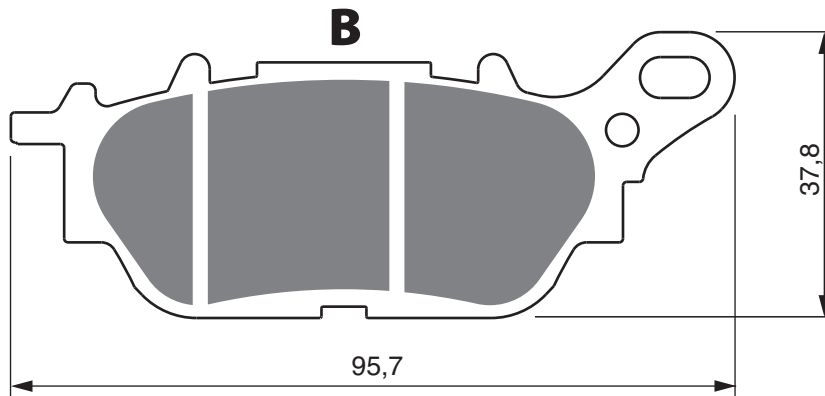

**EQUIVALENTS OEM**

497429	647080	647400
--------	--------	--------

**Disc Brake Pads**

PART NUMBER

**264**

- AD**
- S3**
- S33  
RACING**
- GP5**
- GP6**

**MBK**

XC	125	WAAP	08-10	F
----	-----	------	-------	---