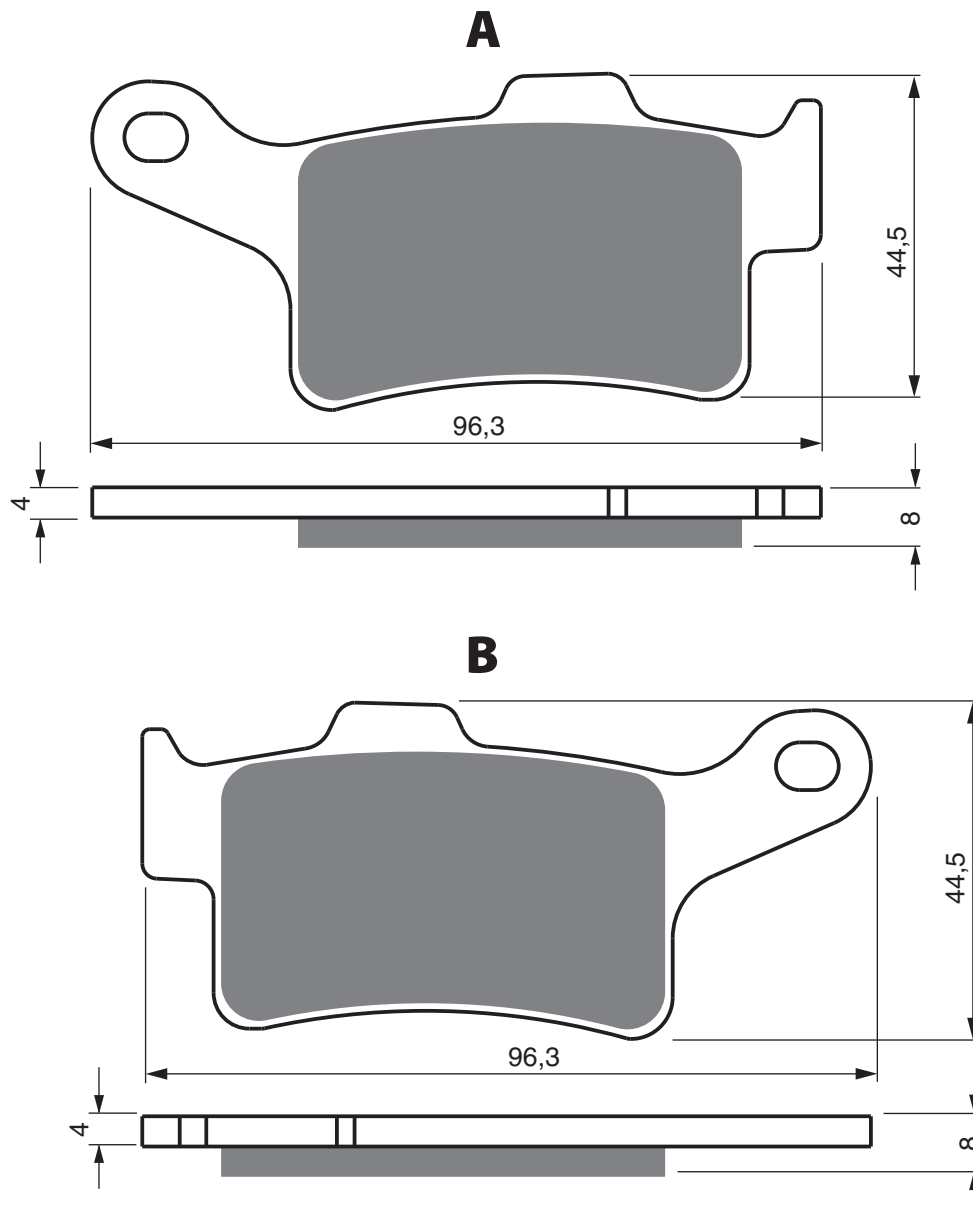

PART NUMBER

335

AD

S3

K5

S33

CAN-AM

Spyder RS Brembo calipers	13 -	R
Spyder RS-S Brembo calipers	13 -	R
Spyder RT Brembo calipers	13 -	R
Spyder RT Ltd Brembo calipers	13 -	R
Spyder RT-S Brembo calipers	13 -	R
Spyder ST Brembo calipers	13 -	R
Spyder ST Ltd Brembo calipers	13 -	R
Spyder ST-S Brembo calipers	13 -	R

EQUIVALENTS OEM

219 800 239