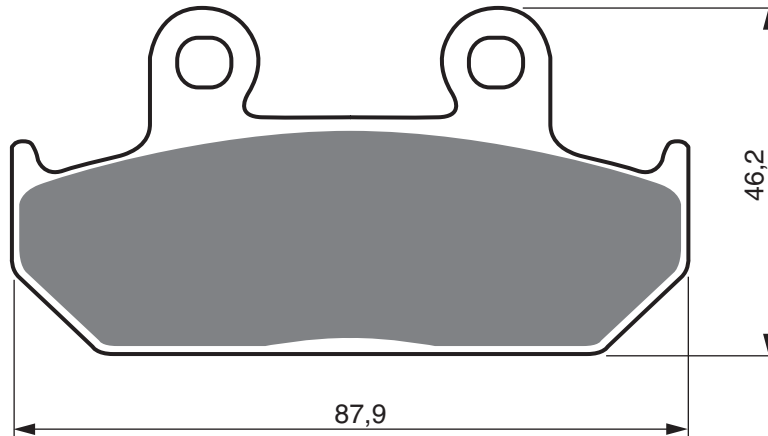

**Disc Brake Pads**

PART NUMBER

**024**

**AD**

**S3**

**S33  
RACING**

**CAGIVA**

750	Elefant E	93-95	2F
900	Canyon I.E.	97-00	2F
900	Elefant I.E.	90-92	2F