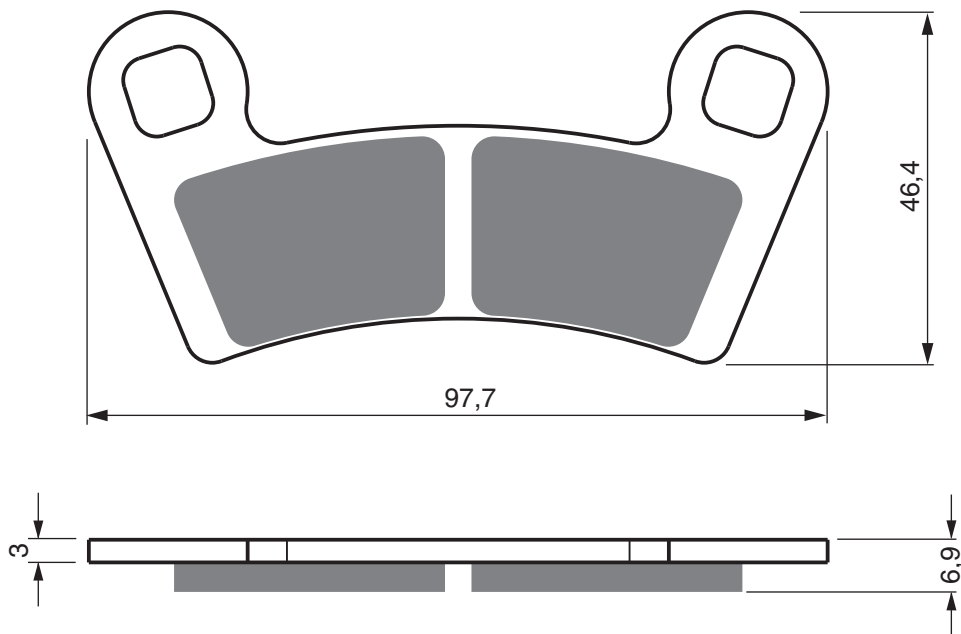

**Disc Brake Pads**

PART NUMBER

**343**

AD

S3

S33

K5

**POLARIS**