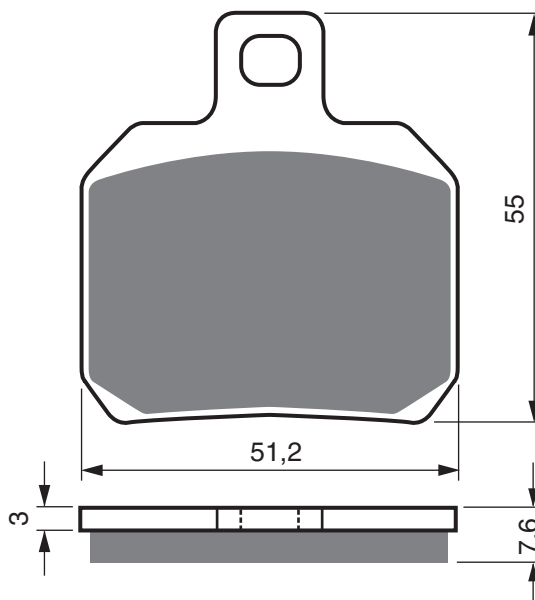

PART NUMBER

152

AD

S3

**S33
RACING**

GP5

GP6

GP7

ADIVA SCOOTERS

AD	400	09-11	F/R

APRILIA

RS	50	Radial caliper	06-11	F
ETV	1000	Caponord	01-08	R
ETV	1000	Caponord Rally Raid	02-	R
RSV	1000	Factory Pista	04-	R
RSV	1000	Factory Pista (Rad.cal.)	04-08	R
RSV	1000	Mille	97-99	R
RSV	1000	Mille	02-	R
RSV	1000	Mille Nera R	04-	R
RSV	1000	Mille Nera R (Rad. cal)	04-08	R
RSV	1000	Mille R	00-	R
RSV	1000	Mille R	01-	R
RSV	1000	Mille R (inc radial mount calipers)	01-	R
RSV	1000	Mille R (rad.cal)	03-	R
RSV	1000	Mille R (rad.cal)	05-	R
RSV	1000	Mille R Factory	04-08	R
RSV	1000	Mille R Factory(Rad.cal.)	04-	R
RSV	1000	Mille SL Falco	00-	R
RSV	1000	Mille SP	00-	R
RSV	1000	R Tuono (Radial Caliper)	07-08	R
RSV	1000	Tuono fighter	02-06	R
RSV	1000	Tuono R	02-06	R
RSV	1000	Tuono Racing	04-08	R
RSV	1000	Tuono Racing(Rad.cal)	04-08	R
RSV	1000	Tuono V4 R	14-	R
RSV	1000	Tuono V4R	11-12	R
RSV	1000	Tuono V4R-APRC	11-	R
RSV4	1000	Factory	09-	R
RSV4	1000		09-	R
RSV4-R	1000		10	R

SL	1000	Falco	00-04	R
AUSA QUADS				
M	50	TaskSide x Side	-	2F/R
BENELLI				
BN	302		14-	R
BN	600	GT	14-	R
BN	600		14-	R
BN	600		13	R
2-UE	750		07	R
2-UE	750		08-10	R
DUE	756		08-	R
	756	Cue	10-	R
	765	Cue	07-09	R
TNT	899	Century Racer	11-12	R
TNT	899	S Tornado Naked Tre	07-11	R
TNT	899	Tornado Naked Tre	07-10	R
TRE	899	Tornado LE/Tre Novecento	03-05	R
	899	Cafe Racer	10-12	R
	899	Trek	07-	R
TRE	900	Tornado Naked	06-	R
	900	Tornado	02	R
	900	Tornado TRE	03-	R
	900	Tornado TRE RS (Rad.cal)	04-	R
TNT	1130	Cafe Racer	05	R
TNT	1130	Cafe Racer	06-12	R
TNT	1130	Century Racer	11-12	R
TNT	1130	Officine	07-	R
TNT	1130	Sport/Sport Evo	05-09	R
TNT	1130	Titanium	05-08	R
TNT	1130	Tornado Naked Tre	06-07	R
TNT	1130	Tornado Naked Tre	13-	R
TNT	1130		05-	R
TRE	1130	Tornado	06-10	R

TRE	1130	Tornado Naked	06-	R
	1130	Tornado Naked Tre TR160	09-12	R
	1130	TRE-K	06-	R
	1130	Trek Amazonas	07-	R

BIMOTA

		Elirio	06	R
DB6	992	Delirio (Ducati engine)	07	R
DB5	1000	Mille(Rad.cal)	05-11	R
DB5	1000	S (Rad.cal.)	07-11	R
DB5R	1000		06-07	R
DB10	1078	Bimotard	12-	R
DB5	1078	RE	12-	R
DB7	1098	Delirio	08	R
DB6	1100		08	R
DB6R	1100	Delirio	08	R
DB8	1198	(Rad.cal)	10-	R
DB11	1200	V LX (Rad.cal)	13-	R
DB12	1200		12-	R
DB9	1200	Brivido	12-	R

BOMBARDIER

		Traxter 4x4	99-01	2F/R

BRAMMO

		Enertia	12-	R
		Empulse R	12-	R

BREMO RACING CALIPERS

		P2 34 (120B27810) Super Sport Rear caliper	-	R
		P2 34 (120A44110) Super Sport CNC Rear caliper	-	R

CAGIVA

	650	Raptor	01-07	R
	650	V-Raptor	01-07	R
	1000	Raptor	00-05	R
	1000	Raptor X3	03-04	R

Disc Brake Pads