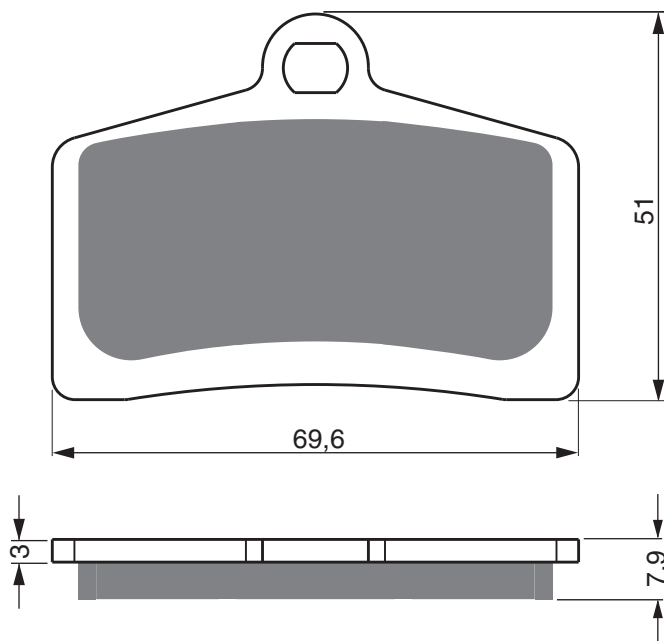

PART NUMBER

233

AD

S3

S33
RACING

APRILIA

RS-4	125	11	F
RS-4	125	12-	F

BLATA

125	Enduro	07-	F
125	Motard	07-	F

CONTI

RX	356 V3 (12" wheels)	05-06	F
RX	356 V3 (17" wheels)	05-06	F

DERBI

DRD	50 Pro Corse	06-	F
GPR	50 (2T) (41 mm Forks/218mm Rear disc)	09-11	F
GPX1	50	06-	F
GPR	80 Cup	04-	F
GPR	125 Nude	05-08	F
GPR	125 Racing	09-12	F
GPR	125	05-	F

EXCELSIOR-HENDERSON

1386	Deadwood Special	00-	F/R
1386	Super X all models	99-	F/R

MALAGUTI

NKD	50 Drakon	06-	F

METRAKIT

Pre	125 GP	09-	F

MOTORHISPANIA

KN2	50	12-	F
RX	50 R	08-10	F
KN1	125	09-10	F
KN2	125 (125/4T)	12-	F
LC	125 Hard Road SM	12	F
MH7	125 Naked	08-10	F
RX	125 R	08-10	F

PEUGEOT

NK7	50 Naked	09-12	F
XR7	50 (2T)	08-12	F
XR7	50 Naked	09-12	F

RIEJU

RS3	125	10-	F

TOMOS

SM	125 F (Radial caliper)	06-08	F

EQUIVALENTS OEM

00H01201221	810K5804	866687	8044220	864580

Disc Brake Pads