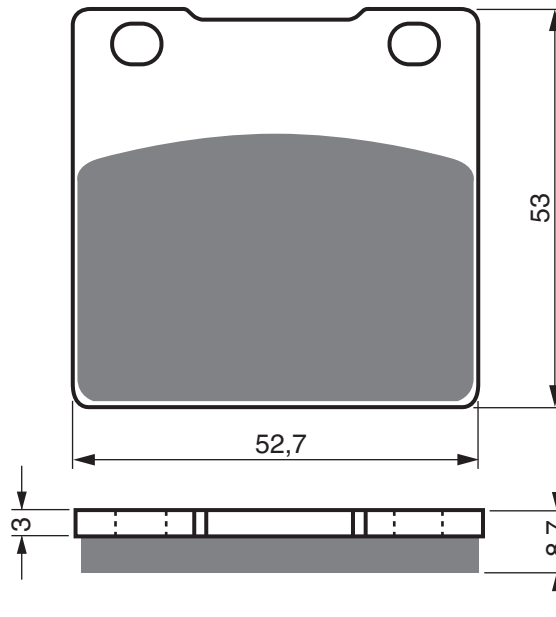

PART NUMBER

016

AD

S3

**S33
RACING**

HYOSUNG

GT	250	Comet	02-	R
	600	Comet	03-	R

KAWASAKI

Z	250	(KH250A/B039/0)	78-80	R
Z	250	J, A3 (KZ250A/J/B039/0)	81-	R
ZX-4	400		90-	R
ZXR	400	L1-L5 (ZX400L/F669)	91-02	R
ZXR	400		89-90	R
ZX	600	R, Ninja	89-	R
ZX-7R	750	Ninja	89-95	R
ZX-7R	750	Ninja P1, P2	96-02	R
ZXR	750	R (ZX750H/F102)	89-92	R
ZXR	750	R (ZX750H/F102)	90-92	R
ZXR	750	R (ZX750K/F671)	93-95	R
ZXR	750	Ram-Air (ZX750L/G154)	93-95	R
ZRX	1100	(ZRT10C/H619)	96-00	R
ZX	1100	D1-D5 ZX-11 (ZXT10D/D/G203/203D)	93-97	R
ZZR	1100	(ZXT10D/G203)	94-	R
ZZR	1100	(ZXT10D/G203)	97-01	R
ZRX	1200	R	01-08	R
ZRX	1200	S	01-03	R
ZRX	1200		01-03	R
ZX-12R	1200	(ZX 1200 B3)	04-06	R
ZX-12R	1200		00-03	R
ZXR	1200	C1H/C2H	02-04	R

MAGNI

	1200	Sport S	01	R

SUZUKI

RG	125	Wolf	92-	R
GF	250	S	88-	R
G SX	250	S, Katana	91-	R
G SX	250	R	89-	R
G SX	250		88-	R
RG	250	Gamma (GJ21D/E564)	84-	R
RG	250		83-84	F/R
RGV	250	K (VJ21A/-)	89-90	R
RGV	250		88-	R
TV	250	J	88-	R
	250	Across	90-	R
	250	Bandit	90-	R
	250	Wolf	90-	R
	350	Goose	92-	R

GSF	400	Bandit (GK75B/F610)	91-92	R	G SX	750	ES (GR72A/D787)	84-85	2F/R
G SX	400	F FJ/FK/FAK/FL (GK74A)	88-90	R	G SX	750	FK-FV (GR78A/F025)	89-97	R
G SX	400	FSV/FSK1 (GK7B) Inazuma	00	R	G SX	750	FW Left (AE/H927)	98-06	R
G SX	400	FWS	83-	2F/R	G SX	750	W/X/Y/K1	98-02	R
G SX	400	Impulse	94-	R	G SX-R	750	(GR75A/D788)	85-87	R
G SX	400	S, Katana (GK53C/D747)	92-	R	G SX-R	750	(GR77B/E776)	88-91	R
G SX	400	X	86-	R	G SX-R	750	R	90-91	R
G SX-R	400	F	85-86	R	G SX-R	750	Srad	96-99	R
G SX-R	400	H	87	R	G SX-R	750	W (GR77B/F971)	92-93	R
G SX-R	400	J/RR/RAK (GK73A)	88-90	R	G SX-R	750	W, T, V	94-95	R
G SX-R	400	RL/RM/RN/RP/RS (GK76A)	90-95	R	G SX-R	750	Y	00-03	R
RF	400	RVC	93-	R	TL	1000	RW	98-02	R
GS	500	E (GM51B/F114)	89-95	R	TL	1000	RW (AM/H977)	98-02	R
GS	500	F	04-	R	TL	1000	SV-Twin	97-02	R
G SX	500	E	83-	2F/R	TL	1000	SV-Twin (AG/H632)	97-02	R
RG	500	(HM31A/D897)	85-	R	G SX	1100	EF (GV71C/D740/0)	86-	2F/R
RG	500	Gamma	85-87	R	G SX	1100	F (GV72C/E671)	93-	R
GS	550	ED, ESD, LD	83-	F/R	G SX	1100	G (Left) (GV74A/F725)	96-	R
G SX	550	ED	83-84	2F/R	G SX	1100	Katana	93-	R
G SX	550	ES, EF (GN71D/C039/1/2)	84-	2F/R	G SX-R	1100	G, H, J (GU74C/E117)	86-88	R
G SF	600	Bandit / S Bandit (Right)	00-04	R	G SX-R	1100	K-N (GV73C/F024)	89-92	R
G SF	600	N, S Bandit (GN77B/H008)	95-99	R	G SX-R	1100	WP, WR, WS, WT, WW (GU75C/G253)	93-97	R
G SX	600	FJ/FK/FL/FM/FN/FP/FR/ FS/FT/FV	88-97	R	G SF	1200	Bandit (GV75A/H344)	95-00	R
G SX	600	FW Left (AJ/H928)	98-06	R	G SF	1200	S Bandit	01-02	R
G SX-R	600	V, W (AD/H583)	97-00	R	G SF	1200	SSK1/ZK1 (GV78A)	03-05	R
G SX-R	600		01-03	R	G SF	1200		98-99	R
RF	600	R (GN76B/G319)	93-96	R	G SX	1200	Inazuma	98-99	R
SV	650	S Left (AV/K329)	99-02	R	G SX-R	1300	Hayabusa (WVA1/E4.92/61.0012.00)	99-07	R
GS	750	Katana	85-	2F/R					
GS	750	RF	85-	R					

EQUIVALENTS OEM

59100 16820	59130 16700	59130 16720	59130 16730	59130 16740	59130 16750	59130 16810
59130 30B00	59130 30B10	59130 30B20	59130 30B21	69100 05870	69130 16700	69130 16740
69130 20A10	69130 21E00	69100 05830	69100 05860	69100 05890	69100 06810	69100 20810
69100 21820	69130 27A10	69130 30B21	69130 33C00	69130 21820	69130 34C00	69100 34860
69101 05820	69100 05890	69100 0BE00	43082 1003	43082 1098	43082 1103	43082 1141
43082 1180	43082 1200	43082 1257	43082 1291