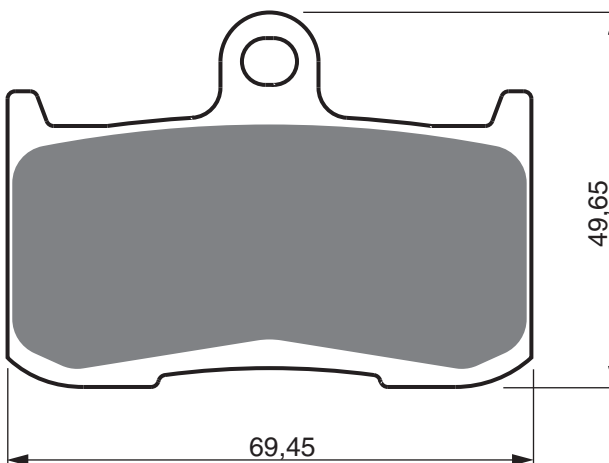

PART NUMBER

207

AD

S3

GP5

GP6

GP7

**S33
RACING**

HONDA

RS	125	(Radial Caliper)	04-07	F

KAWASAKI

Z	800	(Z 800 ADS - Non ABS)	13-	2F
Z	800	(Z 800 BDS- ABS Model)	13-	2F
Z	800	E (Z 800 DDS - ABS Model)	13-	2F
ZX-9R	900	Ninja (ZX900C/H884)	02-03	2F
Z	1000	(ZR1000A1/A2/A3)	03-06	2F
ZX	1000	(ZR 1000 A1)	03-	2F

MORIWAKI

MD	250		09-	F

SUZUKI

GSX	1300	B-King	07-12	2F

TRIUMPH

R	675	Street Triple	09-12	2F
	675	Daytona	06-08	2F

1050	Speed Triple (Rad. cal.)	05-07	2F

1050	Tiger	07-12	2F

1050	Tiger SE (Rad Caliper)	09-	2F

1050	Tiger SE ABS	10-	2F

1050	Triple Sport	13-	2F

VICTORY

1634	Hammer	08-11	2F

1634	King Pin (all models)	08-	2F

1634	Vegas	08-12	2F

1634	Vegas 8-Ball	08-12	2F

1634	Vegas Jackpot	08-09	2F

1731	Vegas Jackpot	09-	2F

1731	Hammer	09-	2F

1731	Hammer S	09-	2F

1634	King Pin Low	09-	2F

	Cory Ness Jackpot	08-10	2F

Hammer 8 Ball	10-11	2F

Jackpot	10-11	2F

King Pin	08-09	2F

King Pin Tour	08-09	2F

King Pin 8-Ball	08-12	2F

King Pin Low	09	2F

Vegas Low	08-09	2F

Cory Ness Cross Country	11-12	2F

Vegas Jackpot	08-09	2F

Zach Ness Vegas	11-12	2F

Highball	12	2F

Cross Country Tour	12	2F

Hard Ball (Spoke Wheel)	12-	2F

YAMAHA

TZ	250	(Rad. cal.)	03-05	2F

EQUIVALENTS OEM

43082 1290	43082 0002	5KE W0045 00	T 2020 329	T 2020 475	59100 23830	06455 NX4 860
59100 23840	45105 NX7 006	06455 NX7 006	43082 0129			

Disc Brake Pads