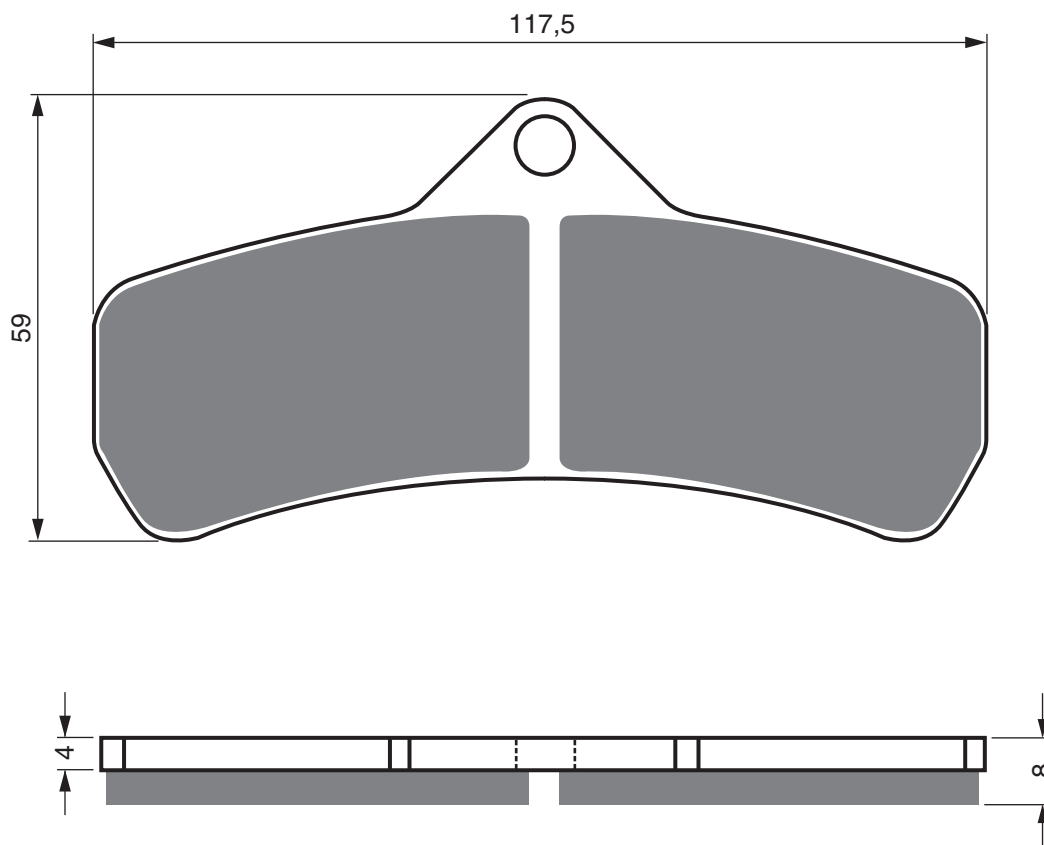

**Disc Brake Pads**

GP5

GP6

GP7

S3

PART NUMBER

**145**

**SPIEGLER BREMSTECHNIK**