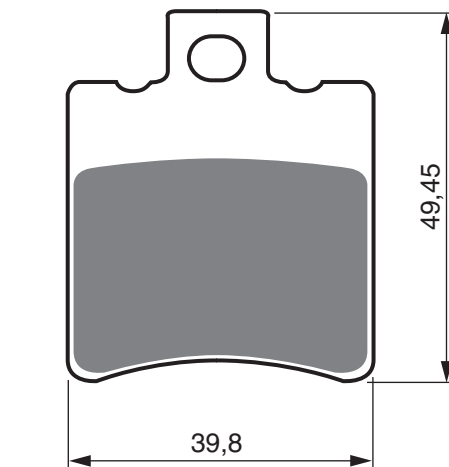

K2	50	LC	99-01	F/R
K2	50	Namur	99-01	F/R
50	Mala (2T)	13-	F	
50	Pepe	99-	F	
K2	100	Biposto	99-01	F
100	Naked	02	F	
100	Pepe LX	99-02	F	
666	125	Born in Hell	98-99	R
125	Adiva	01-04	F	
125	Velvet	99-06	F/R	
150	Adiva	01-04	F	
150	Velvet	00-	F/R	
400	Velvet Dusk	03-04	R	