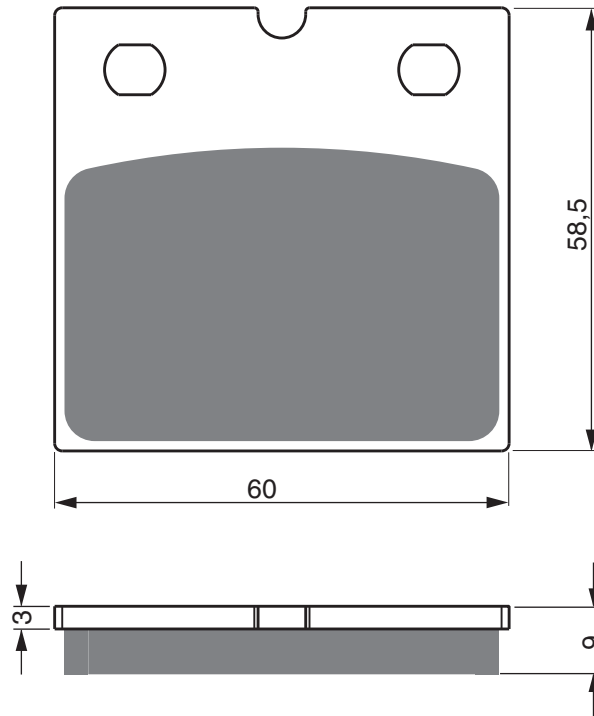

PART NUMBER

197

AD

S3

**S33
RACING**

BENELLI

900 Sei	83-	R

BMW

R	80 PD/CH	90-95	F
R	80 R/RT	84-95	F
R	100 PD	89-96	2F
R65/1	650 (BMW247/A339)	86-89	F
R80	800 GS	87-95	F
R	850 GS	96	2F
R100	1000 GS	86-94	F

LAVERDA

1000 Jota RGS/Corsa	-	2F

MOTO-GUZZI

1000 Spada	78-94	R

EQUIVALENTS OEM

34 11 1 354 720	34 11 2 331 177	34 11 2 314 545	34 11 2 310 601	18654660	GV18654660

Disc Brake Pads