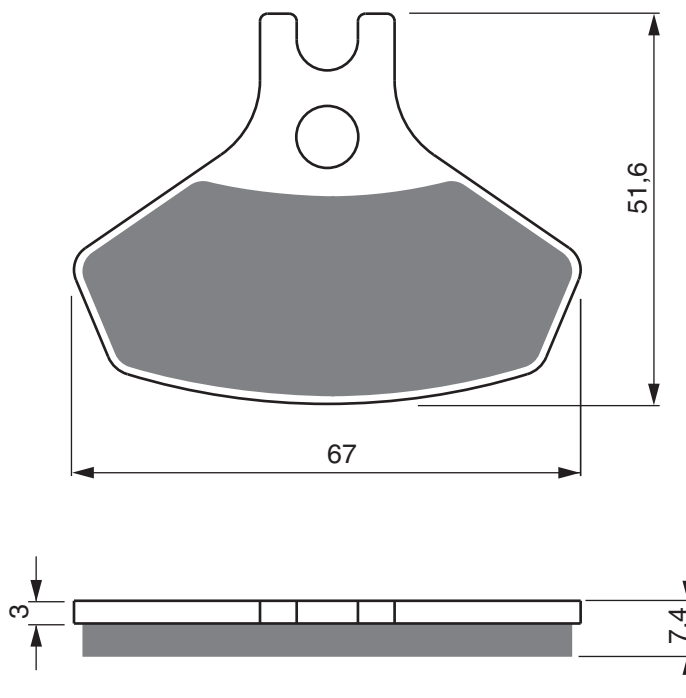

PART NUMBER

291

AD

K1

K5

**S33
RACING**

S3

CAN-AM

DS	450 (2x4/EFI)	08 - 12	2F
DS	450 X (2x4/EFI)	08 - 09	2F
DS	450 XXC/XXM	10 - 12	2F

EQUIVALENTS OEM

705600402

Z 150 9260

Disc Brake Pads