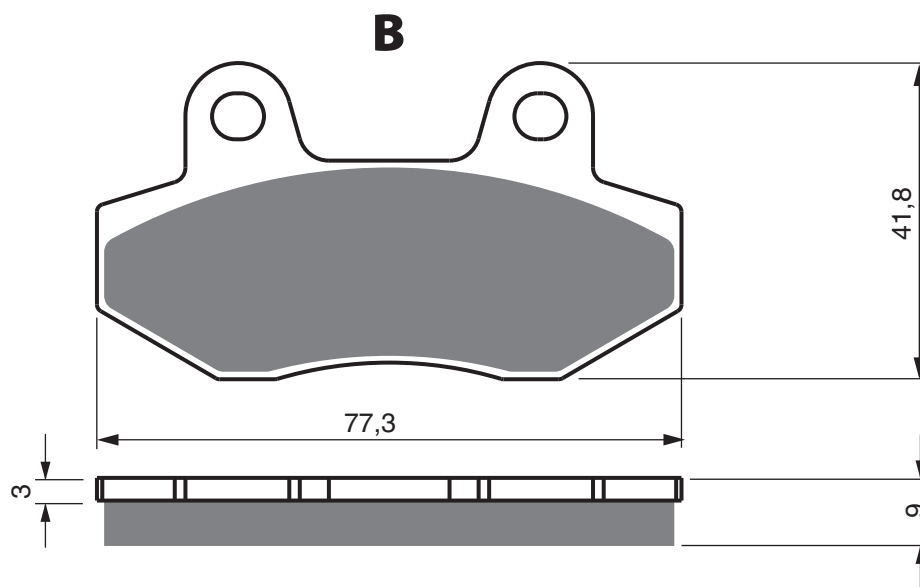

S3

S33

**AJS**

	50	Crazy Naked	10-11	F
DD	125	E Mk2 Regal Raptor (Cast wheels)	10-11	R
DD	125	E Regal Raptor	04-06	F
EOS	125	Regal Raptor	09-10	R
NKT 1	125	Naked	08-09	F/R
	125	Bobber (Custom)	10-11	R
DD	250	E Regal Raptor	04-09	F
NKT 2	250	Naked	08-09	F/R