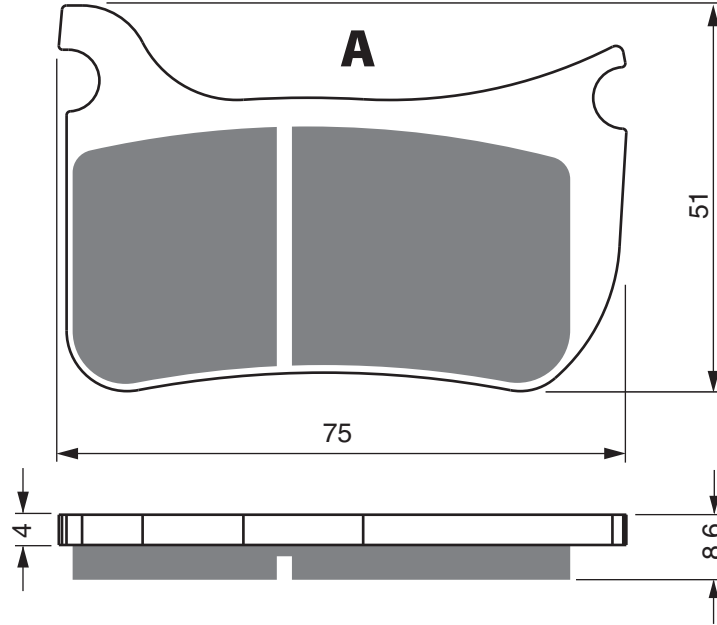

PART NUMBER

276

S3

GP5

GP6

GP7

AD

BERINGER

R 1200 S 4 Piston Caliper - F