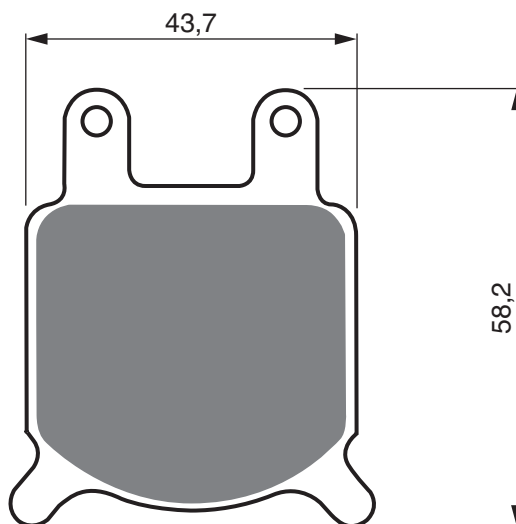

PART NUMBER

184

AD

S3

ASPES

125	Yuma	76-	F

CAGIVA

650	Alazzurra	85-	2F/R

FANTIC

HP1	125 Sport	86-	2F
	125 Strada	-83	F

GARELLI

GTA	125	86-	2F
TSR	125	83-	F

GILERA

80	TG 1, 2, 3	-	F
RV	125	86-	2F
	125 TG 1, 2, 3 (Alu Wheels)	-	F
	125 TG1, GR1, RTX	-	F
RV	200	85-	2F
	200 T4, T4C, T4S	-	F

GMA

	2 Piston Caliper small Model B	-	F

JAYBRAKE

	2 Piston Caliper ADC/ADCS	-	F

KREIDLER

125	Mustang	83-	F

MOTO-MORINI

125	Strada	-	F
250	Strada	-	F
350	K2	84-	F
350	Strada	-	F
500	Strada	-	F

NVT

125	/175 Rambler	-	F

ZÜNDAPP

KS	80 Super (537-01/C801)	83-	F
KS	125	79-	F

EQUIVALENTS OEM

310 292

430 09 11

Disc Brake Pads