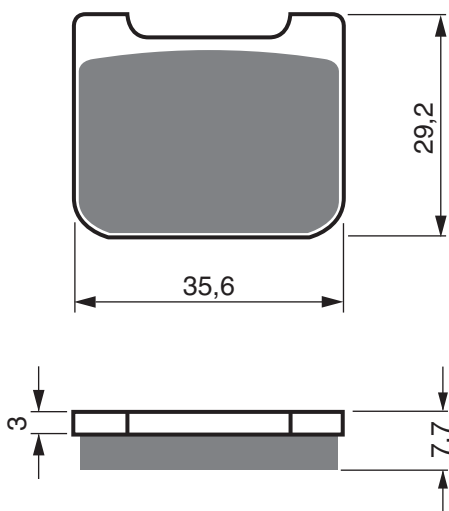

PART NUMBER

**175**

GP5

GP6

GP7

K5

**S33**  
RACING

**BREMBO RACING CALIPERS**