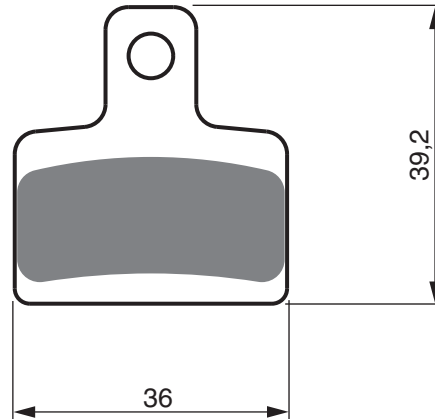

PART NUMBER

199

AD

K1

K5

S3

**S33
RACING**

SCORPA

0,8	80	06-	R
1,25	125	06-	R
SR	125 (2T)	09-	R
SR	125 (2T) Long Ride	09-11	R
SY	125 (4T) Long Ride	09-	R
SY	125 F/FR Trials	03-08	R
TY	125 (4T)	11-	R
TY-S	125 F	06-08	R
TY-S	125 F Trials	03-05	R
SY	175 F	06	R
TY-S	175 F	06	R
SY	200 F(4T)(163cc)	08	R
2,5	250 I Enduro (4T)	06-	R

SY	250 /R	00-09	R
SY	250 F Long Ride (4T)	07-08	R
SY	250 F/FR	06-	R
SY	250 FR Long Ride	10-	R
SY	250 Long Ride	03-	R
SY	250 Long Ride (2T)	04-06	R
	250 Trial	00-01	R
SR	280 (2T)	09-11	R
SR	280 (2T) Long Ride	09-	R

XISPA

X	125 R	08-09	R
X	250 R	08-09	R
X	280 R	08-09	R

EQUIVALENTS OEM

S1A 40202 00 00