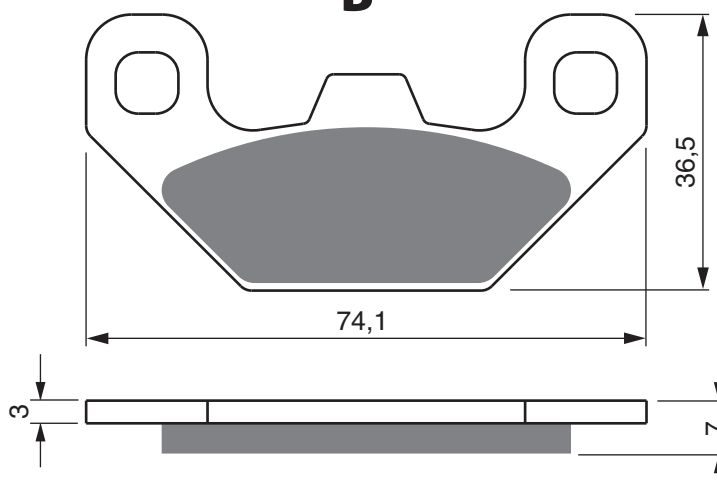

PART NUMBER

320

AD

S3

K5

K1

A

B

COBRA

CX 65

13-

R