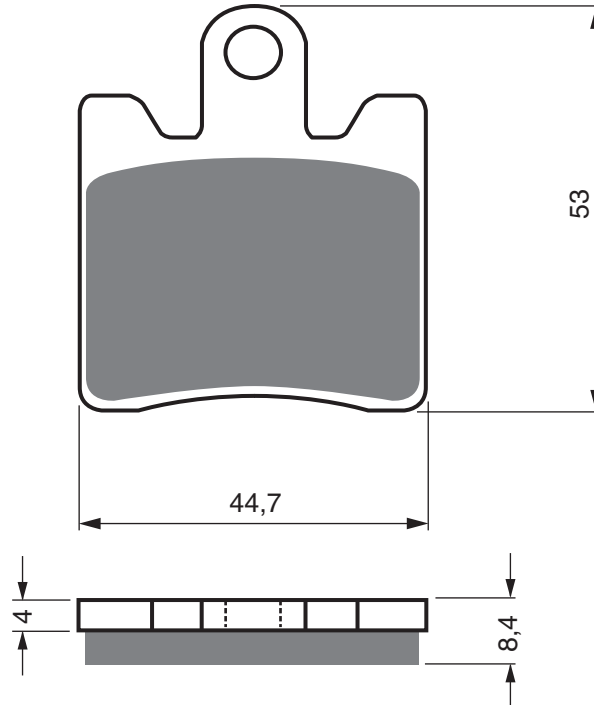

PART NUMBER

147

AD

S3

**S33
RACING**

DAELIM

SL	125	Otello Fi	07-09	F
SQ	125	S2 Freewing	07-09	F
	125	B-Bone	09-	F
	125	S2 FI	07-	F
	125	U3 FI	07-	F

KAWASAKI

SC	250	A1 (Epsilon 250)	02-03	F

SUZUKI

AN	250	Burgman	98-00	F
AN	250	K1/K2 Burgman	01-02	F
SC	250	A1 (Epsilon 250)	02-	F
	250	Sky Wave Type II	98-	2F

AN	400	Burgman	99-00	F

AN	400	Burgman	01-06	F

SYM

	125	GTS	07-	F

GTS	300		08-09	F

GT	500		04	F

GT	500		07-	2F

YAMAHA

FJR	1300	AV/AVS (3Pg1/2/3)(ABS)	06-12	2F

EQUIVALENTS OEM

59300 14870	59300 14880	43082 S002	59301 14810	59301 14820	45105 SZ1 0100