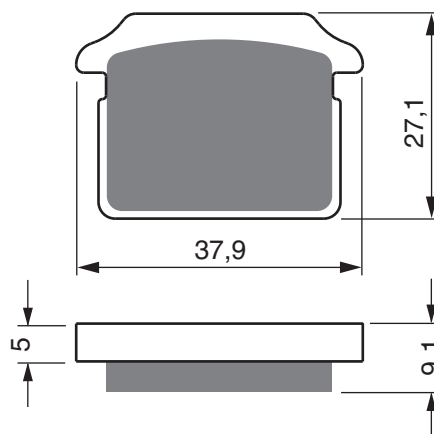

PART NUMBER

320

AD

S3

K5

K1

A