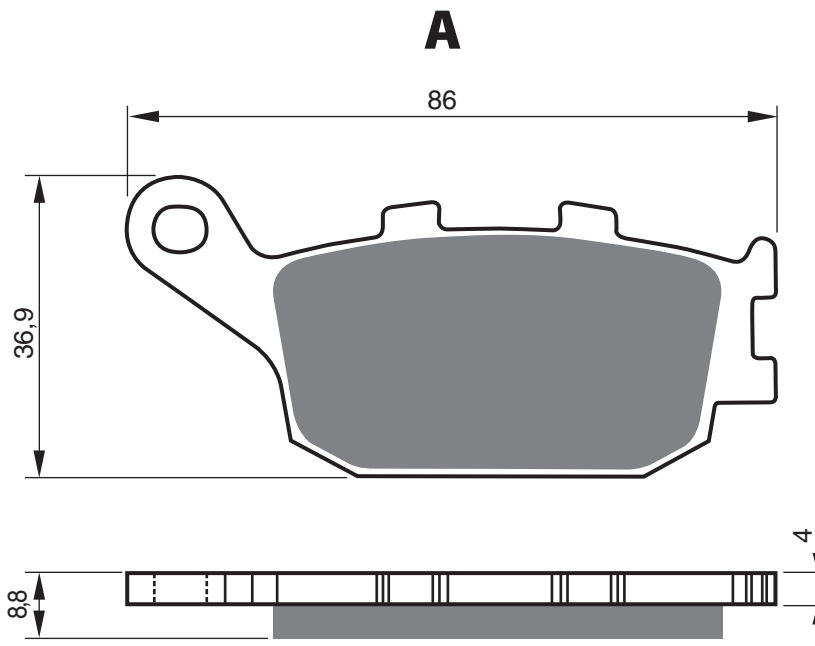

**HM**

50 - F/R

**Disc Brake Pads**

PART NUMBER  
**155**

**AD**

**S3**

**HONDA**

NSS	250	Y/AY/1/A1/A3/3 Forza/ Forza-S/Forza-T/Forza-ST/ Jazz/Reflex (MF04/MF06)	00-04	R
	250	Jazz	00-04	R