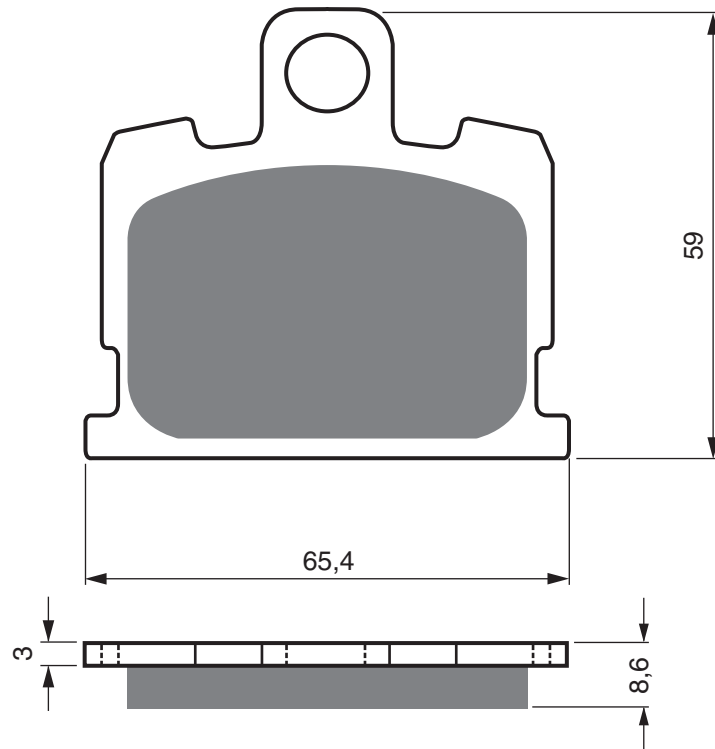

PART NUMBER

151

AD

S3

YAMAHA

RD	80	MX (5G1/C103)	81-	F
RX	80	SE (12N/C607)	82-	F
RD	350	LC (4L0/B737)	81-82	2F
XJ	400	Maxim Seca	81-	2F
XJ	550	H, J, K Maxim (4V8/C102)	81-83	F
XJ	550	RH, RJ, RK Seca	81-83	F
XZ	550		82-	2F
XJ	650	Seca	81-	2F

XJ	750	RH, RJ, RK Seca (11M/C496)	81-83	2F
	750	Maxim	81-	F
XV	920	J	82-	F
XV	920	Virago	81-	2F
XV	1000	SE (23W/C878)	83-	2F
XJ	1100		81-	2F
X5	1100	LH Midnight (5K7/C146)	81-	2F
	1100	SE, Maxim	81-	F

EQUIVALENTS OEM

23W W0045 01	23W W0045 10	4L3 W0045 00	4L3 W0045 10	4W1 W0045 00	4W1 W0045 10	4W1 W0045 20
4W1 W0045 30