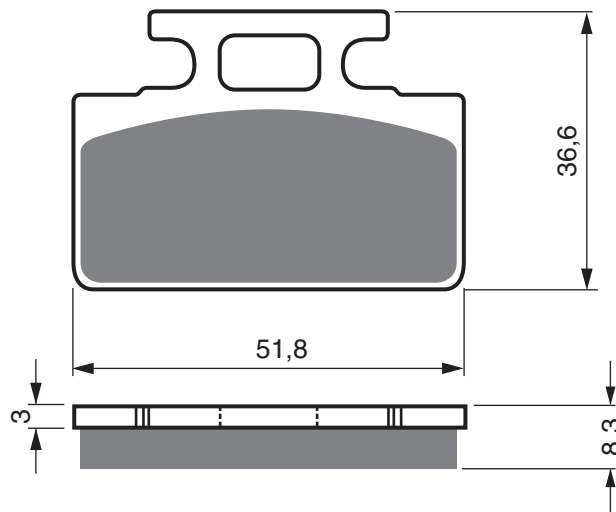

AD

S3

**S33
RACING**

K5-LX

BS VILLA

ZX	50		93 -	F

GO CCIA (ELEC SCOOTERSTRIC)

	Sunday (LA/Li)		12 -	F

HONDA

NH	50	Lead (AF01/D716)	86 - 93	F
R	50	Monkey	88 -	F
NH	80	Lead Scooter (HF01/C800)	86 -	F
R	80	Lead	88 -	F
NS	125		89 - 90	R
R	125	Lead	88 -	F
RS	125	R	91 - 94	R
RS	125		95 - 06	R
NS	250		89 - 92	R
RS	250	R	93 - 97	R

MORIWAKI

MD	250		09 -	R

SYM

E	W00 Electroco	11 -	F
	Cinderella	01 -	F
DD	50 City Trek	02 - 08	F
DD	50	02 - 12	F
	50 Bullet	93 -	F
	50 Feel-big	98 -	F
	50 Mio	05 -	F
	50 Pure	98 -	F
	50 Tonik (4T)	11 -	F
	100 Cinderella	01 -	F
	100 Mio	05 -	F
	110 E-Symmetry	12 -	F
	110 E-Virid (Electric) Deluxe	12 -	F
	110 Tonik (4T)	11 -	F

EQUIVALENTS OEM

43105 NF5 611	43105 NF5 612	45105 GH9 710	45105 GM9 741	45105 GM9 742	45105 GM9 743	45105 GM9 743A