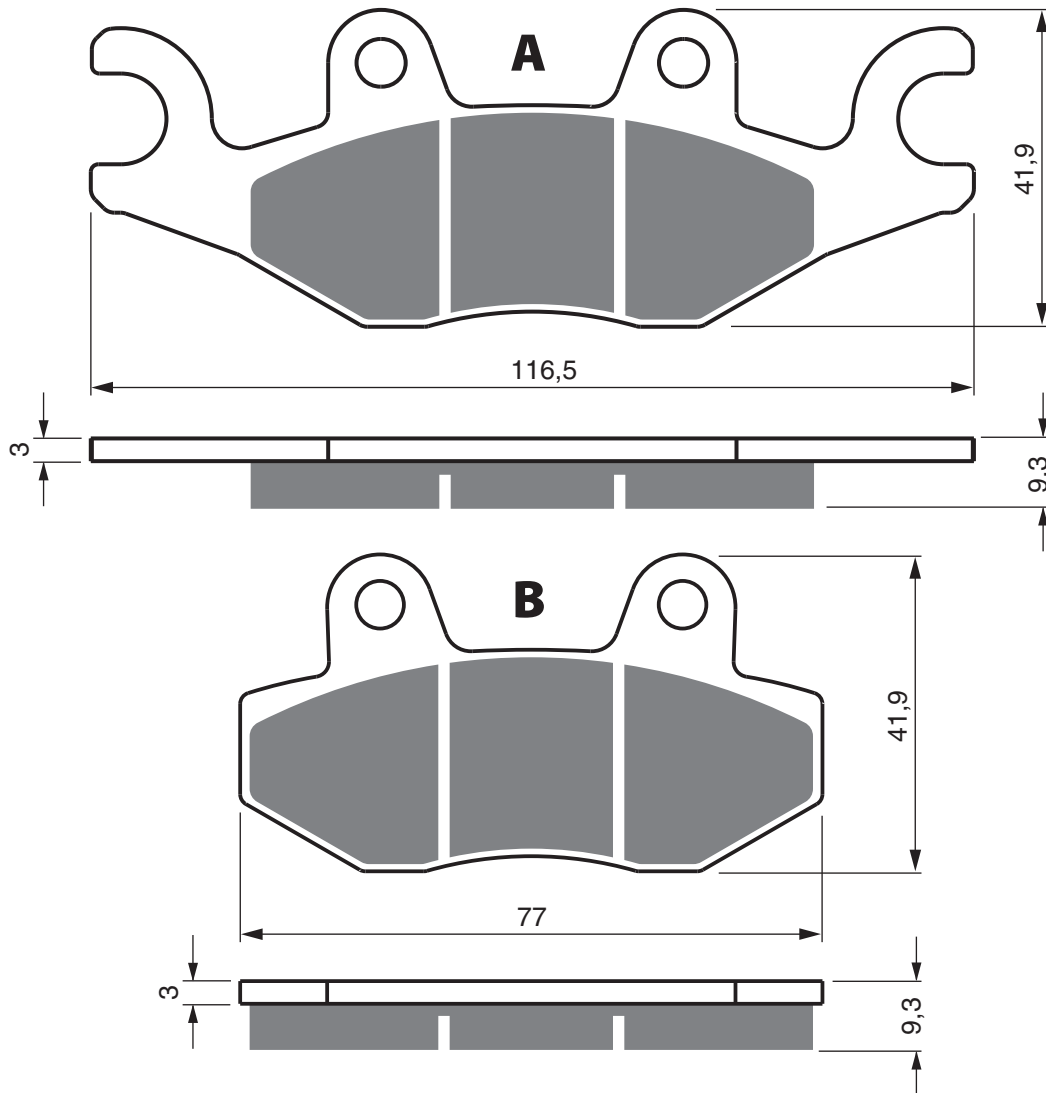

219800237	34 11 8 540 956	613 401 21 A	613 410 21 A	2 B000214	B 044601	34 11 8 548 028
8000B9025						

Disc Brake Pads

PART NUMBER

**329**

AD

S3

S33

K5