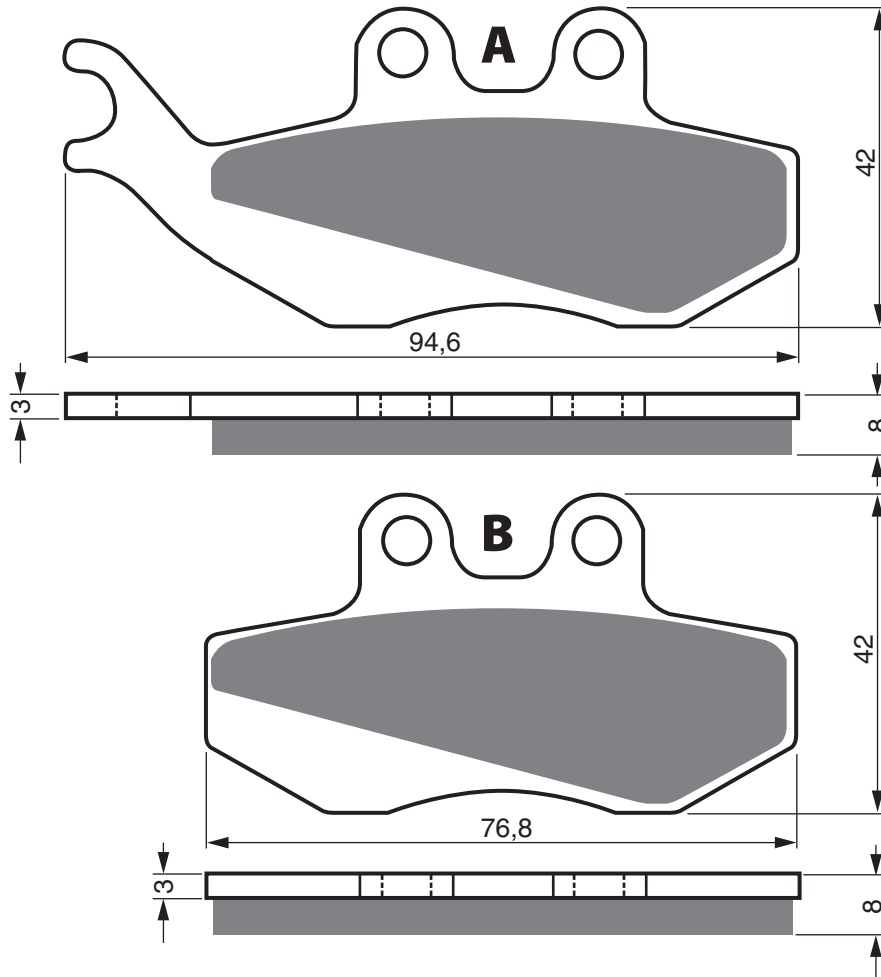

AD

K5

S3

AJP

PR3	125	Enduro	08-	F
PR3	125	Enduro Pro	10-	F
PR3	125	Supermoto	08-	F
PR4	125	/200 Enduro	10-	F
PR4	125	Enduro Pro	10-	F
PR4	125	Supermotard	10-	F
PR4	125	Supermoto Pro	10-	F
MX	200		09-	F
PR3	200	Enduro	08-	F
PR3	200	M/X Pro	10-	F
PR3	200	MX	10-	F
PR3	200	Supermoto	08-	F
PR3	200	Supermoto Pro	10-	F
PR4	200	Enduro Pro	10-	F
PR4	200	SM P ro	10-	F

PR4	200	Supermotard	10-	F
PR4	200	Supermoto	10-	F

ALFER

VR	125	Raider	12-	F
VX	125	Explorer	12-	F
VX	200	Explorer	12-	F
EVX	400	Electric	12-	F

APRILIA

MX	50		03-05	F
RS	50		99-06	F
RX	50	C/CD	93-04	F
RX	50	Racing	04-06	F
SR	50	Street	05-	F
	50	Scarabeo (4T) (TGA00/TGB00)	06-08	F
	50	Scarabeo Street (2T) (TH00/THE00)	05-08	F
	50	Tuono	03-04	F

ETX	125		99-01	F
RX	125		92-00	F
	125	Pegaso	92-95	F

BENELLI

	125	Velvet (Touring)	08-11	F
	150	Velvet (Touring)	08-11	F
	250	Velvet	99-12	F
	400	Velvet Dusk	03-04	F

BETA

RR	50	Enduro	04-	F
RR	50	Enduro Factory	12-	F
RR	50	Enduro Racing	09-11	F
RR	50	Motard	09-12	F
RR	50	Motard Skull	11	F
RR	50	Motard Standard (Cast wheel 5 spoke)	13-	F
RR	50	Motard Track Cast Wheels	08-	F