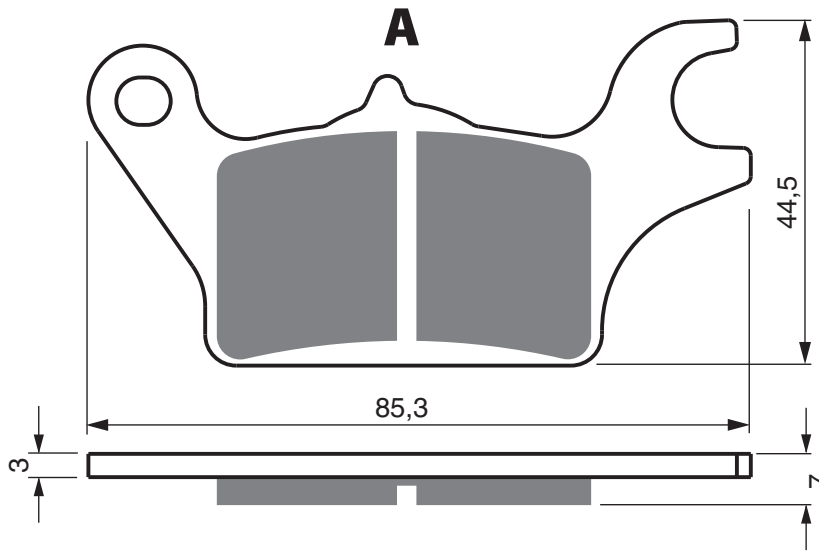

**EQUIVALENTS OEM**

219 800 239

PART NUMBER

**336**

AD

S3

K5

S33