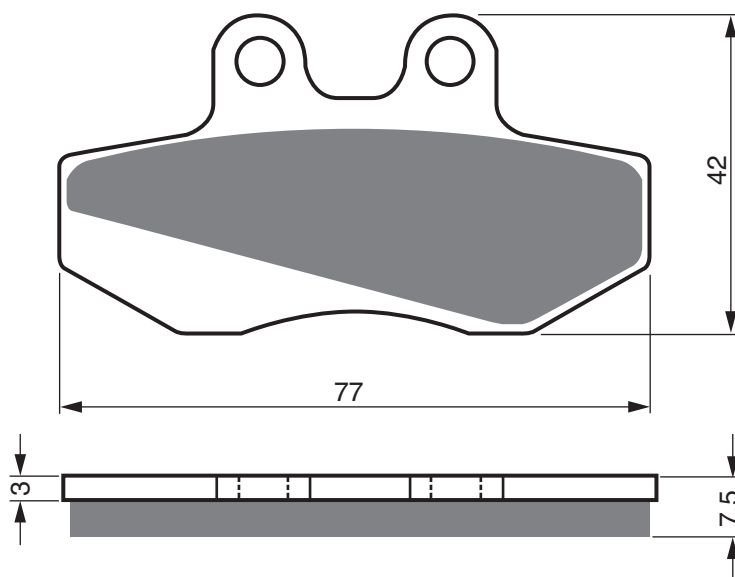

PART NUMBER

095

AD

S3

AJP

PR4	125	/200 Enduro	04-09	F
PR4	125	Supermotard	04-09	F
PR4	200	Supermotard	04-09	F

APRILIA

RX3-5	Marce (M/N/P/R)		91-94	F
RX	50		06	F
SX	50		06	F
SX	50		07-08	F
	125	Classic	96-01	F
	125	Pegaso	90-91	F
	125	Red Rose	90-	F
	125	Tuareg Rally	92-	F
	125	Tuareg Wind	90-	F
	600	Pegaso	91-	F

BETA

RK6	50	Enduro	97-02	F
RR	50	Enduro Alu/Motard Alu/Enduro	91-	F
RR	50	Pro Race	98-04	F
RR	50	Standard	99-	F

BULTACO

	50	Astro	01-	F
	50	Lobito	99-	F

DERBI

GPR	50	R	98-04	F
	50	DRD Racing Ltd.	04-	F
	50	DRD Racing R	04-	F
	50	DRD Racing SM	04-	F
DRD	125	Senda R	04-09	F

EXPLORER

KBR	200		05	F

GAS GAS

EC	50	Rookie	01-04	F
SM	50	Rookie	01-04	F

GOES

G	50	X	08-09	F/R

HRD

	50	GS Enduro	00-	F
	50	Sonic 2 Supermotard	00-02	F
	50	Sonic 2 Trail	00-02	F
	125	Cabriolet	01	F
	125	Supermotard	00-02	F
	125	Trail	00-02	F

HUSQVARNA

SM	50		02	F
WR	50		02	F
WXE	125		07	F

CH RACING

WSM	50	Motard	05	F
WXE	50	Enduro	05	F
WSM	125	Motard	05	F
WXE	125	Enduro	05	F

MOTORHISPANIA

Furia	50	Max Supermotard	05-	F
RX	50	Racing	00-	F
RX	50	Super Racing	06-07	F
RYZ	50	Pro racing enduro	06-10	F
RYZ	50	SN	04-	F
RYZ	50	Urban Bike	06-10	F
RYZ	50		03-	F
XPS-6	50	Supermotard	04-	F
RYZ	125	Arena Pro racing supermotard	06-	F
	125	Arena Pro racing Urban bike	06-	F

MOTO-ROMA

SMX	125		04-06	F

PEUGEOT

XR 6	50	Race Spec	02-07	F
XP	125	Street Evo 2	05-	F
XPS-Treet	125		05-	F

RIEJU

MRX	50	Castrol	01-02	F
MRX	50	Pro	05-08	F
RR	50	Castrol	00-02	F
RS1	50	Castrol	01-04	F
SMX	50		01-02	F
	50	Racing Spec. Edition	01-	F
	50	Spike Pro	04-	F
MRX	125		02-08	F
SMX	125		02-07	F

SACHS

	125	Roadster	00-03	F

SHERCO

EN	50	Enduro	03-07	F
SM	50	Supermotard	03-07	F
SM	125		03-06	F
	125	City Corp	03-06	F

SIAMOTO

BD	125		02-	F

SIMSON

	125	SM	01-	F

TOMOS

SE	50		05	F
SE	125	F	05-08	F

EQUIVALENTS OEM

8113373	8113478	8113604	P00 927 020 64 07 000	214 007 1000002	00009300065	00RTS01A0015
2525230000	R351	00H04702141				

Disc Brake Pads