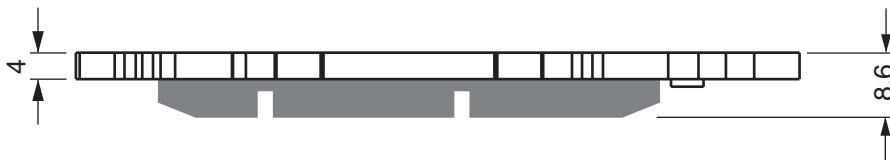

**EQUIVALENTS OEM**

497429	647080	647400
--------	--------	--------

**Disc Brake Pads**

PART NUMBER

**264**

- AD**
- S3**
- S33  
RACING**
- GP5**
- GP6**

**MBK**

XC	125	WAAP	08-10	F
----	-----	------	-------	---