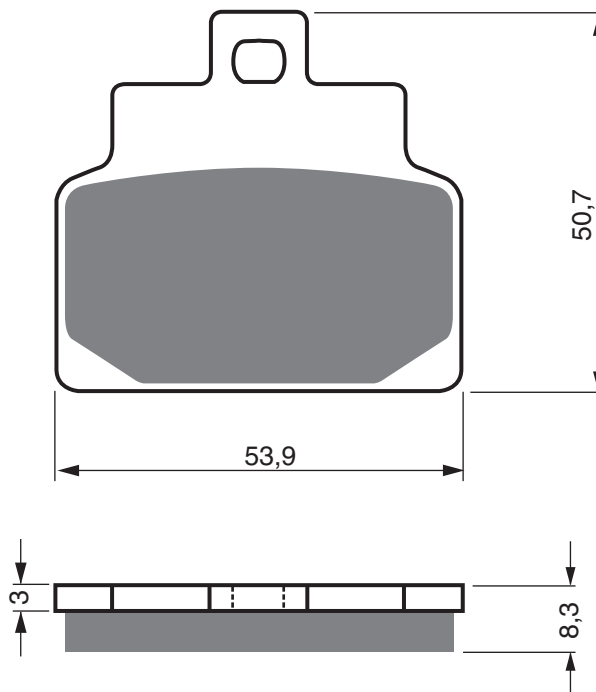

**EQUIVALENTS OEM**

4XV W0046 00	4XV W0046 10	5EA W0046 50	5FL W0046 50
--------------	--------------	--------------	--------------

PART NUMBER

**170**

**AD**

**S3**

**APRILIA**

	100	Scarabeo	00-02	F
	100	Scarabeo 4T	03-	F
SR	125		99-02	F
	125	Habana/Custom	00-02	F
	125	Leonardo	99-04	F/R
	125	Leonardo	05-06	F/R
	125	Leonardo (Grimeca cal.)	99-	R
	125	Mojito/Mojito Custom	03-08	F
SR	150		00-02	F
	150	Leonardo	99-04	F/R
	150	Leonardo (Grimeca cal.)	99-	R
	250	Leonardo	99-04	F