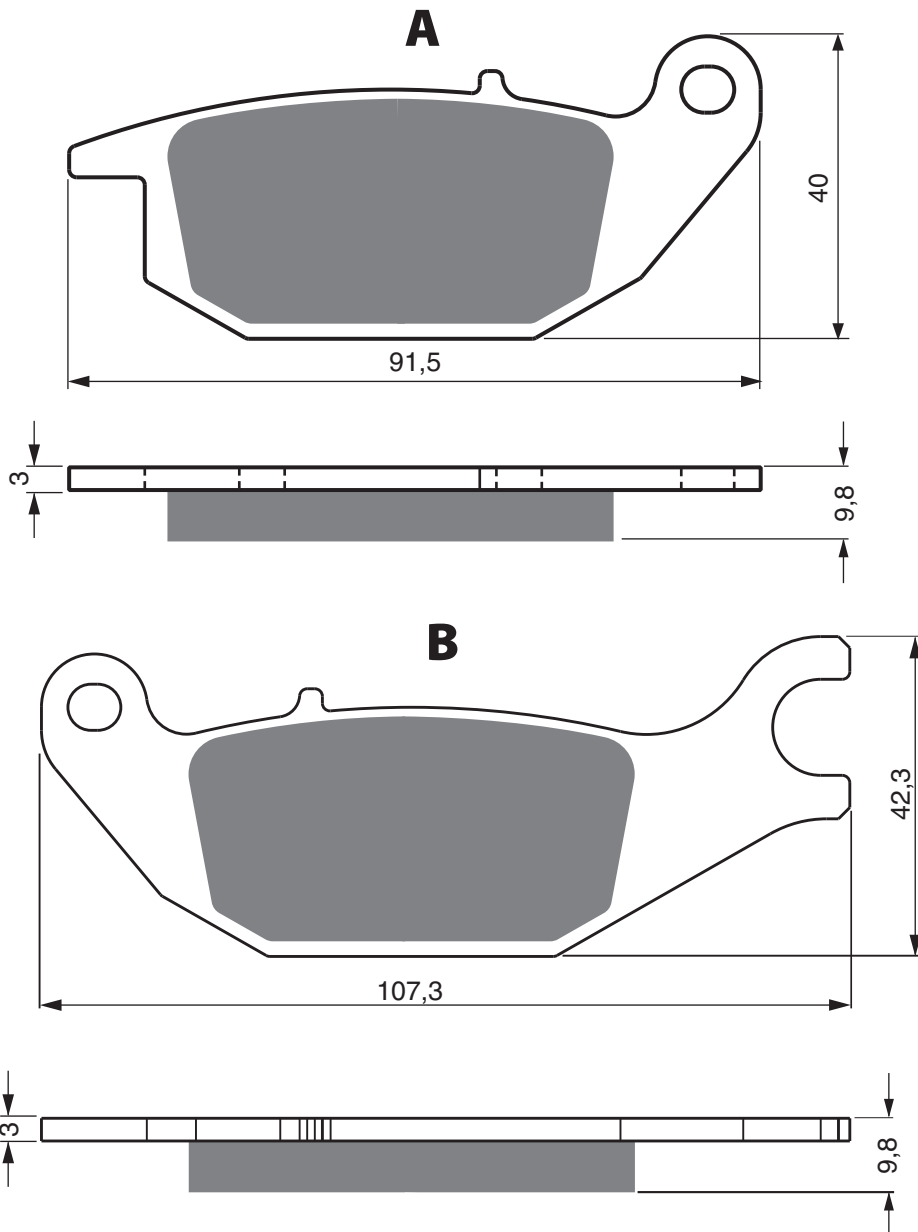

- 2F

PART NUMBER

**221**

**AD**

**S3**

**AJS**

CR3	125	Regal Raptor	06-08	R
-----	-----	--------------	-------	---

**HERO**