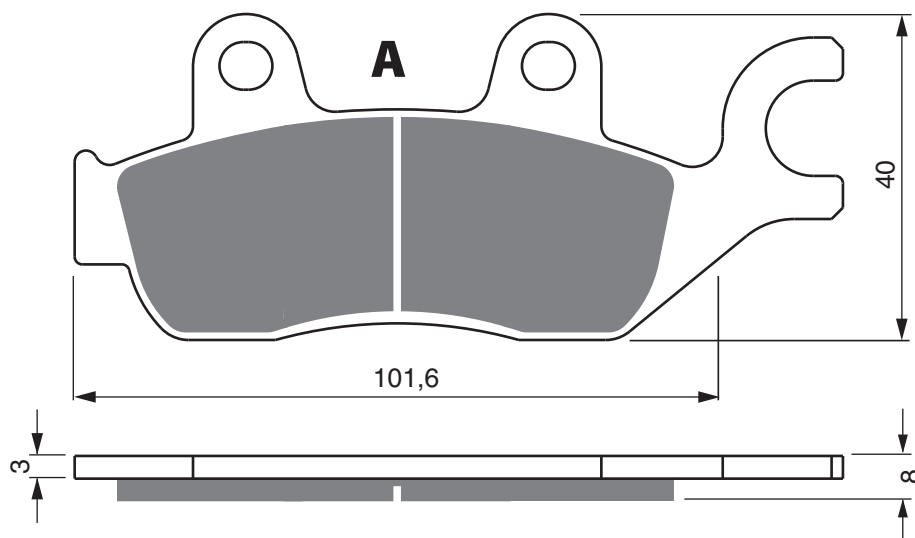

**WT MOTORS**

WT	500	Alaska Quad	08 - 09	2F
----	-----	-------------	---------	----

PART NUMBER

**285**

AD

S3

**A.P.LOCKHEED**

CB	125	E	12-	F
----	-----	---	-----	---