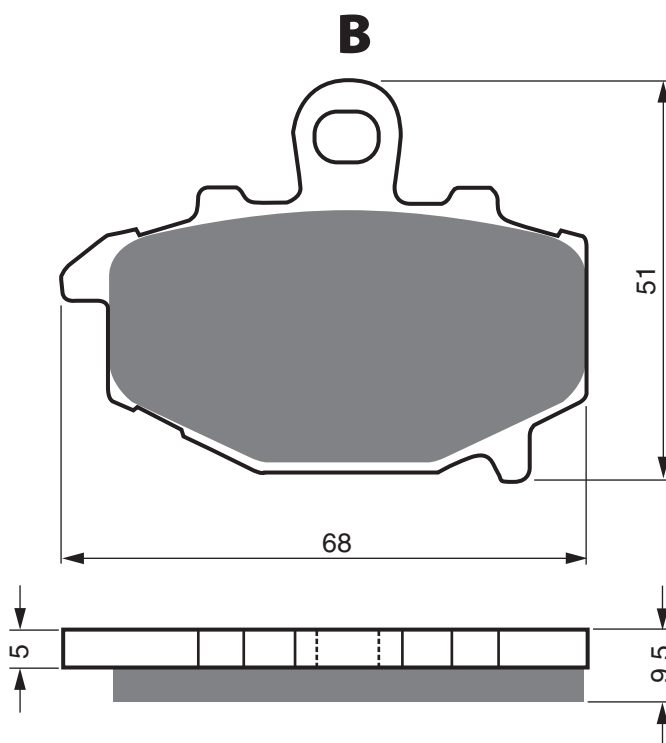

PART NUMBER

093

AD	S3	S33 RACING

CF MOTO

650	NK (Right)	12 -	R
650	TR (Right)	13 -	R

KAWASAKI

ZR	400	Zephyr	97-01	R
ZRX	400	(ZR 400 E1-E7)	98-01	R
	400	Ninja	11 -	R
ZR	550	B4-B5 Zephyr (ZR550B/F540)	93 -	R
ZR	550	Zephyr (GERMANY) fr.no. B024010- (ZR550B/F540)	93 -	R
ZX-6R	600	(RR/ZX600 K1)	03-04	R
ZX-6R	600	(ZX 600 R9F)	09 -	R
ZX-6R	600	(ZX600 P7F/P8F)	07-08	R
ZX-6R	600	E1-E5 (Ninja ZX6)	93-97	R
ZX-6R	600	F1-F3 (Ninja ZX6R) (ZX600F/G937)	95-97	R
ZX-6R	600	Ninja	99-01	R
ZX-6R	600	Ninja (ZX600G/H967)	98-99	R
ZX-6RR	600	Ninja	07 -	R
ZX-6RR	600	Ninja (Rad. cal)	05-06	R
ZZR	600	(ZX 600 E6F)	06-07	R
ZZR	600	(ZX600D/F382)	93-05	R
ZX-6R	636	(ZX636 C1/C6F)	05-06	R
ZX-6R	636	Ninja	02	R
ZX-6R	636	Ninja (ZX 636 B1/B2)	03-04	R
ER-6F	650	(EX 650 A6F/B6F/D9F) (right)	06 -	R
ER-6N	650	(EX 650 A6S/B6F/C9F) (right)	06 -	R
EX	650	Ninja (EX 650 ECF/EDS) (Non ABS) (Right)	12 -	R
EX	650	Ninja (EX 650 FDS) (ABS Model) (Right)	13 -	R
EX	650	Ninja R (A6F/A7F/A8F/C9F/ CAF) (Right)	06-10	R
EX	650	R (EX 650 CBF) (Right)	11 -	R
KLE	650	Versys A7F	07 -	R
KLE	650	Versys B7F ABS	07 -	R
Z	750	(ZR 750 J1) (Right), S	04-05	R
Z	750	S (ZR 750 K1) (right)	05-07	R
ZX-9R	900	Ninja	99-01	R
ZX-9R	900	Ninja	00-01	R
ZX-9R	900	Ninja (ZX900B/G588)	94-95	R
ZX-9R	900	Ninja (ZX900B/G588)	96-97	R
ZX-9R	900	Ninja (ZX900C/H884)	02-03	R
ZX-9R	900	Ninja (ZX900C/H884)	98-99	R
Z	1000	(Radial Caliper)	14 -	R
Z	1000	(ZR1000A1/A2/A3)	03-06	R
Z	1000	HCF/HDF Ninja 1000 ABS	12 -	R
Z	1000	SE (Radial Caliper)	14 -	R

Z	1000	SX (ABS) (ZX 1000 HBF)	11 -	R
Z	1000	SX (Non ABS) (ZR 1000 GBF)	11 -	R
ZR	1000	DAF	10 -	R
ZX	1000	(ZR 1000 A1)	03 -	R
ZX-10R	1000	(ZX 1000 E8F/E9F)	08-10	R
ZX-10R	1000	Ninja (Rad. cal.)	10 -	R
ZX-10RR	1000	(ZX 1000 C1)	04-07	R

GPZ	1100	ABS, Horizont (Left) (ZXT10F/G936)	97-98	R
GPZ	1100	E1-E2 (Left) (ZXT10E/G936)	95-96	R

W.K.BIKES

	650	i (Naked) (Right)	13 -	R
	650	TR (Touring) (Right)	12 -	R

EQUIVALENTS OEM

43082 0111	43082 1148	43082 1157	43082 1160	43082 1171	43082 1213	43082 0004

Disc Brake Pads