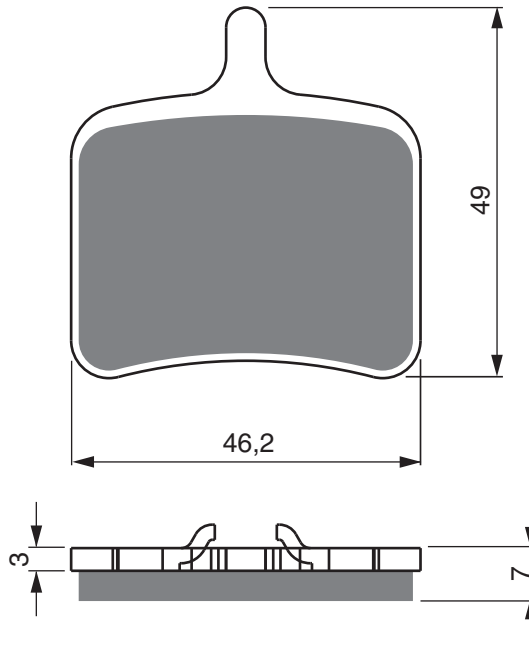

PART NUMBER

290

AD

S3

S33
RACING

BUELL

1125 CR	09-10	R
1125 R	08-10	R

EBR

1190 RS	12-	R

EQUIVALENTS OEM

H301 1AM