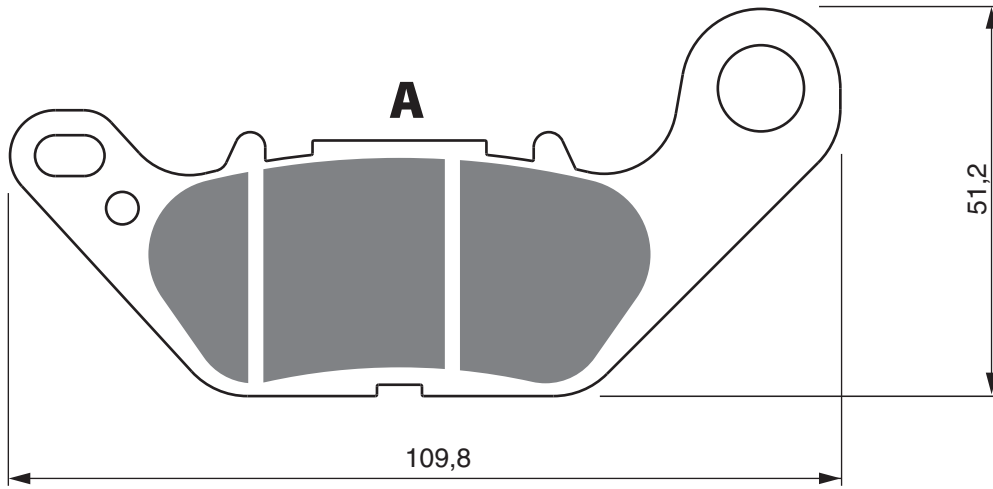

**EQUIVALENTS OEM**

497429	647080	647400
--------	--------	--------

**Disc Brake Pads**

PART NUMBER

**264**

- AD**
- S3**
- S33  
RACING**
- GP5**
- GP6**

**MBK**

XC	125	WAAP	08-10	F
----	-----	------	-------	---