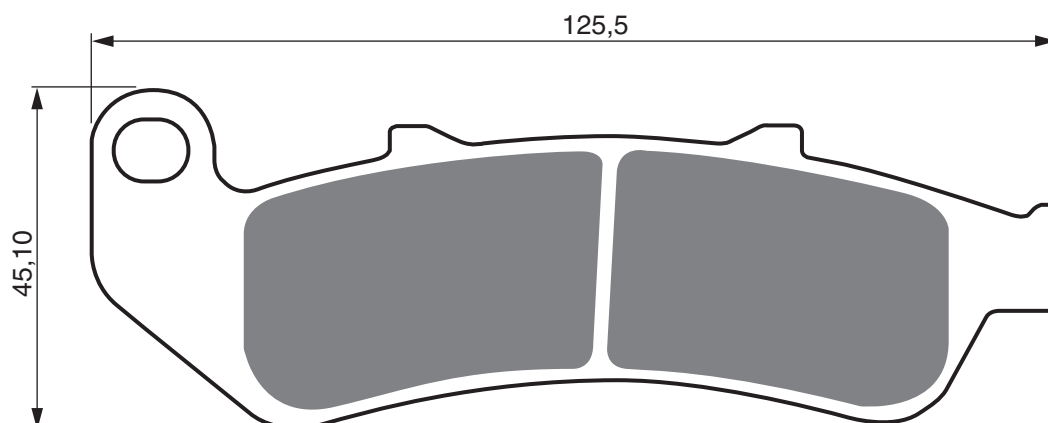

AD

S3

PART NUMBER
055

HONDA

CBR 1000 F, FP (SC24/F143) 93-99 2F/R

EQUIVALENTS OEM

06455 MZ2 405	06455 MAJ G41	06435 MAJ G41	06435 MAT 006	06455 MZ2 405

Disc Brake Pads