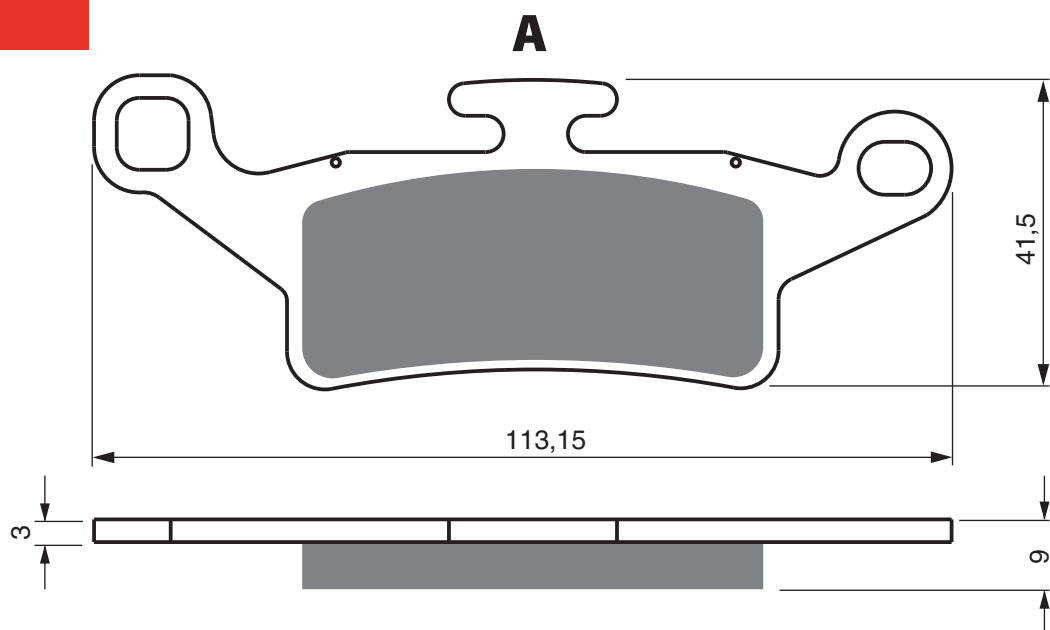

PART NUMBER

330

AD

S3

S33

MBK

YW	125 ZX-Over	10	F

YAMAHA

HW	125	12-13	F
YW	125 (BW_s 125)	10-13	F
	125 Xenter	12-13	F
HW	150	12-13	F
	150 Xenter	12-13	F

EQUIVALENTS OEM

559 W0045 00

525 F5811 00