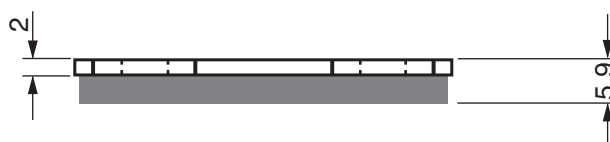

PART NUMBER

198

AD

K1

K5

S3

**S33
RACING**

BETA

X	250 R	08-	F
X	280 R	08-	F

SCORPA

0,8	80	06-	F
1,25	125	06-	F
SR	125 (2T)	09-	F
SR	125 (2T) Long Ride	09-11	F
SY	125 (4T) Long Ride	09-	F
SY	125 F/FR Trials	03-08	F
SY	175 F	06	F
SY	200 F (4T)(163cc)	08	F

SY	250 /R	00-09	F
SY	250 F Long Ride (4T)	07-08	F
SY	250 F/FR	06-	F
SY	250 FR Long Ride	10-	F
SY	250 Long Ride (2T)	04-06	F
	250 Trial	00-01	F
SR	280 (2T)	09-11	F
SR	280 (2T) Long Ride	09-	F

XISPA

X	125 R	08-09	F
X	250 R	08-09	F
X	280 R	08-09	F

EQUIVALENTS OEM

45105 NN3 830	6211	25-25352	C389	00TRS01A0027	2525352000