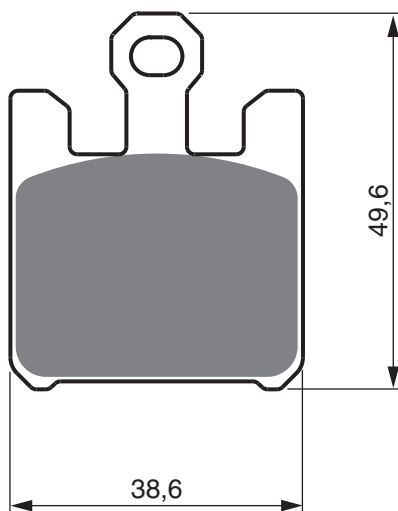

**GP5**

**GP6**

**GP7**

**S33**  
RACING

1 set = 4 pcs

**DERBI**

659	Mulhacen	05	F
-----	----------	----	---

**KAWASAKI**