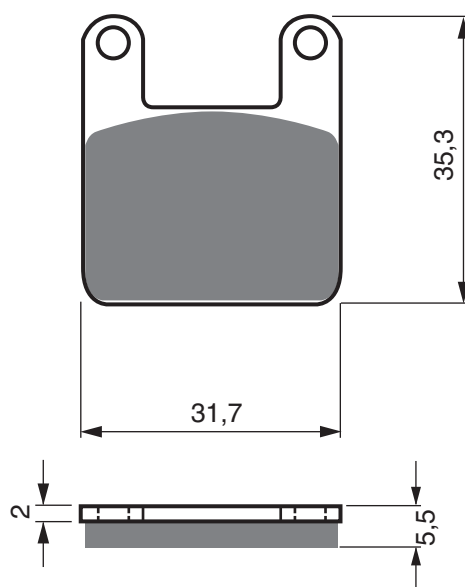

Disc Brake Pads

PART NUMBER

**153**

**AD**

**K5**

**S3**

**APRILIA**

RS 125 07- R