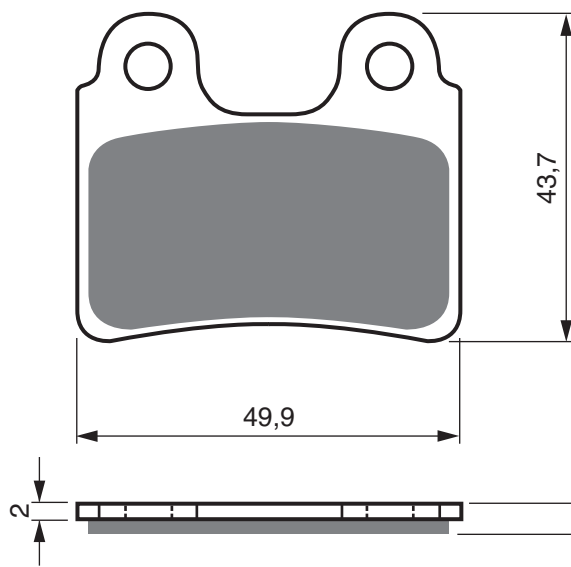

PART NUMBER

168

AD

S3

S33
RACING

K5

AJP

PR3	125	Enduro	08-	R
PR3	125	Enduro Pro	10-	R
PR3	125	Supermoto	08-	R
PR3	125	Supermoto Pro	10-	R
PR4	125	/200 Enduro	04-09	R
PR4	125	Supermotard	04-09	R
PR3	200	Enduro	08-	R
PR3	200	M/X Pro	10-	R
PR3	200	MX	10-	R
PR3	200	Supermoto	08-	R
PR3	200	Supermoto Pro	10-	R

BETA

		Trail Models (2 piston)	00-	F/R
RR	50	Enduro/Enduro Alu/ Motard Alu	03-	F
Evo	80		09-	F
Rev	80		08	F
Evo	125	(2T)	09-12	F
Rev3	125	/200	00-06	F/R
Rev3	125	/200	06-08	F
Evo	200	(2T)	09-12	F
Evo	250	(2T/4T)	09-12	F
Rev	250	4T	07-08	F
REV3	250	/270	05-08	F
Rev3	250	/270	00-04	F/R
Evo	290	(2T)	09-12	F

Evo	300	(2T)	11-12	F
Evo	300	(4T)	09-12	F

GAS GAS

EC	50	Boy (LC)	05-07	F
EC	50		05-	R
TXT	50	Rookie	06-09	F
TXT	80	Cadet	07-09	F
TXT	80	Rookie	04-09	F
TX	125	Randone	12-	F
TXT	125	/200/250/280/300	04-11	F
TXT	125	/250/280/300 (For models with AJP Caliper with 2 pin pad fixing)	12	F
	280	TXT PRO	-	F
TXT	300	PRO	07-	F

HONDA

	250	Cota 4RT	05-	F
	320	3.2 4T	05-	F

MONTESA

315	R		03-	R
4RT	250	Cota	05-10	F
	315	R (Honda)	01-04	F
	360	R (Honda)	01-04	F

OSSA

TR	125		13-	F
TR	280	i	10-	F
TR	280	i Explorer	12-	F

RIEJU

RS2	50		02-	R

SCORPA

TY	125	(4T)	11-	F
TY-S	125	F Trials	03-05	F
SY	250	Long Ride	03-	F

SHERCO

		All models 0.8	01-05	F
	1	Trials	06-	F
	80	0.8 Trials	06-10	F
	80		03-	F
	125	1,25	03-	F
	125	1.25 Trials (2T) (AJP Caliper)	06-12	F
	200		03-	F
	250	2,5	03-	F
	250	2.5 Trials (2T) (AJP Caliper)	06-12	F
	290	2,9	03-	F
	290	2.9 Trials (2T) (AJP Caliper)	06-12	F
3,2	320	4T 3.2	05-	F
	320	3.2 Trials (2T) (AJP Caliper)	05-12	F

EQUIVALENTS OEM

45105 NN3 830	6211	25-25352	C389	00TRS01A0027	2525352000

Disc Brake Pads