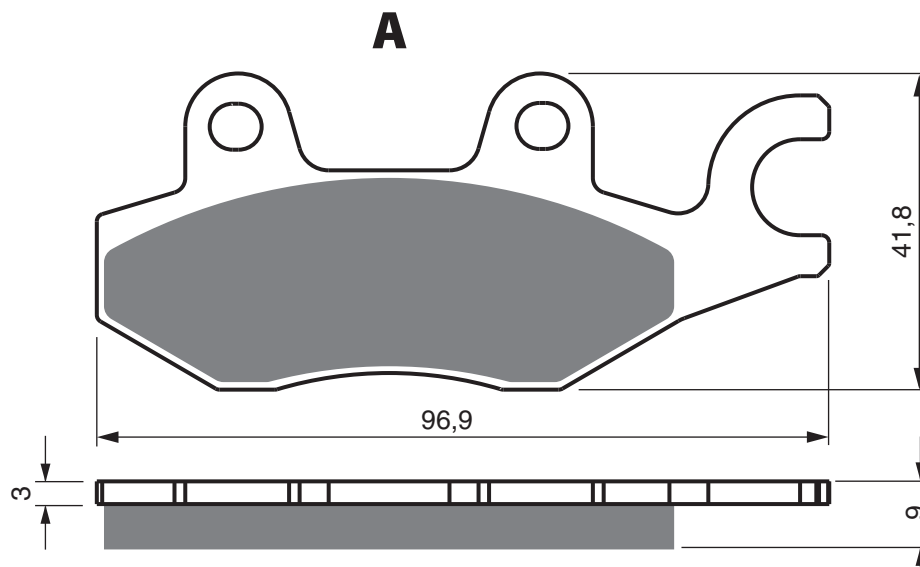

S3

S33

**AJS**

	50	Crazy Naked	10-11	F
DD	125	E Mk2 Regal Raptor (Cast wheels)	10-11	R
DD	125	E Regal Raptor	04-06	F
EOS	125	Regal Raptor	09-10	R
NKT 1	125	Naked	08-09	F/R
	125	Bobber (Custom)	10-11	R
DD	250	E Regal Raptor	04-09	F
NKT 2	250	Naked	08-09	F/R