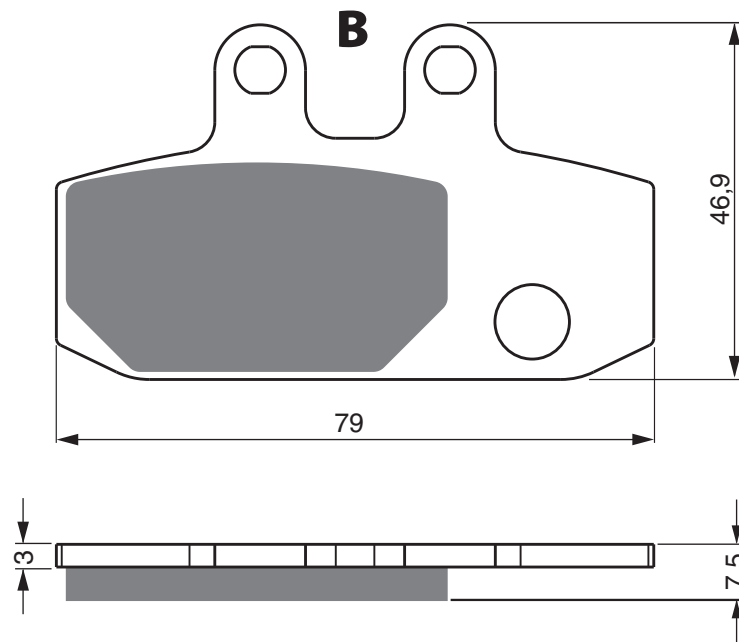

PART NUMBER

223

AD

S3

APRILIA

500 Atlantic

02-05 2F

Disc Brake Pads