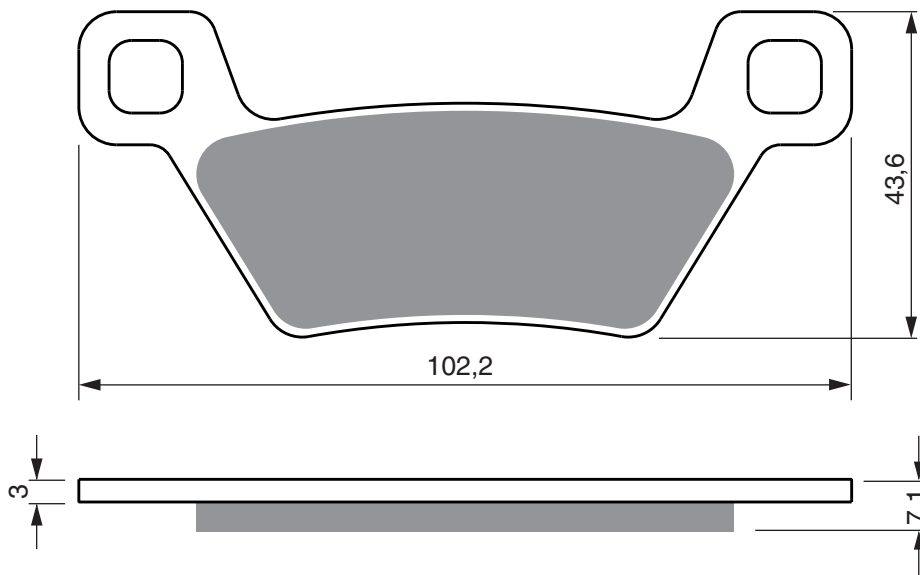

PART NUMBER

314

AD

K5

S3

S33
RACING

KYMCO

MXU	500	i (4x4 IRS) (LAAOCD/CM)	09-13	R
MXU	500	i DX	11-13	R
MXU	550	i	12	R
MXU	550	i (4x4 LOF)	13-	R
MXU	700	i (4x4 LOF)	13-	R

EQUIVALENTS OEM

43105 LFE9 305