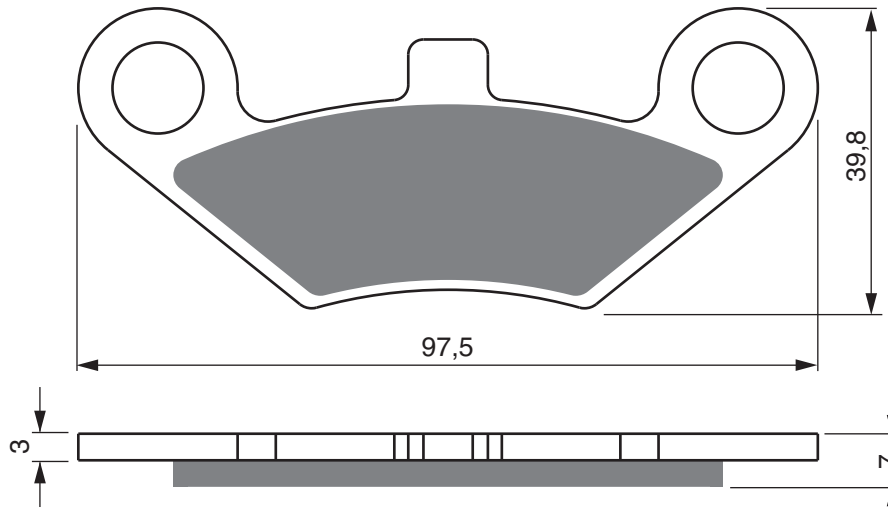

AD

S3

**S33
RACING**

K1

K5

K5-LX

AJS

50	Crazy Naked	10 - 11	R

CF MOTO

CF	500	-2 Terralander 500	13 -	2F
CF	625	B/C X6 Terralander	11 - 13	2F
CF	800	2 Terralander	12 - 13	2F

EXPLORER

	500	Atlas 4x4	08 - 09	2F
	500	L Everest 4x4	08 - 09	2F

GOES

G		E-SSV Electric (Side x Side)	12 -	2F
	360	Max (Quad)	08 - 09	2F
G	520	F (Quad)	07 - 13	2F
	520	Max (Quad)	07 - 12	2F
G	525	(4x4)	12 -	2F
G	525	Max (4x4)	12 -	2F
G	620	i	11 -	2F
G	625	i (4x4) Max	12 -	2F
G	625	i (Quad 4x4)	12 -	2F
G	625	i UTX (4x4) (Side x Side)	12 -	2F

JOURNEYMAN

RX	510	Gladiator	08 -	2F

EQUIVALENTS OEM

901 08 08 01	901 08 08 10	45815 RAM 01	322050A	3220505A

LINHAI

CUV		Jobber (4x4)	13 -	R
	260	Goon (2x4/4x4)	07 - 09	2F/R
CUV	300	Carry	07 - 09	2F/R
	300	Muddy (4x4)	07 - 09	2F/R
ATV	310	(4x2)	13 -	2F/R
ATV	320	(4x4) Carrier	13 -	2F/R
ATV	420	(4x2) LOF	13 -	2F/R
ATV	420	(4x4) Carrier/LOF	13 -	2F/R
ATV	420	(4x4) LOF	13 -	2F/R
ATV	600	EFI (4x4) LOF	13 -	R

PEUGEOT

	400	Metropolis 3 Wheel Model	13 -	F/R

QUADZILLA

RS5		4 WD	10 - 11	2F
RS6		EFI 4WD	10 - 11	2F
X8		4x4/EFI	12 -	2F
Z6		4x4	10 -	2F
CVT	150	E	10 - 11	2F
CUV	300	(4x4 Super Utility Side x Side)	08 -	R
CUV	300	E 4x4 Side by Side	08 - 09	R
SUV	300	E (Automatic)	06	2F

SUV	300	E (Manual)	06 - 07	2F
SUV	300	E 4x4 (Auto)	06 - 07	2F
	300	Utility	04 - 06	2F
CVT	320	E (Left)	07 - 08	F
CVT	320	E (Right)	07 - 08	F
	320	E 4x4 (Left)	07 - 08	F
	320	E 4x4 (Right)	07 - 08	F
CUV	500	Side x Side	10 - 11	2F
QZ	500	E/ES 4x4	09 - 11	2F
RL	500	MK 11 Buggy	10 - 11	2F
RS	500	5 4WD	10 - 11	2F
	500	4x4	06 - 07	2F

WT MOTORS

WT	500	Alaska Quad	08 - 09	2F