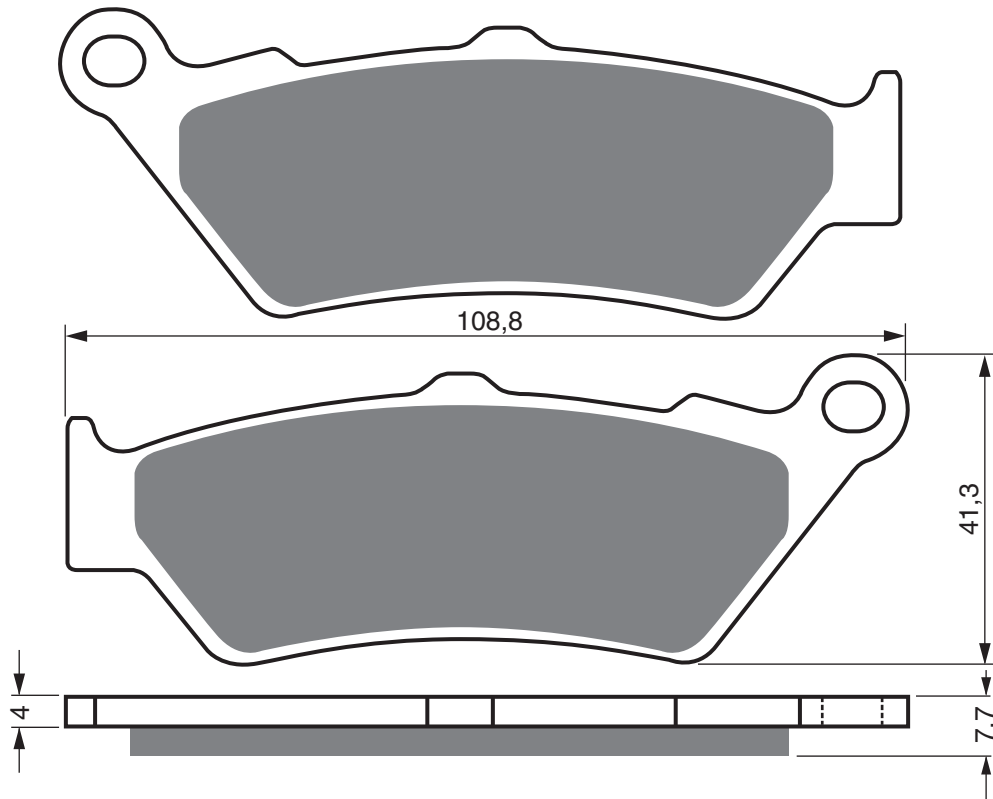

S33
RACING

GP5

GP6

GP7

AD

S3

ADLY

DX	125	X Supermotard	05-	F
XT	650	R	04-	F

APRILIA

650	Moto	95-96	F	
650	Moto 6.5	96-01	F	
650	Pegaso	95-00	F	
650	Pegaso i. e.	01-	F	
650	Pegaso i.e. Tuscany Tibet Raid	04-	F	
650	Pegaso Trial	06-08	F	
650	Starck	96-	F	
ETV	1000	Caponord	01-08	2F
ETV	1000	Caponord Rally Raid	02-	2F

BIMOTA

DBX	1100		13-	2F

BMW

C1	125		99-03	F
C1	200		01-03	F
F	650	C9	00-04	F
F	650	CS/Scarver	00-06	F
F	650	GS	09	F
F	650	GS (30 Years GS) (Twin Cylinder 798cc/cast wheel)	11	F

F	650	GS (Twin Cylinders 789cc)	08-12	F
F	650	GS Dakar	93-07	F
F	650	ST	94-00	F
G	650	GS	09	F
G	650	GS Sertao	12-	F
G	650	XCountry	07-09	F
G	650	XChallenge	07-09	F
F	700	GS	13-	2F
F	800	GS	08-	2F
F	800	GS	13-	2F
F	800	GS (30 Years GS)	11	2F
F	800	GS Triple Black	12	2F
F	800	GS Trophy	12	2F
HP2	1200	Enduro	05-09	F
R	1200	GS (Water Cooled Model)	13-	R
K	1600	GT	11-	R
K	1600	GT SE	12-	R
K	1600	GTL	11-	R
K	1600	GTL E	12-	R

BRAMMO

		Enertia	12-	F

CCM

GP	450	(4T)	-	F

DUCATI

620	Multistrada Dark	05-06	2F	
S	992	1000 Sport	07-	2F
	992	1000 Sport	06-07	2F
	992	Classic Sport Biposto	07	2F
GT	1000	(992 ccm)	06-10	2F
GT	1000	Touring (992cc)	09-	2F
	1000	Biposta	07-	2F
	1000	GT	05-	2F
	1000	Paul Smart	06-	2F
	1000	S Sport	07-09	2F
	1000	Sport Classic	05-	2F
	1200	Diavel	11-	R
	1200	Diavel AMG	11-12	R
	1200	Diavel Carbon	11-	R
	1200	Diavel Dark (ABS)	13-	R
	1200	Diavel Chromo ABS	12	R
	1200	Diavel Strada	13-	R

HONDA

CB	500	(PC32/H418)	97-	F
CB	500	S	98-03	F
FX	650	Vigor	99-03	F
NT	650	V Deauville	98-01	2F
NX	650	Dominator	97-02	F
SLR	650	(RD09/H569)	97-98	F