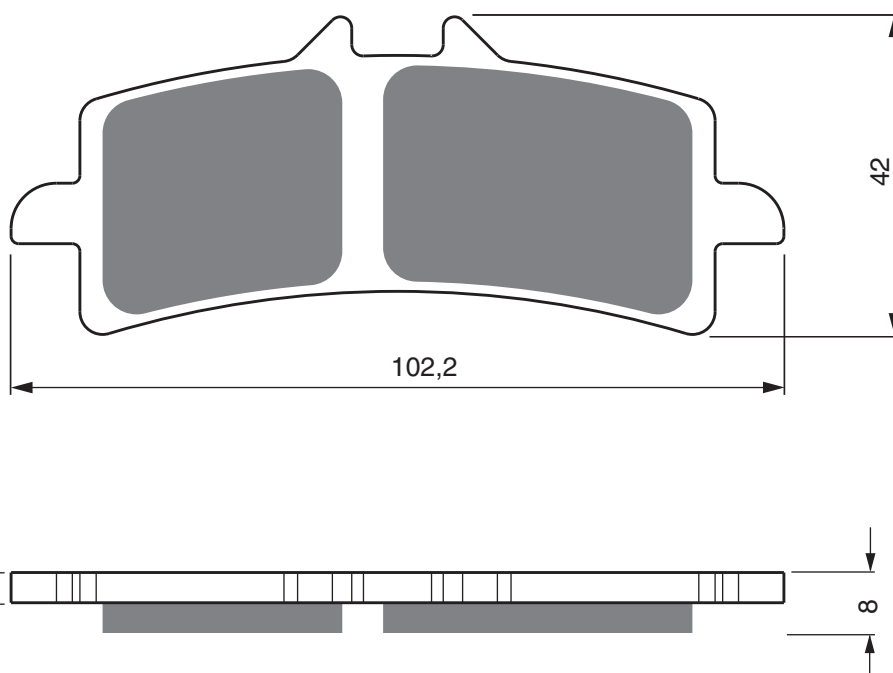

PART NUMBER

258

S3

GP5

GP6

GP7

**S33
RACING**

AD

APRILIA

RSV4	1000 Factory	09-	2F
RSV4	1000	09-	2F
RSV4-R	1000	10	2F

BENELLI

TNT	1130 Tornado Naked Tre	13-	2F

BIMOTA

DB8	1078 SP	12-	2F
DB8	1198 (Rad.cal.)	10-	2F
DB11	1200 VLX (Rad.cal.)	13-	2F

BMW

HP4	Carbon	13-	2F
HP4		13-	2F
S	1000 RR HP4	13-	2F
HP2	1200 Sport	08- 11	2F

BREMBO RACING CALIPERS

	P4 34 (220A39710) 108 mm Radial Monobloc caliper caliper	-	F

	P4 34 (220 988 530) 100mm Radial Monobloc caliper	-	F
	GP4 RX (220 B 01 010) Radial CNC caliper	-	F

DUCATI

	848 Evo (Monobloc front calipers)	10-	2F
	848 Evo Corse SE	12-	2F
	848 Evo Dark	12	2F
	848 Streetfighter S	12-	2F
RR	989 Desmosedici (D16RR)	07- 08	2F
	990 Supermoto R (SM-R)	10-	2F
	1098 (Rad.cal.)	07- 08	2F
	1098 /S/Tricolore	07	2F
	1098 R	08- 09	2F
	1098 R Bayliss LE (Rad.cal.)	09-	2F
	1098 S (Rad.cal.)	07- 08	2F
	1098 Streetfighter (Rad.cal.)	09-	2F
	1100 Evo SP Hypermotard	10- 12	2F
	1100 S Hypermotard	08- 09	2F

	1100 S Streetfighter	09-	2F
	1100 Streetfighter	09- 11	2F
	1198 R Corse	10-	2F
	1198 S Corse	10-	2F
	1198 S Superbike	09-	2F
	1198 SP	11-	2F
	1198 Superbike	09-	2F
	1199 Panigale	12-	2F
	1199 Panigale ABS	12-	2F
	1199 Panigale R	13-	2F
	1199 Panigale S ABS	12-	2F
	1199 Panigale S Tricolore	12-	2F
	1199 Superleggera	14-	2F
	1200 Diavel	11-	2F
	1200 Diavel AMG	11- 12	2F
	1200 Diavel Carbon	11-	2F
	1200 Diavel Dark (ABS)	13-	2F
	1200 Diavel Chromo ABS	12	2F
	1200 Diavel Strada	13-	2F
	1200 Monster S	14-	2F

Disc Brake Pads