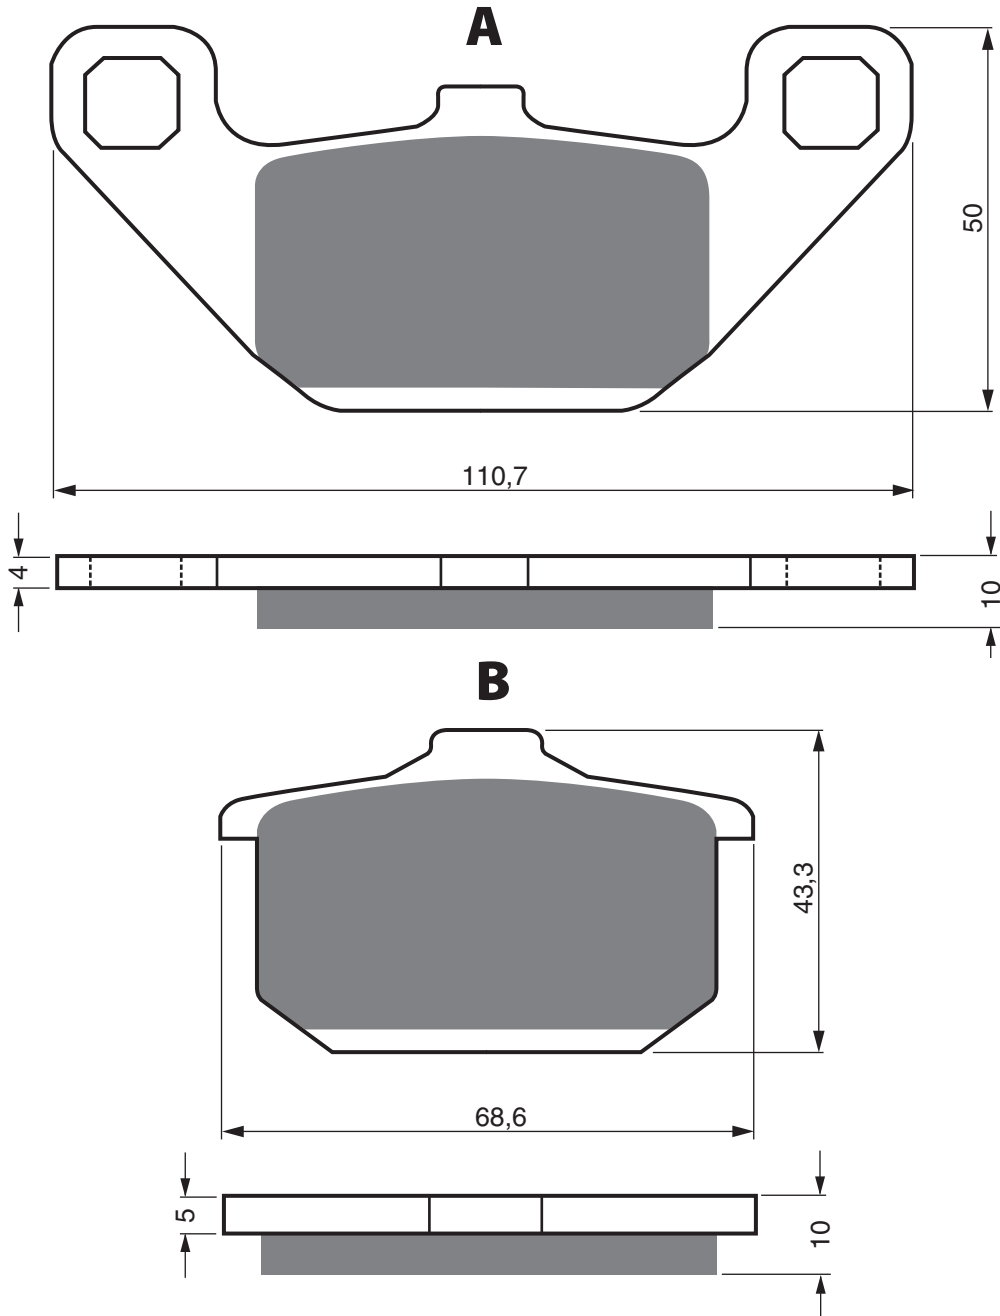

**EQUIVALENTS OEM**

5 930 044 850

PART NUMBER

**037**

**AD**

**S3**

**S33  
RACING**

**GENERIC**