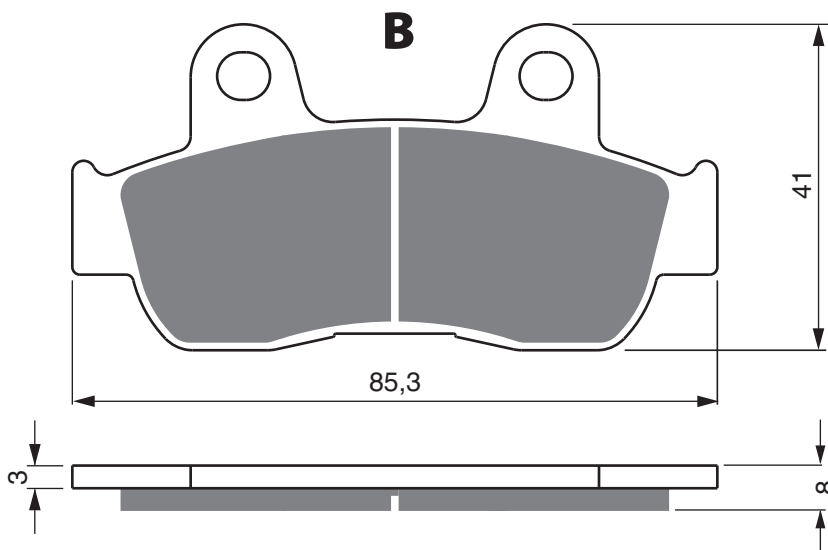

**WT MOTORS**

WT	500	Alaska Quad	08 - 09	2F
----	-----	-------------	---------	----

PART NUMBER

**285**

AD

S3

**A.P.LOCKHEED**

CB	125	E	12-	F
----	-----	---	-----	---