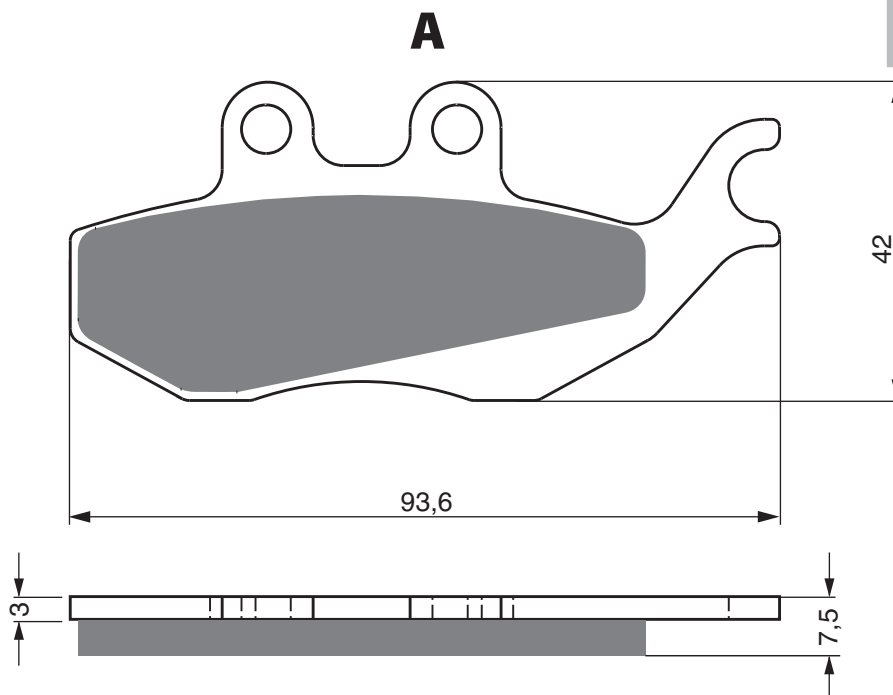

PART NUMBER

215

AD

S3

ITALJET

250	Jupiter	02-03	R

KEEWAY

TX	125 SM	10-	F

RIEJU

NKD	50	04-07	F
RS2	50 Matrix	02-08	F
RS3	50	11-	F

EQUIVALENTS OEM

4716610

00009307000