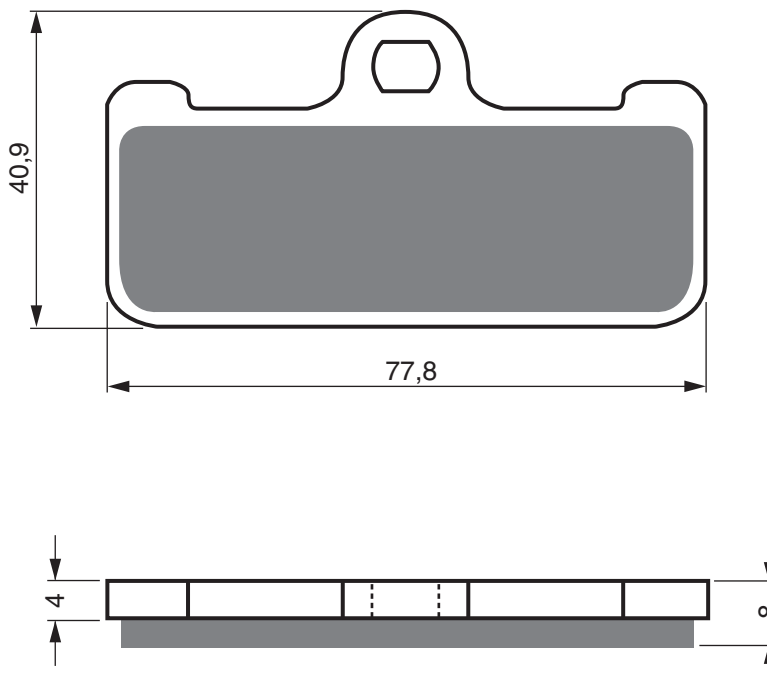

PART NUMBER

116

S3

GP6

GP5

GP7

**S33
RACING**

APRILIA

SXV	450	Van den Bosch Rep.	08-	F
SXV	450		07-	F
SXV	549		07-	F
SXV	550	Van den Bosch Rep.	08-	F

BREMBO RACING CALIPERS

P4	32/36	(XA3B860/61) Radial	-	F
P4	32/36	(XA3B830/31) Radial	-	F
P4	32/36	(XA3B860/61) Radial CNC caliper	-	F
P4	32/36	(XA3B830/31) Radial CNC caliper	-	F
P4	32/36	(X973760/61) Radial CNC Monobloc caliper	-	F
P4	32/36	(X973780/81) Radial Endurance Monobloc	-	F
P4	32/36	(XA7G240/41) Radial 100 mm Monobloc caliper	-	F
GP4	RR	(XA933 10/11) Radial CNC Monobloc caliper	-	F
P4	32/36	(X101740/41) Monobloc caliper	-	F

TM

MX	660		06-	F

EQUIVALENTS OEM

107 A486 03	107 684830	M028Z04

Disc Brake Pads