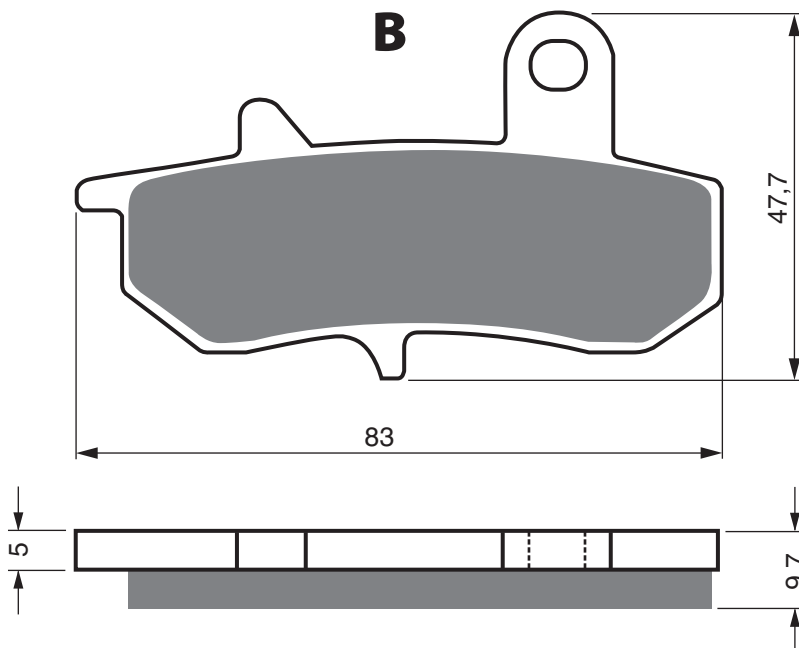

PART NUMBER

065

AD

S3

A

B

SUZUKI

RG	125	F, Gamma	92-	R
RG	200	Gamma	91-	R
	200	Wolf	92-	R
DR	600	RK (SN41A) (Rear disc model)	89	R
DR	650	Djebel	90-95	R
DR	650	R (SP44B/G002)	92-	R

DR	650	RS, RSE (SP43B/F753)	90-95	R
DR	650	SL, SM, SN, SP, SR, SS	90-95	R
DR	750	Big (SR41B/E777)	89-90	R
DR	800	S, Big (SR42B/F346)	90	R

YAMAHA

DT	125	Tenere	89-90	R
DTZ	125	Tenere	90-	R

EQUIVALENTS OEM

69100 44860

69100 12810